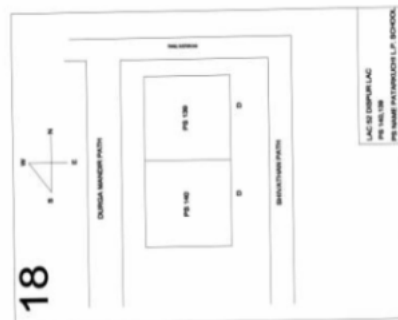

নিৰ্বাচক পঞ্জীয়ন বিষয়াৰ স্বাক্ষৰ

Nazri Naksha

Google Map View

Polling Station Building Front View

ভোটগ্ৰহন কেন্দ্ৰৰ সন্মুখৰ দৃশ্য

Cad View

Key MAP View

1 নাম : মনোজ কুমাৰ বৰ্মন পিতাৰ নাম: গৌপাল বৰ্মন ঘৰ নং : 1 বয়স : 45 লিঙ্গ : পুৰুষ	HFW6234942 ফটো উপলব্ধ	2 নাম : স্বপ্না কলিতা স্বামীৰ নাম: মদনমোহন কলিতা ঘৰ নং : 1 বয়স : 44 লিঙ্গ : মহিলা	DZN0027851 ফটো উপলব্ধ	3 নাম : পম্পি মেধি স্বামীৰ নাম: মনোজ কুমাৰ বৰ্মন ঘৰ নং : 1 বয়স : 42 লিঙ্গ : মহিলা	LQZ1979084 ফটো উপলব্ধ
4 নাম : পিংক মনি বৰ্মন স্বামীৰ নাম: নিমল বৰ্মন ঘৰ নং : 01 বয়স : 35 লিঙ্গ : মহিলা	DZN1261312 ফটো উপলব্ধ	5 নাম : ৰজনী কুমাৰী পিতাৰ নাম: সুধীৰ কুমাৰ সিং ঘৰ নং : 1 বয়স : 29 লিঙ্গ : মহিলা	DZN0852293 ফটো উপলব্ধ	6 নাম : যোগেন বুঢ়াগোঁহাই পিতাৰ নাম: কলী বুঢ়াগোঁহাই ঘৰ নং : 2 বয়স : 76 লিঙ্গ : পুৰুষ	DZN1165475 ফটো উপলব্ধ
7 নাম : নিৰ বুঢ়াগোঁহাই স্বামীৰ নাম: যোগেন বুঢ়াগোঁহাই ঘৰ নং : 2 বয়স : 66 লিঙ্গ : মহিলা	DZN0027857 ফটো উপলব্ধ	8 নাম : মামনি বৰ্মন মেধি স্বামীৰ নাম: সৰ্বেশ্বৰ মেধি ঘৰ নং : 2 বয়স : 56 লিঙ্গ : মহিলা	DZN0027858 ফটো উপলব্ধ	9 নাম : বিভাষ ফুকন পিতাৰ নাম: প্ৰদীপ কুমাৰ ফুকন ঘৰ নং : 2 বয়স : 47 লিঙ্গ : পুৰুষ	DZN0027859 ফটো উপলব্ধ
10 নাম : পল্লবী বুঢ়াগোঁহাই পিতাৰ নাম: যোগেন বুঢ়াগোঁহাই ঘৰ নং : 2 বয়স : 43 লিঙ্গ : মহিলা	DZN0027860 ফটো উপলব্ধ	11 নাম : বিকাশ ভূঞা পিতাৰ নাম: দেবেন্দ্ৰ নাথ ভূঞা ঘৰ নং : 2 বয়স : 40 লিঙ্গ : পুৰুষ	DZN1154638 ফটো উপলব্ধ	12 নাম : অৰুনাভা দেৱী স্বামীৰ নাম: বিভাষ ফুকন ঘৰ নং : 2 বয়স : 35 লিঙ্গ : মহিলা	DZN0559815 ফটো উপলব্ধ
13 নাম : মনীষা ভৰালী স্বামীৰ নাম: তৰণী ভৰালী ঘৰ নং : 2 বয়স : 33 লিঙ্গ : মহিলা	DZN1560127 ফটো উপলব্ধ	14 নাম : তুষাৰ জিৎ মেধি পিতাৰ নাম: সৰ্বেশ্বৰ মেধি ঘৰ নং : 2 বয়স : 32 লিঙ্গ : পুৰুষ	DZN0027862 ফটো উপলব্ধ	15 নাম : হিৰক জ্যোতি মেধি পিতাৰ নাম: সৰ্বেশ্বৰ মেধি ঘৰ নং : 2 বয়স : 32 লিঙ্গ : পুৰুষ	DZN0027861 ফটো উপলব্ধ
16 নাম : সনাম লহকৰ পিতাৰ নাম: বাবুল লহকৰ ঘৰ নং : 2 বয়স : 29 লিঙ্গ : মহিলা	DZN0560417 ফটো উপলব্ধ	17 নাম : কাজল কুমাৰী পিতাৰ নাম: নৰেশ ৰায় ঘৰ নং : 2 বয়স : 27 লিঙ্গ : মহিলা	DZN1585629 ফটো উপলব্ধ	18 নাম : অজন্তা তালুকদাৰ পিতাৰ নাম: হিমাংশু তালুকদাৰ ঘৰ নং : 2 বয়স : 22 লিঙ্গ : মহিলা	DZN1249929 ফটো উপলব্ধ
19 নাম : অনন্যা বৰা পিতাৰ নাম: ৰঞ্জিত বৰা ঘৰ নং : 2 বয়স : 21 লিঙ্গ : মহিলা	DZN4259495 ফটো উপলব্ধ	20 নাম : জাস্তি কৌশিক পিতাৰ নাম: কৌশিক শৰ্মা ঘৰ নং : 02 বয়স : 20 লিঙ্গ : মহিলা	EJI0036343 ফটো উপলব্ধ	21 নাম : লীলা হাজৰিকা পিতাৰ নাম: তপন হাজৰিকা ঘৰ নং : 0 বয়স : 76 লিঙ্গ : পুৰুষ	DZN1166263 ফটো উপলব্ধ
22 নাম : বীণা হাজৰিকা স্বামীৰ নাম: লীলা হাজৰিকা ঘৰ নং : 0 বয়স : 69 লিঙ্গ : মহিলা	DZN1166274 ফটো উপলব্ধ	23 নাম : চিত্তৰঞ্জন নাথ পিতাৰ নাম: শশীমোহন নাথ ঘৰ নং : 0 বয়স : 59 লিঙ্গ : পুৰুষ	DZN1166241 ফটো উপলব্ধ	24 নাম : নিভা নাথ স্বামীৰ নাম: চিত্তৰঞ্জন নাথ ঘৰ নং : 0 বয়স : 54 লিঙ্গ : মহিলা	DZN1166252 ফটো উপলব্ধ
25 নাম : গনেশ শৰ্মা পিতাৰ নাম: বেদ প্ৰসাদ শৰ্মা ঘৰ নং : 0 বয়স : 52 লিঙ্গ : পুৰুষ	DZN1166796 ফটো উপলব্ধ	26 নাম : বিৰাজ হাজৰিকা পিতাৰ নাম: লীলা হাজৰিকা ঘৰ নং : 0 বয়স : 46 লিঙ্গ : পুৰুষ	DZN1166296 ফটো উপলব্ধ	27 নাম : মনোজ হাজৰিকা পিতাৰ নাম: লীলা হাজৰিকা ঘৰ নং : 0 বয়স : 45 লিঙ্গ : পুৰুষ	DZN1166285 ফটো উপলব্ধ
28 নাম : অপৰ্ণা নাথ পিতাৰ নাম: চিত্তৰঞ্জন নাথ ঘৰ নং : 0 বয়স : 29 লিঙ্গ : মহিলা	DZN0974923 ফটো উপলব্ধ	29 নাম : প্ৰিয়াঙ্কা মহন্ত পিতাৰ নাম: শাম মহন্ত ঘৰ নং : 03 বয়স : 27 লিঙ্গ : মহিলা	DZN1377829 ফটো উপলব্ধ	30 নাম : ঠ কৰুণা শৰ্মা পিতাৰ নাম: বটকৃষ্ণ শৰ্মা ঘৰ নং : 0 বয়স : 22 লিঙ্গ : মহিলা	DZN1253970 ফটো উপলব্ধ