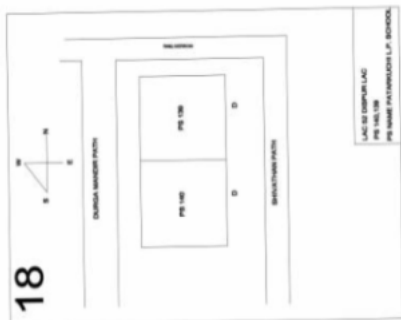

নিৰ্বাচক পঞ্জীয়ন বিষয়াৰ স্বাক্ষৰ

Nazri Naksha

Google Map View

Polling Station Building Front View

ভোটগ্ৰহন কেন্দ্ৰৰ সন্মুখৰ দৃশ্য

Cad View

Key MAP View

1 নাম : মনোজ কুমাৰ বৰ্মন পিতাৰ নাম: গৌপাল বৰ্মন ঘৰ নং : 1 বয়স : 45 লিঙ্গ : পুৰুষ	HFW6234942 ফটো উপলব্ধ	2 নাম : স্বপ্না কলিতা স্বামীৰ নাম: মদনমোহন কলিতা ঘৰ নং : 1 বয়স : 44 লিঙ্গ : মহিলা	DZN0027851 ফটো উপলব্ধ	3 নাম : পম্পি মেধি স্বামীৰ নাম: মনোজ কুমাৰ বৰ্মন ঘৰ নং : 1 বয়স : 42 লিঙ্গ : মহিলা	LQZ1979084 ফটো উপলব্ধ
4 নাম : পিংক মনি বৰ্মন স্বামীৰ নাম: নিমল বৰ্মন ঘৰ নং : 01 বয়স : 35 লিঙ্গ : মহিলা	DZN1261312 ফটো উপলব্ধ	5 নাম : ৰজনী কুমাৰী পিতাৰ নাম: সুধীৰ কুমাৰ সিং ঘৰ নং : 1 বয়স : 29 লিঙ্গ : মহিলা	DZN0852293 ফটো উপলব্ধ	6 নাম : যোগেন বুঢ়াগোঁহাই পিতাৰ নাম: কলী বুঢ়াগোঁহাই ঘৰ নং : 2 বয়স : 76 লিঙ্গ : পুৰুষ	DZN1165475 ফটো উপলব্ধ
7 নাম : নিৰ বুঢ়াগোঁহাই স্বামীৰ নাম: যোগেন বুঢ়াগোঁহাই ঘৰ নং : 2 বয়স : 66 লিঙ্গ : মহিলা	DZN0027857 ফটো উপলব্ধ	8 নাম : মামনি বৰ্মন মেধি স্বামীৰ নাম: সৰ্বেশ্বৰ মেধি ঘৰ নং : 2 বয়স : 56 লিঙ্গ : মহিলা	DZN0027858 ফটো উপলব্ধ	9 নাম : বিভাষ ফুকন পিতাৰ নাম: প্ৰদীপ কুমাৰ ফুকন ঘৰ নং : 2 বয়স : 47 লিঙ্গ : পুৰুষ	DZN0027859 ফটো উপলব্ধ
10 নাম : পল্লবী বুঢ়াগোঁহাই পিতাৰ নাম: যোগেন বুঢ়াগোঁহাই ঘৰ নং : 2 বয়স : 43 লিঙ্গ : মহিলা	DZN0027860 ফটো উপলব্ধ	11 নাম : বিকাশ ভূঞা পিতাৰ নাম: দেবেন্দ্ৰ নাথ ভূঞা ঘৰ নং : 2 বয়স : 40 লিঙ্গ : পুৰুষ	DZN1154638 ফটো উপলব্ধ	12 নাম : অৰুনাভা দেৱী স্বামীৰ নাম: বিভাষ ফুকন ঘৰ নং : 2 বয়স : 35 লিঙ্গ : মহিলা	DZN0559815 ফটো উপলব্ধ
13 নাম : মনীষা ভৰালী স্বামীৰ নাম: তৰণী ভৰালী ঘৰ নং : 2 বয়স : 33 লিঙ্গ : মহিলা	DZN1560127 ফটো উপলব্ধ	14 নাম : তুষাৰ জিৎ মেধি পিতাৰ নাম: সৰ্বেশ্বৰ মেধি ঘৰ নং : 2 বয়স : 32 লিঙ্গ : পুৰুষ	DZN0027862 ফটো উপলব্ধ	15 নাম : হিৰক জ্যোতি মেধি পিতাৰ নাম: সৰ্বেশ্বৰ মেধি ঘৰ নং : 2 বয়স : 32 লিঙ্গ : পুৰুষ	DZN0027861 ফটো উপলব্ধ
16 নাম : সনাম লহকৰ পিতাৰ নাম: বাবুল লহকৰ ঘৰ নং : 2 বয়স : 29 লিঙ্গ : মহিলা	DZN0560417 ফটো উপলব্ধ	17 নাম : কাজল কুমাৰী পিতাৰ নাম: নৰেশ ৰায় ঘৰ নং : 2 বয়স : 27 লিঙ্গ : মহিলা	DZN1585629 ফটো উপলব্ধ	18 নাম : অজন্তা তালুকদাৰ পিতাৰ নাম: হিমাংশু তালুকদাৰ ঘৰ নং : 2 বয়স : 22 লিঙ্গ : মহিলা	DZN1249929 ফটো উপলব্ধ
19 নাম : অনন্যা বৰা পিতাৰ নাম: ৰঞ্জিত বৰা ঘৰ নং : 2 বয়স : 21 লিঙ্গ : মহিলা	DZN4259495 ফটো উপলব্ধ	20 নাম : জাস্তি কৌশিক পিতাৰ নাম: কৌশিক শৰ্মা ঘৰ নং : 02 বয়স : 20 লিঙ্গ : মহিলা	EJI0036343 ফটো উপলব্ধ	21 নাম : লীলা হাজৰিকা পিতাৰ নাম: তপন হাজৰিকা ঘৰ নং : 0 বয়স : 76 লিঙ্গ : পুৰুষ	DZN1166263 ফটো উপলব্ধ
22 নাম : বীণা হাজৰিকা স্বামীৰ নাম: লীলা হাজৰিকা ঘৰ নং : 0 বয়স : 69 লিঙ্গ : মহিলা	DZN1166274 ফটো উপলব্ধ	23 নাম : চিত্তৰঞ্জন নাথ পিতাৰ নাম: শশীমোহন নাথ ঘৰ নং : 0 বয়স : 59 লিঙ্গ : পুৰুষ	DZN1166241 ফটো উপলব্ধ	24 নাম : নিভা নাথ স্বামীৰ নাম: চিত্তৰঞ্জন নাথ ঘৰ নং : 0 বয়স : 54 লিঙ্গ : মহিলা	DZN1166252 ফটো উপলব্ধ
25 নাম : গনেশ শৰ্মা পিতাৰ নাম: বেদ প্ৰসাদ শৰ্মা ঘৰ নং : 0 বয়স : 52 লিঙ্গ : পুৰুষ	DZN1166796 ফটো উপলব্ধ	26 নাম : বিৰাজ হাজৰিকা পিতাৰ নাম: লীলা হাজৰিকা ঘৰ নং : 0 বয়স : 46 লিঙ্গ : পুৰুষ	DZN1166296 ফটো উপলব্ধ	27 নাম : মনোজ হাজৰিকা পিতাৰ নাম: লীলা হাজৰিকা ঘৰ নং : 0 বয়স : 45 লিঙ্গ : পুৰুষ	DZN1166285 ফটো উপলব্ধ
28 নাম : অপৰ্ণা নাথ পিতাৰ নাম: চিত্তৰঞ্জন নাথ ঘৰ নং : 0 বয়স : 29 লিঙ্গ : মহিলা	DZN0974923 ফটো উপলব্ধ	29 নাম : প্ৰিয়াঙ্কা মহন্ত পিতাৰ নাম: শাম মহন্ত ঘৰ নং : 03 বয়স : 27 লিঙ্গ : মহিলা	DZN1377829 ফটো উপলব্ধ	30 নাম : ঠ কৰুণা শৰ্মা পিতাৰ নাম: বটকৃষ্ণ শৰ্মা ঘৰ নং : 0 বয়স : 22 লিঙ্গ : মহিলা	DZN1253970 ফটো উপলব্ধ