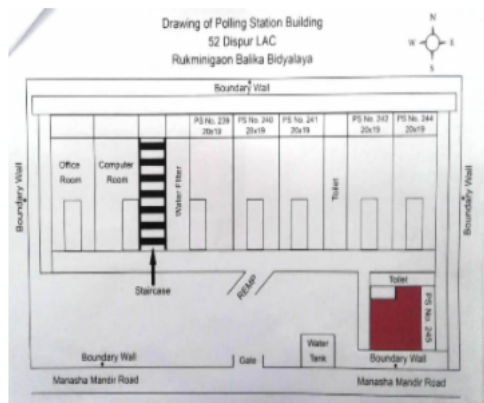

Nazri Naksha