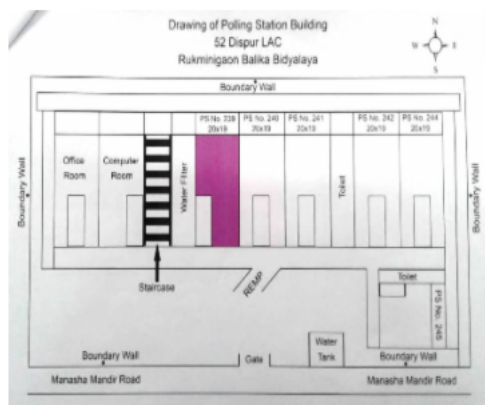

Nazri Naksha