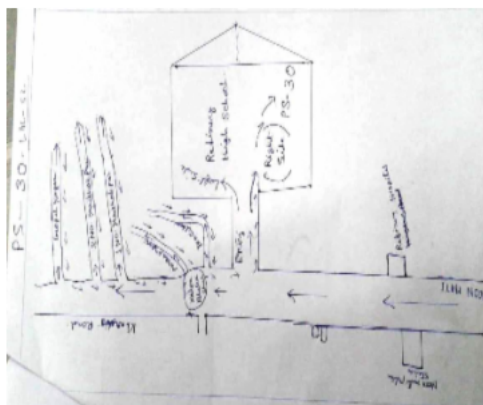

Nazri Naksha