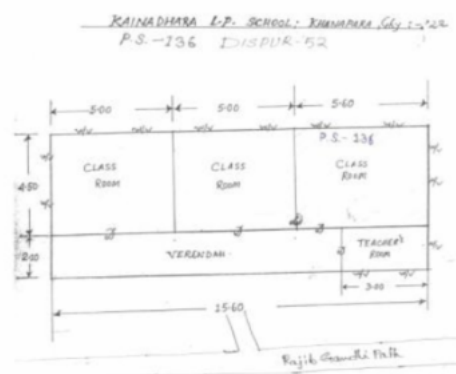

নিৰ্বাচক পঞ্জীয়ন বিষয়াৰ স্বাক্ষৰ

Nazri Naksha

Google Map View

Polling Station Building Front View

ভোটগ্ৰহন কেন্দ্ৰৰ সন্মুখৰ দৃশ্য

Cad View

Key MAP View

| | | | | | |
|--|--------------------------|--|--------------------------|---|--------------------------|
| 1 নাম : মুকেশ কুমাৰ ৰায় পিতাৰ নাম: কপিলদেব ৰায় ঘৰ নং : 01 বয়স : 45 লিঙ্গ : পুৰুষ | DZN1306123 ফটো উপলব্ধ | 2 নাম : দীপেশ ৰায় পিতাৰ নাম: মুকেশ ৰায় ঘৰ নং : 01 বয়স : 23 লিঙ্গ : পুৰুষ | EJI0068478 ফটো উপলব্ধ | 3 নাম : শ্বাসতী কাশ্যপ পিতাৰ নাম: পুলিন মহন্ত ঘৰ নং : 1ই বয়স : 21 লিঙ্গ : মহিলা | EJI0057885 ফটো উপলব্ধ |
| 4 নাম: বন্দনা দে স্বামীৰ নাম: অমৰেন্দ্ৰ কুমাৰ দে ঘৰ নং : 02 বয়স : 65 লিঙ্গ : মহিলা | DZN1443456 ফটো উপলব্ধ | 5 নাম: সবিতা নাথ স্বামীৰ নাম: বাপি নাথ ঘৰ নং : 02 বয়স : 51 লিঙ্গ : মহিলা | DZN4149712 ফটো উপলব্ধ | 6 নাম : ফুলমণী তুডি পিতাৰ নাম: গুৰুদয়াল তুডি ঘৰ নং : 2 বয়স : 39 লিঙ্গ : মহিলা | DZN1214451 ফটো উপলব্ধ |
| 7 নাম: কল্পনা সাহা স্বামীৰ নাম: পৰন ৰায় ঘৰ নং : 2 বয়স : 39 লিঙ্গ : মহিলা | DZN1412501 ফটো উপলব্ধ | 8 নাম : অন্তৰা দে পিতাৰ নাম: অমৰেন্দ্ৰ কুমাৰ দে ঘৰ নং : 02 বয়স : 31 লিঙ্গ : মহিলা | DZN1441328 ফটো উপলব্ধ | 9 নাম : অক্ষনা দে পিতাৰ নাম: অমৰেন্দ্ৰ কুমাৰ ডে ঘৰ নং : 02 বয়স : 27 লিঙ্গ : মহিলা | DZN1441104 ফটো উপলব্ধ |
| 10 নাম : ৰতন মণি নাথ পিতাৰ নাম: ৰমিন্দৰ নাথ ঘৰ নং : 02 বয়স : 26 লিঙ্গ : পুৰুষ | DZN4149613 ফটো উপলব্ধ | 11 নাম : ৰিটিক সাহা পিতাৰ নাম: সাখৰ সাহা ঘৰ নং : 02 বয়স : 25 লিঙ্গ : পুৰুষ | DZN1214048 ফটো উপলব্ধ | 12 নাম : মনজ কুমাৰ মিশ্ৰ পিতাৰ নাম: বিদ্যনাথ মিশ্ৰ ঘৰ নং : 3 বয়স : 54 লিঙ্গ : পুৰুষ | DZN3685323 ফটো উপলব্ধ |
| 13 নাম : মমতা সুব্ৰধৰ স্বামীৰ নাম: লেট গনেশ সুব্ৰধৰ ঘৰ নং : 03 বয়স : 52 লিঙ্গ : মহিলা | EJI0200139 ফটো উপলব্ধ | 14 নাম : অৰচনা দেবী স্বামীৰ নাম: মনজ কুমাৰ মিশ্ৰ ঘৰ নং : 3 বয়স : 46 লিঙ্গ : মহিলা | DZN3685334 ফটো উপলব্ধ | 15 নাম : সুনিতা মালী স্বামীৰ নাম: কিষান গোপাল মালী ঘৰ নং : 03 বয়স : 40 লিঙ্গ : মহিলা | EJI0158337 ফটো উপলব্ধ |
| 16 নাম : কিষান গোপাল মালী পিতাৰ নাম: মোহন লাল মালী ঘৰ নং : 03 বয়স : 40 লিঙ্গ : পুৰুষ | EJI0158345 ফটো উপলব্ধ | 17 নাম : পৰমীতা চন্দ স্বামীৰ নাম: বাপি চন্দ ঘৰ নং : 03 বয়স : 38 লিঙ্গ : মহিলা | DZN1214444 ফটো উপলব্ধ | 18 নাম : মীলন ৰায় স্বামীৰ নাম: বাবলু ৰায় ঘৰ নং : 3 বয়স : 36 লিঙ্গ : মহিলা | DZN1599232 ফটো উপলব্ধ |
| 19 নাম : কাজল কুমাৰী শাহ স্বামীৰ নাম: উৎপল দাস ঘৰ নং : 3 বয়স : 28 লিঙ্গ : মহিলা | DZN1508837 ফটো উপলব্ধ | 20 নাম : দেবৰাজ আদিত্য পিতাৰ নাম: ধীৰাজ আদিত্য ঘৰ নং : 3 বয়স : 27 লিঙ্গ : পুৰুষ | FHM1013648 ফটো উপলব্ধ | 21 নাম : সংগীতা দেবী পিতাৰ নাম: শান্তী কুমাৰ সিং ঘৰ নং : 3 বয়স : 26 লিঙ্গ : মহিলা | DZN4149704 ফটো উপলব্ধ |
| 22 নাম : কনিকা ঘোষ পিতাৰ নাম: কালীপদ ঘোষ ঘৰ নং : 3 বয়স : 25 লিঙ্গ : মহিলা | DZN1489574 ফটো উপলব্ধ | #2 23 নাম : দিপাস দাস পিতাৰ নাম: দ্বিজেন দাস ঘৰ নং : 183ঘ বয়স : 25 লিঙ্গ : পুৰুষ | DZN1493725 ফটো উপলব্ধ | 24 নাম : অভিজিত দাস পিতাৰ নাম: অঞ্জন দাস ঘৰ নং : 03 বয়স : 23 লিঙ্গ : পুৰুষ | EJI0167338 ফটো উপলব্ধ |
| # 25 নাম : নিকিতা দেবনাথ পিতাৰ নাম: কৃষ্ণ দেবনাথ ঘৰ নং : 03 বয়স : 20 লিঙ্গ : মহিলা | EJI0208413 ফটো উপলব্ধ | 26 নাম : চুমি গিৰি পিতাৰ নাম: ৰামেশ্বৰ গিৰি ঘৰ নং : 3ৰোড ফ্লোৰ, পি.জি এনক্ৰেড বয়স : 30 লিঙ্গ : মহিলা | GZH0650564 ফটো উপলব্ধ | 27 নাম : ৰিংকু দেবনাথ স্বামীৰ নাম: অভিজিৎ দেবনাথ ঘৰ নং : 8 বয়স : 47 লিঙ্গ : মহিলা | DZN1507649 ফটো উপলব্ধ |
| 28 নাম : শেলি ৰায় স্বামীৰ নাম: দেবজিত ৰায় ঘৰ নং : 04 বয়স : 46 লিঙ্গ : মহিলা | DZN4155263 ফটো উপলব্ধ | 29 নাম : মৌচুমী নাগ স্বামীৰ নাম: পিন্টু কুমাৰ নাগ ঘৰ নং : 8 বয়স : 33 লিঙ্গ : মহিলা | DZN1514728 ফটো উপলব্ধ | 30 নাম : দিপাঙ্কৰ দেব মাতৃৰ নাম: চুমা দেব ঘৰ নং : 04 বয়স : 22 লিঙ্গ : পুৰুষ | DZN4306296 ফটো উপলব্ধ |