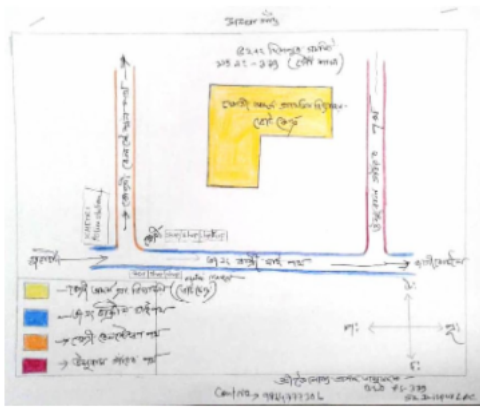

Nazri Naksha