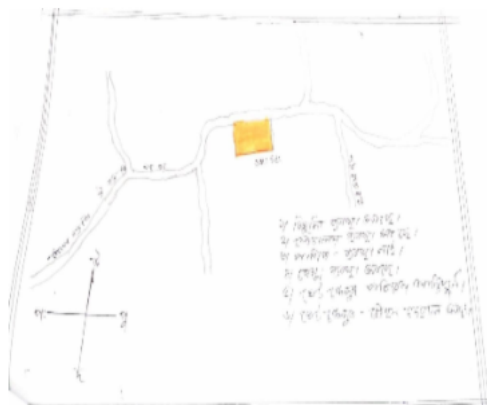

Nazri Naksha