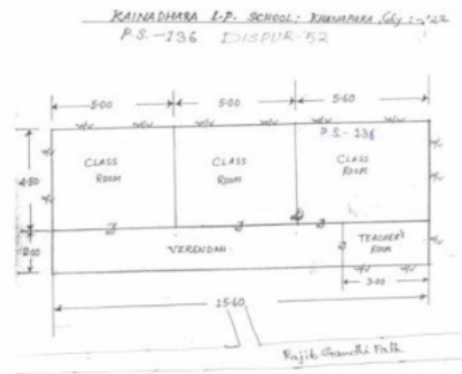

নিৰ্বাচক পঞ্জীয়ন বিষয়াৰ স্বাক্ষৰ

Nazri Naksha

Google Map View

Polling Station Building Front View

ভোটগ্ৰহন কেন্দ্ৰৰ সন্মুখৰ দৃশ্য

Cad View

Key MAP View

1 নাম : গীতামনি তালুকদাৰ স্বামীৰ নাম: লাটে সুৰেন্দ্ৰ তালুকদাৰ ঘৰ নং : 00 বয়স : 42 লিঙ্গ : মহিলা	EJI0132837 ফটো উপলব্ধ	2 নাম : ভাৰতী বেজবৰুৱা স্বামীৰ নাম: অজিত বেজবৰুৱা ঘৰ নং : 00 বয়স : 38 লিঙ্গ : মহিলা	HFW0199646 ফটো উপলব্ধ	3 নাম : প্রদীপ চন্দ্ৰ পাল অন্যান্য: অলকা দে পাল ঘৰ নং : 01 বয়স : 53 লিঙ্গ : পুৰুষ	EJI0131631 ফটো উপলব্ধ
4 নাম : ওম প্ৰকাশ প্ৰসাদ পিতাৰ নাম: ভোলা প্ৰসাদ ঘৰ নং : 01 বয়স : 30 লিঙ্গ : পুৰুষ	DZN4079828 ফটো উপলব্ধ	5 নাম : প্ৰিয়ঙ্কা প্ৰসাদ পিতাৰ নাম: ভোলা প্ৰসাদ ঘৰ নং : 01 বয়স : 29 লিঙ্গ : মহিলা	DZN4078648 ফটো উপলব্ধ	6 নাম : সুনিতা দেবী স্বামীৰ নাম: অশোক কুমাৰ ঘৰ নং : 02 বয়স : 34 লিঙ্গ : মহিলা	EJI0100446 ফটো উপলব্ধ
7 নাম : মিনাক্ষী দাস পিতাৰ নাম: নৰেন দাস ঘৰ নং : 3 বয়স : 31 লিঙ্গ : মহিলা	MSR2154350 ফটো উপলব্ধ	8 নাম : মনালিকা দাস পিতাৰ নাম: পূৰ্ণেন্দ্ৰ দাস ঘৰ নং : 03 বয়স : 22 লিঙ্গ : মহিলা	EJI0092734 ফটো উপলব্ধ	9 নাম : ঘন গগৈ পিতাৰ নাম: পদুধৰ গগৈ ঘৰ নং : 4সী. কৃষ্ণ এনক্লেভ বয়স : 65 লিঙ্গ : পুৰুষ	CBJ0012075 ফটো উপলব্ধ
10 নাম : দীপালী চেতিয়া গগৈ স্বামীৰ নাম: ঘন গগৈ ঘৰ নং : 4সী. কৃষ্ণ এনক্লেভ বয়স : 62 লিঙ্গ : মহিলা	CBJ0012076 ফটো উপলব্ধ	11 নাম : নিতা পেগু পিতাৰ নাম: নৱ পেগু ঘৰ নং : 5 বয়স : 27 লিঙ্গ : মহিলা	JSP0221994 ফটো উপলব্ধ	12 নাম : অৰ্পিতা বিশ্বাস পিতাৰ নাম: অসিত কুমাৰ বিশ্বাস ঘৰ নং : 5সী. জুপিটাৰ গ্ৰিন হিল সাইড অপাৰ্টমেণ্ট বয়স : 42 লিঙ্গ : মহিলা	KZC2236859 ফটো উপলব্ধ
13 নাম : চন্দনা বৈশ্য স্বামীৰ নাম: দিবাকৰ কোঁৱৰ ঘৰ নং : 6ত্ৰা বয়স : 39 লিঙ্গ : মহিলা	LQZ0178996 ফটো উপলব্ধ	14 নাম : কৰণ ফুকন পিতাৰ নাম: জীতেন ফুকন ঘৰ নং : 07 বয়স : 24 লিঙ্গ : পুৰুষ	DZN4149738 ফটো উপলব্ধ	15 নাম : ধ্ৰুৱ জ্যোতি লক্ষৰ পিতাৰ নাম: অনিল চন্দ্ৰ লক্ষৰ ঘৰ নং : 07 বয়স : 19 লিঙ্গ : পুৰুষ	EJI0189282 ফটো উপলব্ধ
16 নাম : কৃষ্ণ ৰায় মাতৃৰ নাম: দুৰ্গা ৰায় ঘৰ নং : 08 বয়স : 26 লিঙ্গ : পুৰুষ	EJI0143917 ফটো উপলব্ধ	17 নাম : মাৰ্টিনা কেওট মাতৃৰ নাম: লক্ষী কেওট ঘৰ নং : 8 বয়স : 22 লিঙ্গ : মহিলা	EJI0020867 ফটো উপলব্ধ	18 নাম : আস্থা ইংতি মাতৃৰ নাম: উত্তৰা ইংতি ঘৰ নং : 9 বয়স : 19 লিঙ্গ : মহিলা	EJI0182303 ফটো উপলব্ধ
19 নাম : শ্ৰুতিকা আচাৰ্য্য মাতৃৰ নাম: বৰিতা দেবী ঘৰ নং : 09 প্ৰজাপতি নিবাস ফ্ল্যাট নং 3ক বয়স : 29 লিঙ্গ : মহিলা	EJI0139204 ফটো উপলব্ধ	20 নাম : ৰেণু হাজোং স্বামীৰ নাম: সতিশ হাজোং ঘৰ নং : 10 বয়স : 43 লিঙ্গ : মহিলা	DZN4082335 ফটো উপলব্ধ	21 নাম : চনি কলিতা স্বামীৰ নাম: আকাশ ফুকন ঘৰ নং : 10 বয়স : 36 লিঙ্গ : মহিলা	EJI0042051 ফটো উপলব্ধ
22 নাম : বিপ্ৰোজীত দেব পিতাৰ নাম: বিজন দেব ঘৰ নং : 10 বয়স : 23 লিঙ্গ : পুৰুষ	DZN4149753 ফটো উপলব্ধ	23 নাম : পূৰ্ণ কলিতা পিতাৰ নাম: মীথা ৰাম কলিতা ঘৰ নং : 10 বয়স : 23 লিঙ্গ : পুৰুষ	DZN1583848 ফটো উপলব্ধ	24 নাম : জুবি পাটৰ পিতাৰ নাম: প্ৰবীন পাটৰ ঘৰ নং : 10 বয়স : 22 লিঙ্গ : মহিলা	DZN1632918 ফটো উপলব্ধ
25 নাম : দুৰ্পাদি দেবী পিতাৰ নাম: ৰাম নাথ শৰ্মা ঘৰ নং : 12 বয়স : 68 লিঙ্গ : মহিলা	EJI0042101 ফটো উপলব্ধ	26 নাম : ৰাম নাথ শৰ্মা পিতাৰ নাম: ইন্দ্ৰ প্ৰসাদ শৰ্মা ঘৰ নং : 12 বয়স : 67 লিঙ্গ : পুৰুষ	EJI0042119 ফটো উপলব্ধ	27 নাম : শোভা ৰানী চন্দ্ৰ স্বামীৰ নাম: কালি মোহন চন্দ্ৰ ঘৰ নং : 12 বয়স : 65 লিঙ্গ : মহিলা	EJI0042044 ফটো উপলব্ধ
28 নাম : গনেশ চন্দ্ৰ পিতাৰ নাম: কালি মোহন চন্দ্ৰ ঘৰ নং : 12 বয়স : 40 লিঙ্গ : পুৰুষ	EJI0042036 ফটো উপলব্ধ	29 নাম : ৰীতা থাপা স্বামীৰ নাম: কিশোৰ থাপা ঘৰ নং : 12 বয়স : 40 লিঙ্গ : মহিলা	EJI0042143 ফটো উপলব্ধ	30 নাম : কিশোৰ থাপা পিতাৰ নাম: বাহাদুৰ থাপা ঘৰ নং : 12 বয়স : 37 লিঙ্গ : পুৰুষ	EJI0042135 ফটো উপলব্ধ