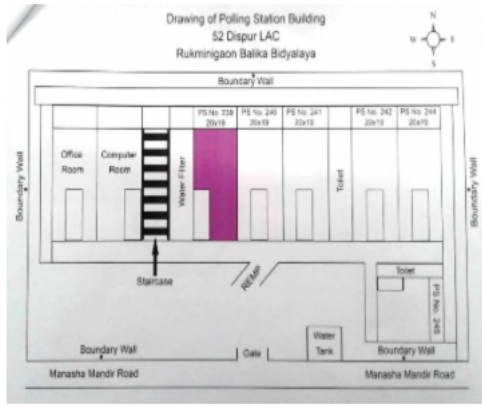

Nazri Naksha