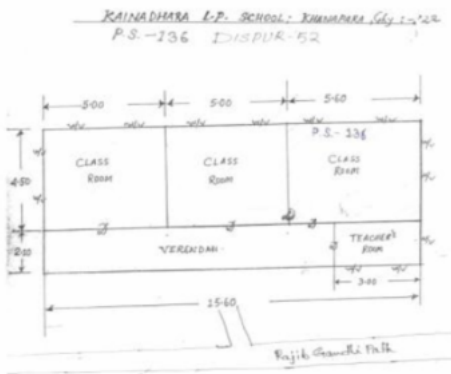

নিৰ্বাচক পঞ্জীয়ন বিষয়াৰ স্বাক্ষৰ

Nazri Naksha

Google Map View

Polling Station Building Front View

ভোটগ্ৰহন কেন্দ্ৰৰ সন্মুখৰ দৃশ্য

Cad View

Key MAP View

1 নাম : গীতামনি তালুকদাৰ স্বামীৰ নাম: লাটে সুৰেন্দ্ৰ তালুকদাৰ ঘৰ নং : 00 বয়স : 42 লিঙ্গ : মহিলা	EJI0132837 ফটো উপলব্ধ	2 নাম : ভাৰতী বেজবৰুৱা স্বামীৰ নাম: অজিত বেজবৰুৱা ঘৰ নং : 00 বয়স : 38 লিঙ্গ : মহিলা	HFW0199646 ফটো উপলব্ধ	3 নাম : প্রদীপ চন্দ্ৰ পাল অন্যান্য: অলকা দে পাল ঘৰ নং : 01 বয়স : 53 লিঙ্গ : পুৰুষ	EJI0131631 ফটো উপলব্ধ
4 নাম : ওম প্ৰকাশ প্ৰসাদ পিতাৰ নাম: ভোলা প্ৰসাদ ঘৰ নং : 01 বয়স : 30 লিঙ্গ : পুৰুষ	DZN4079828 ফটো উপলব্ধ	5 নাম : প্ৰিয়ঙ্কা প্ৰসাদ পিতাৰ নাম: ভোলা প্ৰসাদ ঘৰ নং : 01 বয়স : 29 লিঙ্গ : মহিলা	DZN4078648 ফটো উপলব্ধ	6 নাম : সুনিতা দেবী স্বামীৰ নাম: অশোক কুমাৰ ঘৰ নং : 02 বয়স : 34 লিঙ্গ : মহিলা	EJI0100446 ফটো উপলব্ধ
7 নাম : মিনাক্ষী দাস পিতাৰ নাম: নৰেন দাস ঘৰ নং : 3 বয়স : 31 লিঙ্গ : মহিলা	MSR2154350 ফটো উপলব্ধ	8 নাম : মনালিকা দাস পিতাৰ নাম: পূৰ্ণেন্দ্ৰ দাস ঘৰ নং : 03 বয়স : 22 লিঙ্গ : মহিলা	EJI0092734 ফটো উপলব্ধ	9 নাম : ঘন গগৈ পিতাৰ নাম: পদুধৰ গগৈ ঘৰ নং : 4সী. কৃষ্ণ এনক্লেভ বয়স : 65 লিঙ্গ : পুৰুষ	CBJ0012075 ফটো উপলব্ধ
10 নাম : দীপালী চেতিয়া গগৈ স্বামীৰ নাম: ঘন গগৈ ঘৰ নং : 4সী. কৃষ্ণ এনক্লেভ বয়স : 62 লিঙ্গ : মহিলা	CBJ0012076 ফটো উপলব্ধ	11 নাম : নিতা পেগু পিতাৰ নাম: নৱ পেগু ঘৰ নং : 5 বয়স : 27 লিঙ্গ : মহিলা	JSP0221994 ফটো উপলব্ধ	12 নাম : অৰ্পিতা বিশ্বাস পিতাৰ নাম: অসিত কুমাৰ বিশ্বাস ঘৰ নং : 5সী. জুপিটাৰ গ্ৰিন হিল সাইড অপাৰ্টমেণ্ট বয়স : 42 লিঙ্গ : মহিলা	KZC2236859 ফটো উপলব্ধ
13 নাম : চন্দনা বৈশ্য স্বামীৰ নাম: দিবাকৰ কোঁৱৰ ঘৰ নং : 6ত্ৰা বয়স : 39 লিঙ্গ : মহিলা	LQZ0178996 ফটো উপলব্ধ	14 নাম : কৰণ ফুকন পিতাৰ নাম: জীতেন ফুকন ঘৰ নং : 07 বয়স : 24 লিঙ্গ : পুৰুষ	DZN4149738 ফটো উপলব্ধ	15 নাম : ধ্ৰুৱ জ্যোতি লক্ষৰ পিতাৰ নাম: অনিল চন্দ্ৰ লক্ষৰ ঘৰ নং : 07 বয়স : 19 লিঙ্গ : পুৰুষ	EJI0189282 ফটো উপলব্ধ
16 নাম : কৃষ্ণ ৰায় মাতৃৰ নাম: দুৰ্গা ৰায় ঘৰ নং : 08 বয়স : 26 লিঙ্গ : পুৰুষ	EJI0143917 ফটো উপলব্ধ	17 নাম : মাৰ্টিনা কেওট মাতৃৰ নাম: লক্ষী কেওট ঘৰ নং : 8 বয়স : 22 লিঙ্গ : মহিলা	EJI0020867 ফটো উপলব্ধ	18 নাম : আস্থা ইংতি মাতৃৰ নাম: উত্তৰা ইংতি ঘৰ নং : 9 বয়স : 19 লিঙ্গ : মহিলা	EJI0182303 ফটো উপলব্ধ
19 নাম : শ্ৰুতিকা আচাৰ্য্য মাতৃৰ নাম: বৰিতা দেবী ঘৰ নং : 09 প্ৰজাপতি নিবাস ফ্ল্যাট নং 3ক বয়স : 29 লিঙ্গ : মহিলা	EJI0139204 ফটো উপলব্ধ	20 নাম : ৰেণু হাজোং স্বামীৰ নাম: সতিশ হাজোং ঘৰ নং : 10 বয়স : 43 লিঙ্গ : মহিলা	DZN4082335 ফটো উপলব্ধ	21 নাম : চনি কলিতা স্বামীৰ নাম: আকাশ ফুকন ঘৰ নং : 10 বয়স : 36 লিঙ্গ : মহিলা	EJI0042051 ফটো উপলব্ধ
22 নাম : বিপ্ৰোজীত দেব পিতাৰ নাম: বিজন দেব ঘৰ নং : 10 বয়স : 23 লিঙ্গ : পুৰুষ	DZN4149753 ফটো উপলব্ধ	23 নাম : পূৰ্ণ কলিতা পিতাৰ নাম: মীথা ৰাম কলিতা ঘৰ নং : 10 বয়স : 23 লিঙ্গ : পুৰুষ	DZN1583848 ফটো উপলব্ধ	24 নাম : জুবি পাটৰ পিতাৰ নাম: প্ৰবীন পাটৰ ঘৰ নং : 10 বয়স : 22 লিঙ্গ : মহিলা	DZN1632918 ফটো উপলব্ধ
25 নাম : দুৰ্পাদি দেবী পিতাৰ নাম: ৰাম নাথ শৰ্মা ঘৰ নং : 12 বয়স : 68 লিঙ্গ : মহিলা	EJI0042101 ফটো উপলব্ধ	26 নাম : ৰাম নাথ শৰ্মা পিতাৰ নাম: ইন্দ্ৰ প্ৰসাদ শৰ্মা ঘৰ নং : 12 বয়স : 67 লিঙ্গ : পুৰুষ	EJI0042119 ফটো উপলব্ধ	27 নাম : শোভা ৰানী চন্দ্ৰ স্বামীৰ নাম: কালি মোহন চন্দ্ৰ ঘৰ নং : 12 বয়স : 65 লিঙ্গ : মহিলা	EJI0042044 ফটো উপলব্ধ
28 নাম : গনেশ চন্দ্ৰ পিতাৰ নাম: কালি মোহন চন্দ্ৰ ঘৰ নং : 12 বয়স : 40 লিঙ্গ : পুৰুষ	EJI0042036 ফটো উপলব্ধ	29 নাম : ৰীতা থাপা স্বামীৰ নাম: কিশোৰ থাপা ঘৰ নং : 12 বয়স : 40 লিঙ্গ : মহিলা	EJI0042143 ফটো উপলব্ধ	30 নাম : কিশোৰ থাপা পিতাৰ নাম: বাহাদুৰ থাপা ঘৰ নং : 12 বয়স : 37 লিঙ্গ : পুৰুষ	EJI0042135 ফটো উপলব্ধ