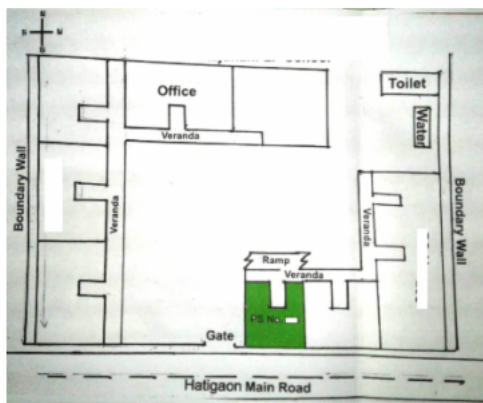

Nazri Naksha