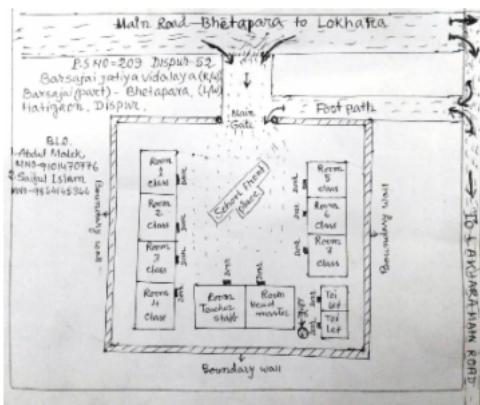

Nazri Naksha