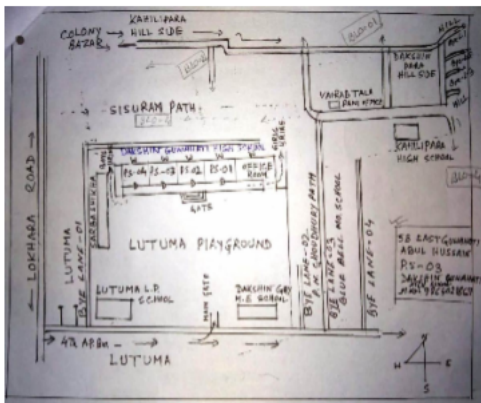

Nazri Naksha