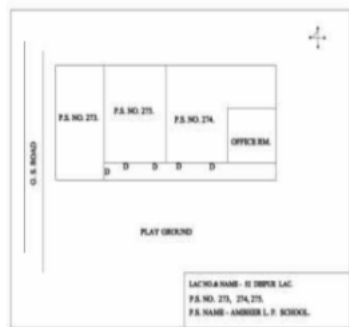

নিৰ্বাচক পঞ্জীয়ন বিষয়াৰ স্বাক্ষৰ

Nazri Naksha

Google Map View

Polling Station Building Front View

ভোটগ্ৰহন কেন্দ্ৰৰ সন্মুখৰ দৃশ্য

Cad View

Key MAP View

1 নাম : মাণৱ কলিতা পিতাৰ নাম: প্ৰফুল্ল কলিতা ঘৰ নং : 0 বয়স : 44 লিঙ্গ : পুৰুষ	HFW2331284 ফটো উপলব্ধ	2 নাম : তাৰা মণ্ডল স্বামীৰ নাম: মিঠুন মণ্ডল ঘৰ নং : 0 বয়স : 34 লিঙ্গ : মহিলা	DHL1785995 ফটো উপলব্ধ	3 নাম : ববিতা কলিতা স্বামীৰ নাম: মানব কলিতা ঘৰ নং : 0 বয়স : 29 লিঙ্গ : মহিলা	HFW0423509 ফটো উপলব্ধ
4 নাম : বিয়া হালৈ স্বামীৰ নাম: মানস হালৈ ঘৰ নং : 0 বয়স : 28 লিঙ্গ : মহিলা	EJI0166280 ফটো উপলব্ধ	5 নাম : তৃষ্ণা মেধি পিতাৰ নাম: ৰাতুল মেধি ঘৰ নং : 0 বয়স : 20 লিঙ্গ : মহিলা	EJI0139766 ফটো উপলব্ধ	6 নাম : সন্দীপ বাচফৰ পিতাৰ নাম: দীপক বাচফৰ ঘৰ নং : 00 বয়স : 19 লিঙ্গ : পুৰুষ	EJI0170431 ফটো উপলব্ধ
7 নাম : সিদ্ধান্ত দাস পিতাৰ নাম: যোগেন্দ্ৰ নাথ দাস ঘৰ নং : 01 বয়স : 35 লিঙ্গ : পুৰুষ	EJI0097865 ফটো উপলব্ধ	8 নাম : হেমাৱতী টায়ে নৰহ স্বামীৰ নাম: ভোগেশ্বৰ নৰহ ঘৰ নং : 1 বয়স : 34 লিঙ্গ : মহিলা	EJI0093724 ফটো উপলব্ধ	9 নাম : জ্যোতিৰ্ময়ী দাশ পিতাৰ নাম: জগেন্দ্ৰ নাথ দাশ ঘৰ নং : 1 বয়স : 28 লিঙ্গ : পুৰুষ	DZN3815586 ফটো উপলব্ধ
10 নাম : ৰাজদীপ মেধি পিতাৰ নাম: প্ৰাঞ্জিত মেধি ঘৰ নং : 01 বয়স : 21 লিঙ্গ : পুৰুষ	DZN4303467 ফটো উপলব্ধ	11 নাম : জিনা ৰানী শইকীয়া পিতাৰ নাম: প্ৰশান্ত শইকীয়া ঘৰ নং : 1 সুৰভী পাথ বয়স : 25 লিঙ্গ : মহিলা	EJI0093005 ফটো উপলব্ধ	12 নাম : নিমিষা ভট্টাচাৰ্য্য মাতৃৰ নাম: ৰানু মানি ভট্টাচাৰ্য্য ঘৰ নং : 2 বয়স : 23 লিঙ্গ : মহিলা	DZN1213644 ফটো উপলব্ধ
13 নাম : মঃ বাহাৰুল ইছলাম পিতাৰ নাম: ছায়েদ আলী ঘৰ নং : 2 বয়স : 22 লিঙ্গ : পুৰুষ	EJI0097444 ফটো উপলব্ধ	14 নাম : অমৰজিত চক্ৰবৰ্তী পিতাৰ নাম: দেবজিত চক্ৰবৰ্তী ঘৰ নং : 2এইচ, পূৰবসা অপাৰ্টমেণ্ট বয়স : 26 লিঙ্গ : পুৰুষ	EJI0082990 ফটো উপলব্ধ	15 নাম : অৰ্ঘা চন্দন সৰকাৰ পিতাৰ নাম: পঞ্চানন সৰকাৰ ঘৰ নং : 4এফ- ডি টাউপ শংকৰদেৱ কুটিৰ অপাৰ্টমেণ্ট বয়স : 32 লিঙ্গ : পুৰুষ	EJI0068981 ফটো উপলব্ধ
16 নাম : পিংকি দাস পিতাৰ নাম: অজুন দাস ঘৰ নং : 5 বয়স : 22 লিঙ্গ : মহিলা	DZN1269331 ফটো উপলব্ধ	17 নাম : ৰাজিৱ গগৈ মাতৃৰ নাম: অনিমা গগৈ ঘৰ নং : 6 বয়স : 24 লিঙ্গ : পুৰুষ	DZN1677863 ফটো উপলব্ধ	18 নাম : বিশাল কুমাৰ ৰায় পিতাৰ নাম: ৰাজেশ কুমাৰ ৰায় ঘৰ নং : 6সী বয়স : 21 লিঙ্গ : পুৰুষ	EJI0106377 ফটো উপলব্ধ
19 নাম : গীতাজলী দাস পিতাৰ নাম: হৰধৰ দাস ঘৰ নং : 9 বয়স : 24 লিঙ্গ : মহিলা	DZN1677822 ফটো উপলব্ধ	20 নাম : পাৰ্থপ্ৰতিম হাজৰিকা পিতাৰ নাম: অশ্বেশ্ব দাস ঘৰ নং : 8 বয়স : 61 লিঙ্গ : পুৰুষ	LRP0009776 ফটো উপলব্ধ	21 নাম : হৰগোবিন্দ পাতিৰ পিতাৰ নাম: মানীক চন্দ্ৰ পতিৱা ঘৰ নং : 08 বয়স : 52 লিঙ্গ : পুৰুষ	DZN1046328 ফটো উপলব্ধ
22 নাম : মৃদসিতা বৈশ্য পিতাৰ নাম: নৰেশ্বৰ বৈশ্য ঘৰ নং : 11 বয়স : 19 লিঙ্গ : মহিলা	EJI0174813 ফটো উপলব্ধ	23 নাম : আচফিয়া আহমেদ স্বামীৰ নাম: চাহাবুদ্দিন আহমেদ ঘৰ নং : 12 বয়স : 85 লিঙ্গ : মহিলা	LQZ1850857 ফটো উপলব্ধ	24 নাম : মানৱ জ্যোতি ডেকা পিতাৰ নাম: কলপ ডেকা ঘৰ নং : 12 বয়স : 23 লিঙ্গ : পুৰুষ	DZN3821915 ফটো উপলব্ধ
25 নাম : প্ৰানজিত কুমাৰ মোড়ল মোড়ল পিতাৰ নাম: মুকুট চন্দ্ৰ মোড়ল ঘৰ নং : 17 বয়স : 40 লিঙ্গ : পুৰুষ	EJI0067744 ফটো উপলব্ধ	26 নাম : লিজা শইকীয়া পিতাৰ নাম: অতুল শইকীয়া ঘৰ নং : 18 বয়স : 20 লিঙ্গ : মহিলা	EJI0191353 ফটো উপলব্ধ	27 নাম : বিজু শইকীয়া স্বামীৰ নাম: হৰেন দাস ঘৰ নং : 18 - আ বয়স : 64 লিঙ্গ : মহিলা	DZN1045405 ফটো উপলব্ধ
28 নাম : দীপজ্যোতি হালৈ পিতাৰ নাম: কমলেশ্বৰ ঘৰ নং : 19 বয়স : 20 লিঙ্গ : পুৰুষ	EJI0089896 ফটো উপলব্ধ	29 নাম : মঞ্জয় ৰায় পিতাৰ নাম: সুনীলাল ৰায় ঘৰ নং : 29 বয়স : 29 লিঙ্গ : পুৰুষ	DZN4184644 ফটো উপলব্ধ	S 30 নাম : অঞ্জলী শৰ্মা স্বামীৰ নাম: জন্মদীন শৰ্মা ঘৰ নং : 28 সাই নিৱাস বয়স : 38 লিঙ্গ : মহিলা	DZN3815578 ফটো উপলব্ধ