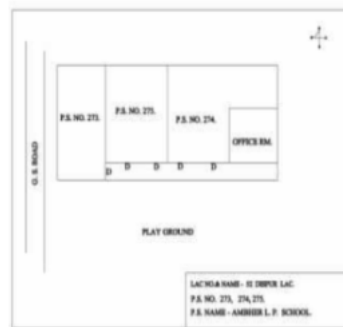

নিৰ্বাচক পঞ্জীয়ন বিষয়াৰ স্বাক্ষৰ

Nazri Naksha

Google Map View

Polling Station Building Front View

ভোটগ্ৰহন কেন্দ্ৰৰ সন্মুখৰ দৃশ্য

Cad View

Key MAP View

1 নাম : মাণৱ কলিতা পিতাৰ নাম: প্ৰফুল্ল কলিতা ঘৰ নং : 0 বয়স : 44 লিঙ্গ : পুৰুষ	HFW2331284 ফটো উপলব্ধ	2 নাম : তাৰা মণ্ডল স্বামীৰ নাম: মিঠুন মণ্ডল ঘৰ নং : 0 বয়স : 34 লিঙ্গ : মহিলা	DHL1785995 ফটো উপলব্ধ	3 নাম : ববিতা কলিতা স্বামীৰ নাম: মানব কলিতা ঘৰ নং : 0 বয়স : 29 লিঙ্গ : মহিলা	HFW0423509 ফটো উপলব্ধ
4 নাম : বিয়া হালৈ স্বামীৰ নাম: মানস হালৈ ঘৰ নং : 0 বয়স : 28 লিঙ্গ : মহিলা	EJI0166280 ফটো উপলব্ধ	5 নাম : তৃষ্ণা মেধি পিতাৰ নাম: ৰাতুল মেধি ঘৰ নং : 0 বয়স : 20 লিঙ্গ : মহিলা	EJI0139766 ফটো উপলব্ধ	6 নাম : সন্দীপ বাচফৰ পিতাৰ নাম: দীপক বাচফৰ ঘৰ নং : 00 বয়স : 19 লিঙ্গ : পুৰুষ	EJI0170431 ফটো উপলব্ধ
7 নাম : সিদ্ধান্ত দাস পিতাৰ নাম: যোগেন্দ্ৰ নাথ দাস ঘৰ নং : 01 বয়স : 35 লিঙ্গ : পুৰুষ	EJI0097865 ফটো উপলব্ধ	8 নাম : হেমাৱতী টায়ে নৰহ স্বামীৰ নাম: ভোগেশ্বৰ নৰহ ঘৰ নং : 1 বয়স : 34 লিঙ্গ : মহিলা	EJI0093724 ফটো উপলব্ধ	9 নাম : জ্যোতিৰ্ময়ী দাশ পিতাৰ নাম: জগেন্দ্ৰ নাথ দাশ ঘৰ নং : 1 বয়স : 28 লিঙ্গ : পুৰুষ	DZN3815586 ফটো উপলব্ধ
10 নাম : ৰাজদীপ মেধি পিতাৰ নাম: প্ৰাঞ্জিত মেধি ঘৰ নং : 01 বয়স : 21 লিঙ্গ : পুৰুষ	DZN4303467 ফটো উপলব্ধ	11 নাম : জিনা ৰানী শইকীয়া পিতাৰ নাম: প্ৰশান্ত শইকীয়া ঘৰ নং : 1 সুৰভী পাথ বয়স : 25 লিঙ্গ : মহিলা	EJI0093005 ফটো উপলব্ধ	12 নাম : নিমিষা ভট্টাচাৰ্য্য মাতৃৰ নাম: ৰানু মানি ভট্টাচাৰ্য্য ঘৰ নং : 2 বয়স : 23 লিঙ্গ : মহিলা	DZN1213644 ফটো উপলব্ধ
13 নাম : মঃ বাহাৰুল ইছলাম পিতাৰ নাম: ছায়েদ আলী ঘৰ নং : 2 বয়স : 22 লিঙ্গ : পুৰুষ	EJI0097444 ফটো উপলব্ধ	14 নাম : অমৰজিত চক্ৰবৰ্তী পিতাৰ নাম: দেবজিত চক্ৰবৰ্তী ঘৰ নং : 2এইচ, পূৰবসা অপাৰ্টমেণ্ট বয়স : 26 লিঙ্গ : পুৰুষ	EJI0082990 ফটো উপলব্ধ	15 নাম : অৰ্ঘা চন্দন সৰকাৰ পিতাৰ নাম: পঞ্চানন সৰকাৰ ঘৰ নং : 4এফ- ডি টাউপ শংকৰদেৱ কুটিৰ অপাৰ্টমেণ্ট বয়স : 32 লিঙ্গ : পুৰুষ	EJI0068981 ফটো উপলব্ধ
16 নাম : পিংকি দাস পিতাৰ নাম: অজুন দাস ঘৰ নং : 5 বয়স : 22 লিঙ্গ : মহিলা	DZN1269331 ফটো উপলব্ধ	17 নাম : ৰাজিৱ গগৈ মাতৃৰ নাম: অনিমা গগৈ ঘৰ নং : 6 বয়স : 24 লিঙ্গ : পুৰুষ	DZN1677863 ফটো উপলব্ধ	18 নাম : বিশাল কুমাৰ ৰায় পিতাৰ নাম: ৰাজেশ কুমাৰ ৰায় ঘৰ নং : 6সী বয়স : 21 লিঙ্গ : পুৰুষ	EJI0106377 ফটো উপলব্ধ
19 নাম : গীতাজলী দাস পিতাৰ নাম: হৰধৰ দাস ঘৰ নং : 9 বয়স : 24 লিঙ্গ : মহিলা	DZN1677822 ফটো উপলব্ধ	20 নাম : পাৰ্থপ্ৰতিম হাজৰিকা পিতাৰ নাম: অশ্বেশ্ব দাস ঘৰ নং : 8 বয়স : 61 লিঙ্গ : পুৰুষ	LRP0009776 ফটো উপলব্ধ	21 নাম : হৰগোবিন্দ পাতিৰ পিতাৰ নাম: মানীক চন্দ্ৰ পতিৱা ঘৰ নং : 08 বয়স : 52 লিঙ্গ : পুৰুষ	DZN1046328 ফটো উপলব্ধ
22 নাম : মৃদসিতা বৈশ্য পিতাৰ নাম: নৰেশ্বৰ বৈশ্য ঘৰ নং : 11 বয়স : 19 লিঙ্গ : মহিলা	EJI0174813 ফটো উপলব্ধ	23 নাম : আচফিয়া আহমেদ স্বামীৰ নাম: চাহাবুদ্দিন আহমেদ ঘৰ নং : 12 বয়স : 85 লিঙ্গ : মহিলা	LQZ1850857 ফটো উপলব্ধ	24 নাম : মানৱ জ্যোতি ডেকা পিতাৰ নাম: কলপ ডেকা ঘৰ নং : 12 বয়স : 23 লিঙ্গ : পুৰুষ	DZN3821915 ফটো উপলব্ধ
25 নাম : প্ৰানজিত কুমাৰ মোড়ল মোড়ল পিতাৰ নাম: মুকুট চন্দ্ৰ মোড়ল ঘৰ নং : 17 বয়স : 40 লিঙ্গ : পুৰুষ	EJI0067744 ফটো উপলব্ধ	26 নাম : লিজা শইকীয়া পিতাৰ নাম: অতুল শইকীয়া ঘৰ নং : 18 বয়স : 20 লিঙ্গ : মহিলা	EJI0191353 ফটো উপলব্ধ	27 নাম : বিজু শইকীয়া স্বামীৰ নাম: হৰেন দাস ঘৰ নং : 18 - আ বয়স : 64 লিঙ্গ : মহিলা	DZN1045405 ফটো উপলব্ধ
28 নাম : দীপজ্যোতি হালৈ পিতাৰ নাম: কমলেশ্বৰ ঘৰ নং : 19 বয়স : 20 লিঙ্গ : পুৰুষ	EJI0089896 ফটো উপলব্ধ	29 নাম : মঞ্জয় ৰায় পিতাৰ নাম: সুনীলাল ৰায় ঘৰ নং : 29 বয়স : 29 লিঙ্গ : পুৰুষ	DZN4184644 ফটো উপলব্ধ	S 30 নাম : অঞ্জলী শৰ্মা স্বামীৰ নাম: জন্মদীন শৰ্মা ঘৰ নং : 28 সাই নিৱাস বয়স : 38 লিঙ্গ : মহিলা	DZN3815578 ফটো উপলব্ধ