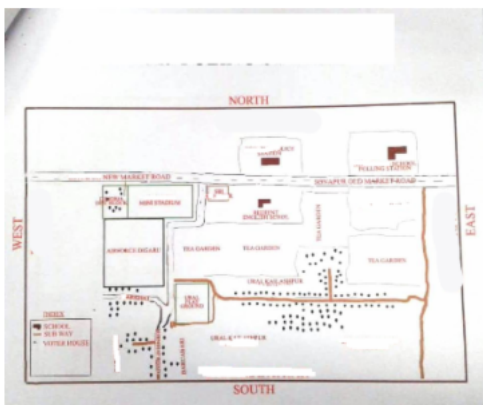

Nazri Naksha