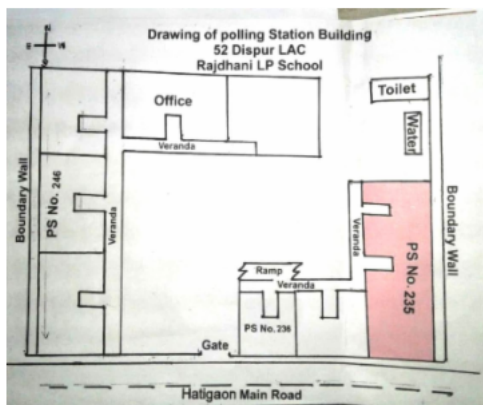

Nazri Naksha