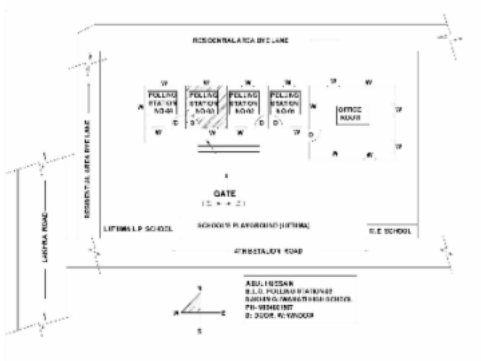

নিৰ্বাচক পঞ্জীয়ন বিষয়াৰ স্বাক্ষৰ

Nazri Naksha

Google Map View

Polling Station Building Front View

ভোটগ্ৰন্থন কেন্দ্ৰৰ সন্মুখৰ দৃশ্য

Cad View

Key MAP View

1 নাম : ৰুমী দাস পিতাৰ নাম: ৰমেন্দ্ৰ চন্দ্ৰ দাস ঘৰ নং : 00 বয়স : 19 লিঙ্গ : মহিলা	EJI0158063 ফটো উপলব্ধ	2 নাম : বিজিত শৰ্মা পিতাৰ নাম: মুকুল শৰ্মা ঘৰ নং : 3বি1, পুবেৰুন অপাৰ্টমেণ্ট বয়স : 24 লিঙ্গ : পুৰুষ	EJI0176156 ফটো উপলব্ধ	3 নাম : অঞ্জনা দলে স্বামীৰ নাম: মিন্টু দলে ঘৰ নং : 10 বয়স : 42 লিঙ্গ : মহিলা	DCS7239692 ফটো উপলব্ধ
#2 4 নাম : দিপাংকৰ ভট্টাচাৰ্য পিতাৰ নাম: বিপিন ঘৰ নং : হাটুস নং 13 বয়স : 48 লিঙ্গ : পুৰুষ	HFW1359520 ফটো উপলব্ধ	5 নাম : ৰাজদীপ দাস পিতাৰ নাম: তপন দাস ঘৰ নং : 20 বয়স : 47 লিঙ্গ : পুৰুষ	LQZ1211729 ফটো উপলব্ধ	S 6 নাম : ডিমী মেধি পিতাৰ নাম: ৰঞ্জন কুমাৰ মেধি ঘৰ নং : 21 বয়স : 33 লিঙ্গ : মহিলা	LQZ7239863 ফটো উপলব্ধ
7 নাম : আৰতী দাস স্বামীৰ নাম: ৰমেশ দাস ঘৰ নং : 24 বয়স : 30 লিঙ্গ : মহিলা	EJI0187195 ফটো উপলব্ধ	8 নাম : ধৃতিমান শৰ্মা পিতাৰ নাম: সৰোজ শৰ্মা ঘৰ নং : 27 বয়স : 26 লিঙ্গ : পুৰুষ	EJI0142208 ফটো উপলব্ধ	9 নাম : সন্দিপ পাল পিতাৰ নাম: ৰঞ্জিত পাল ঘৰ নং : 29 বয়স : 40 লিঙ্গ : পুৰুষ	LQZ0001726 ফটো উপলব্ধ
10 নাম : ববিতা বৰুৱা স্বামীৰ নাম: বিনোদ কাকতি ঘৰ নং : 29 বয়স : 31 লিঙ্গ : মহিলা	EJI0181495 ফটো উপলব্ধ	11 নাম : সুশীলা দাস স্বামীৰ নাম: ৰমেশ দাস ঘৰ নং : 40 বয়স : 73 লিঙ্গ : মহিলা	EJI0148387 ফটো উপলব্ধ	12 নাম : প্ৰদীপ বৰ্মন পিতাৰ নাম: হেমন্ত বৰ্মন ঘৰ নং : 60বি বয়স : 37 লিঙ্গ : পুৰুষ	LQZ2840202 ফটো উপলব্ধ
13 নাম : স্বেততা গুহ যাদব স্বামীৰ নাম: ৰাম অবতাৰ যাদব ঘৰ নং : 62 বয়স : 47 লিঙ্গ : মহিলা	KZL1181948 ফটো উপলব্ধ	14 নাম : অংকন জ্যোতি ফুকন পিতাৰ নাম: জীবন চন্দ্ৰ ফুকন ঘৰ নং : 68 আ বয়স : 33 লিঙ্গ : পুৰুষ	EJI0178889 ফটো উপলব্ধ	15 নাম : বাণী দাস স্বামীৰ নাম: গোপেশ দাস ঘৰ নং : 2৮২ বয়স : 84 লিঙ্গ : মহিলা	LQZ0001688 ফটো উপলব্ধ
16 নাম : গৌতম দাস পিতাৰ নাম: গোপেশ দাস ঘৰ নং : ২৮২ বয়স : 59 লিঙ্গ : পুৰুষ	LQZ3240060 ফটো উপলব্ধ	17 নাম : সন্ধ্যা দাস স্বামীৰ নাম: অসীম দাস ঘৰ নং : ২৮২ বয়স : 57 লিঙ্গ : মহিলা	LQZ3240059 ফটো উপলব্ধ	18 নাম : উত্তম দাস পিতাৰ নাম: গোপেশ চন্দ্ৰ দাস ঘৰ নং : ২৮২ বয়স : 56 লিঙ্গ : পুৰুষ	LQZ3240082 ফটো উপলব্ধ
19 নাম : নিলীমা দাস স্বামীৰ নাম: গৌতম দাস ঘৰ নং : ২৮২ বয়স : 53 লিঙ্গ : মহিলা	LQZ3240071 ফটো উপলব্ধ	20 নাম : জলি দাস স্বামীৰ নাম: উত্তম দাস ঘৰ নং : ২৮২ বয়স : 52 লিঙ্গ : মহিলা	LQZ3240093 ফটো উপলব্ধ	21 নাম : সুবোন্দ দাস পিতাৰ নাম: গোপেশ দাস ঘৰ নং : ২৮২ বয়স : 46 লিঙ্গ : পুৰুষ	LQZ3240117 ফটো উপলব্ধ
22 নাম : প্ৰদীপ চন্দ্ৰ দে পিতাৰ নাম: সন্ত দে ঘৰ নং : ২৮২ক বয়স : 45 লিঙ্গ : পুৰুষ	LQZ0001689 ফটো উপলব্ধ	23 নাম : জুন দে স্বামীৰ নাম: প্ৰদীপ চন্দ্ৰ দে ঘৰ নং : ২৮২ক বয়স : 40 লিঙ্গ : মহিলা	LQZ0001690 ফটো উপলব্ধ	E 24 নাম : গনেশ চন্দ্ৰ শীল পিতাৰ নাম: অনিল শীল ঘৰ নং : ২৮৩ বয়স : 59 লিঙ্গ : পুৰুষ	LQZ0001691 ফটো উপলব্ধ
25 নাম : কাৰ্তিক শীল পিতাৰ নাম: অনিল চন্দ্ৰ শীল ঘৰ নং : ২৮৩ বয়স : 52 লিঙ্গ : পুৰুষ	LQZ3240162 ফটো উপলব্ধ	26 নাম : জয়দীপ দে পিতাৰ নাম: ৰবি দে ঘৰ নং : ২৮৩ বয়স : 40 লিঙ্গ : পুৰুষ	LQZ3240173 ফটো উপলব্ধ	27 নাম : সন্ত দে পিতাৰ নাম: সীতা নাথ চন্দ্ৰ দে ঘৰ নং : ২৮৩ক বয়স : 54 লিঙ্গ : পুৰুষ	LQZ0001692 ফটো উপলব্ধ
28 নাম : গৌতম সেন পিতাৰ নাম: গোপেন্দ্ৰ সেন ঘৰ নং : ২৮৪ বয়স : 69 লিঙ্গ : পুৰুষ	LQZ0001694 ফটো উপলব্ধ	#2 29 নাম : সন্ত সেন স্বামীৰ নাম: গৌতম সেন ঘৰ নং : ২৮৪ বয়স : 62 লিঙ্গ : মহিলা	LQZ0001695 ফটো উপলব্ধ	30 নাম : গৈৰীক বৰণ সেন পিতাৰ নাম: গৌতম সেন ঘৰ নং : ২৮৪ বয়স : 39 লিঙ্গ : পুৰুষ	LQZ0001696 ফটো উপলব্ধ