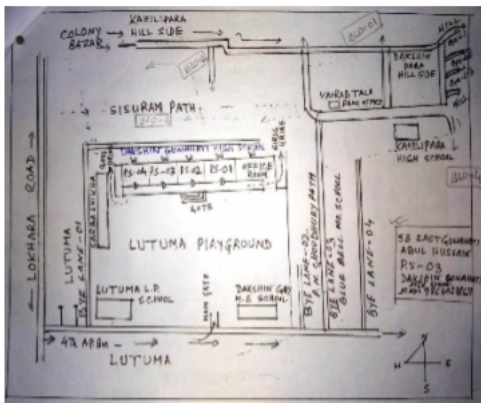

Nazri Naksha