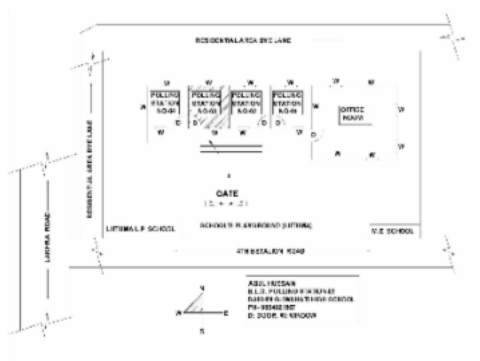

নিৰ্বাচক পঞ্জীয়ন বিষয়াৰ স্বাক্ষৰ

Nazri Naksha

Google Map View

Polling Station Building Front View

ভোটগ্ৰন্থন কেন্দ্ৰৰ সন্মুখৰ দৃশ্য

Cad View

Key MAP View

1 নাম : ৰুমী দাস পিতাৰ নাম: ৰমেন্দ্ৰ চন্দ্ৰ দাস ঘৰ নং : 00 বয়স : 19 লিঙ্গ : মহিলা	EJI0158063 ফটো উপলব্ধ	2 নাম : বিজিত শৰ্মা পিতাৰ নাম: মুকুল শৰ্মা ঘৰ নং : 3বি1, পুবেৰুন অপাৰ্টমেণ্ট বয়স : 24 লিঙ্গ : পুৰুষ	EJI0176156 ফটো উপলব্ধ	3 নাম : অঞ্জনা দলে স্বামীৰ নাম: মিন্টু দলে ঘৰ নং : 10 বয়স : 42 লিঙ্গ : মহিলা	DCS7239692 ফটো উপলব্ধ
#2 4 নাম : দিপাংকৰ ভট্টাচাৰ্য পিতাৰ নাম: বিপিন ঘৰ নং : হাটুস নং 13 বয়স : 48 লিঙ্গ : পুৰুষ	HFW1359520 ফটো উপলব্ধ	5 নাম : ৰাজদীপ দাস পিতাৰ নাম: তপন দাস ঘৰ নং : 20 বয়স : 47 লিঙ্গ : পুৰুষ	LQZ1211729 ফটো উপলব্ধ	S 6 নাম : ডিমী মেধি পিতাৰ নাম: ৰঞ্জন কুমাৰ মেধি ঘৰ নং : 21 বয়স : 33 লিঙ্গ : মহিলা	LQZ7239863 ফটো উপলব্ধ
7 নাম : আৰতী দাস স্বামীৰ নাম: ৰমেশ দাস ঘৰ নং : 24 বয়স : 30 লিঙ্গ : মহিলা	EJI0187195 ফটো উপলব্ধ	8 নাম : ধৃতিমান শৰ্মা পিতাৰ নাম: সৰোজ শৰ্মা ঘৰ নং : 27 বয়স : 26 লিঙ্গ : পুৰুষ	EJI0142208 ফটো উপলব্ধ	9 নাম : সন্দিপ পাল পিতাৰ নাম: ৰঞ্জিত পাল ঘৰ নং : 29 বয়স : 40 লিঙ্গ : পুৰুষ	LQZ0001726 ফটো উপলব্ধ
10 নাম : ববিতা বৰুৱা স্বামীৰ নাম: বিনোদ কাকতি ঘৰ নং : 29 বয়স : 31 লিঙ্গ : মহিলা	EJI0181495 ফটো উপলব্ধ	11 নাম : সুশীলা দাস স্বামীৰ নাম: ৰমেশ দাস ঘৰ নং : 40 বয়স : 73 লিঙ্গ : মহিলা	EJI0148387 ফটো উপলব্ধ	12 নাম : প্ৰদীপ বৰ্মন পিতাৰ নাম: হেমন্ত বৰ্মন ঘৰ নং : 60বি বয়স : 37 লিঙ্গ : পুৰুষ	LQZ2840202 ফটো উপলব্ধ
13 নাম : স্বেততা গুহ যাদব স্বামীৰ নাম: ৰাম অবতাৰ যাদব ঘৰ নং : 62 বয়স : 47 লিঙ্গ : মহিলা	KZL1181948 ফটো উপলব্ধ	14 নাম : অংকন জ্যোতি ফুকন পিতাৰ নাম: জীবন চন্দ্ৰ ফুকন ঘৰ নং : 68 আ বয়স : 33 লিঙ্গ : পুৰুষ	EJI0178889 ফটো উপলব্ধ	15 নাম : বাণী দাস স্বামীৰ নাম: গোপেশ দাস ঘৰ নং : 2৮২ বয়স : 84 লিঙ্গ : মহিলা	LQZ0001688 ফটো উপলব্ধ
16 নাম : গৌতম দাস পিতাৰ নাম: গোপেশ দাস ঘৰ নং : ২৮২ বয়স : 59 লিঙ্গ : পুৰুষ	LQZ3240060 ফটো উপলব্ধ	17 নাম : সন্ধ্যা দাস স্বামীৰ নাম: অসীম দাস ঘৰ নং : ২৮২ বয়স : 57 লিঙ্গ : মহিলা	LQZ3240059 ফটো উপলব্ধ	18 নাম : উত্তম দাস পিতাৰ নাম: গোপেশ চন্দ্ৰ দাস ঘৰ নং : ২৮২ বয়স : 56 লিঙ্গ : পুৰুষ	LQZ3240082 ফটো উপলব্ধ
19 নাম : নিলীমা দাস স্বামীৰ নাম: গৌতম দাস ঘৰ নং : ২৮২ বয়স : 53 লিঙ্গ : মহিলা	LQZ3240071 ফটো উপলব্ধ	20 নাম : জলি দাস স্বামীৰ নাম: উত্তম দাস ঘৰ নং : ২৮২ বয়স : 52 লিঙ্গ : মহিলা	LQZ3240093 ফটো উপলব্ধ	21 নাম : সুবোন্দ দাস পিতাৰ নাম: গোপেশ দাস ঘৰ নং : ২৮২ বয়স : 46 লিঙ্গ : পুৰুষ	LQZ3240117 ফটো উপলব্ধ
22 নাম : প্ৰদীপ চন্দ্ৰ দে পিতাৰ নাম: সন্ত দে ঘৰ নং : ২৮২ক বয়স : 45 লিঙ্গ : পুৰুষ	LQZ0001689 ফটো উপলব্ধ	23 নাম : জুন দে স্বামীৰ নাম: প্ৰদীপ চন্দ্ৰ দে ঘৰ নং : ২৮২ক বয়স : 40 লিঙ্গ : মহিলা	LQZ0001690 ফটো উপলব্ধ	E 24 নাম : গনেশ চন্দ্ৰ শীল পিতাৰ নাম: অনিল শীল ঘৰ নং : ২৮৩ বয়স : 59 লিঙ্গ : পুৰুষ	LQZ0001691 ফটো উপলব্ধ
25 নাম : কাৰ্তিক শীল পিতাৰ নাম: অনিল চন্দ্ৰ শীল ঘৰ নং : ২৮৩ বয়স : 52 লিঙ্গ : পুৰুষ	LQZ3240162 ফটো উপলব্ধ	26 নাম : জয়দীপ দে পিতাৰ নাম: ৰবি দে ঘৰ নং : ২৮৩ বয়স : 40 লিঙ্গ : পুৰুষ	LQZ3240173 ফটো উপলব্ধ	27 নাম : সন্ত দে পিতাৰ নাম: সীতা নাথ চন্দ্ৰ দে ঘৰ নং : ২৮৩ক বয়স : 54 লিঙ্গ : পুৰুষ	LQZ0001692 ফটো উপলব্ধ
28 নাম : গৌতম সেন পিতাৰ নাম: গোপেন্দ্ৰ সেন ঘৰ নং : ২৮৪ বয়স : 69 লিঙ্গ : পুৰুষ	LQZ0001694 ফটো উপলব্ধ	#2 29 নাম : সন্ত সেন স্বামীৰ নাম: গৌতম সেন ঘৰ নং : ২৮৪ বয়স : 62 লিঙ্গ : মহিলা	LQZ0001695 ফটো উপলব্ধ	30 নাম : গৈৰীক বৰণ সেন পিতাৰ নাম: গৌতম সেন ঘৰ নং : ২৮৪ বয়স : 39 লিঙ্গ : পুৰুষ	LQZ0001696 ফটো উপলব্ধ