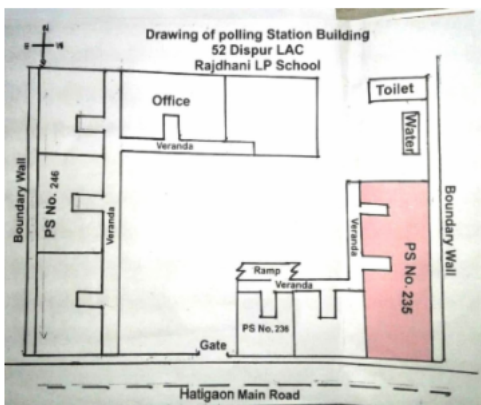

Nazri Naksha