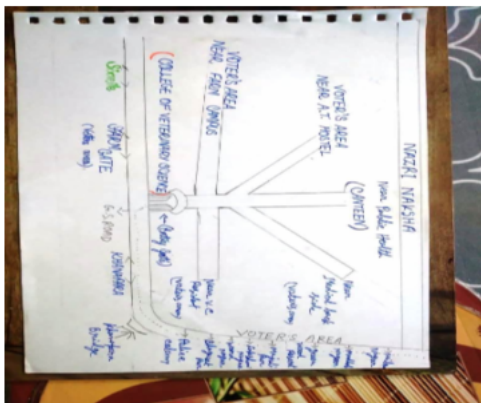

Nazri Naksha