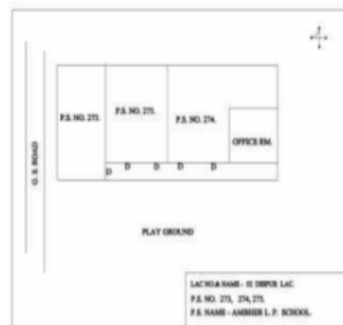

নিৰ্বাচক পঞ্জীয়ন বিষয়াৰ স্বাক্ষৰ

Nazri Naksha

Google Map View

Polling Station Building Front View

ভোটগ্ৰহন কেন্দ্ৰৰ সন্মুখৰ দৃশ্য

Cad View

Key MAP View

1 নাম : ভূপেন চন্দ্ৰ ডেকা পিতাৰ নাম: বিনোদ ডেকা ঘৰ নং : 0 বয়স : 63 লিঙ্গ : পুৰুষ	GZH0054627 ফটো উপলব্ধ	2 নাম : জয়ন্তী ডেকা স্বামীৰ নাম: ভূপেন চন্দ্ৰ ডেকা ঘৰ নং : 0 বয়স : 52 লিঙ্গ : মহিলা	GZH0054668 ফটো উপলব্ধ	3 নাম : দিলিপ বড়ো পিতাৰ নাম: কান্দুৰা বড়ো ঘৰ নং : 0 বয়স : 40 লিঙ্গ : পুৰুষ	EJI0153809 ফটো উপলব্ধ
4 নাম : সুপ্ৰিয়া দাস স্বামীৰ নাম: প্ৰাণকিশোৰ দাস ঘৰ নং : 0 বয়স : 35 লিঙ্গ : মহিলা	GML1136794 ফটো উপলব্ধ	5 নাম : ৰোশ্নী শৰ্মা স্বামীৰ নাম: বিপ্লু শৰ্মা ঘৰ নং : 0 বয়স : 29 লিঙ্গ : মহিলা	EJI0171892 ফটো উপলব্ধ	6 নাম : নিতাইনী দাস স্বামীৰ নাম: মনোৰঞ্জন দাস ঘৰ নং : 00 বয়স : 25 লিঙ্গ : মহিলা	EJI0176206 ফটো উপলব্ধ
7 নাম : জয়শ্ৰী দাস স্বামীৰ নাম: নয়ন জ্যোতি হাজৰিকা ঘৰ নং : 0 বয়স : 22 লিঙ্গ : মহিলা	EJI0152223 ফটো উপলব্ধ	8 নাম : প্ৰিয়া বেজবৰুৱা স্বামীৰ নাম: গিৰিশ বেজবৰুৱা ঘৰ নং : 01 বয়স : 34 লিঙ্গ : মহিলা	EJI0031393 ফটো উপলব্ধ	9 নাম : বিশ্বা হাজৰিকা পিতাৰ নাম: মিনেশ্বৰ হাজৰিকা ঘৰ নং : 1 বয়স : 33 লিঙ্গ : মহিলা	DZN3681809 ফটো উপলব্ধ
10 নাম : জীনা শৰ্মা পিতাৰ নাম: ফনী কুমাৰ শৰ্মা ঘৰ নং : 1 বয়স : 28 লিঙ্গ : মহিলা	DZN3769635 ফটো উপলব্ধ	11 নাম : ধ্ৰুৱ জ্যোতি কলিতা পিতাৰ নাম: ফুলেন কলিতা ঘৰ নং : 1 বয়স : 28 লিঙ্গ : পুৰুষ	DZN0378646 ফটো উপলব্ধ	S 12 নাম : ৰাহুল বৰুৱা পিতাৰ নাম: অম্ল বৰুৱা ঘৰ নং : 2 বয়স : 26 লিঙ্গ : পুৰুষ	DZN0798652 ফটো উপলব্ধ
13 নাম : অনামিকা কলিতা স্বামীৰ নাম: মিন্টু কলিতা ঘৰ নং : 1 বয়স : 25 লিঙ্গ : মহিলা	DZN3771961 ফটো উপলব্ধ	14 নাম : শ্ৰী কৃষ্ণ বাহাদুৰ চেত্ৰী পিতাৰ নাম: লাটে ৰ্ন বাহাদুৰ চেত্ৰী ঘৰ নং : 2 বয়স : 62 লিঙ্গ : পুৰুষ	EJI0125534 ফটো উপলব্ধ	15 নাম : দুৰ্গা চেত্ৰী পিতাৰ নাম: স্বৰ্গীয় ৰন বাহাদুৰ চেত্ৰী ঘৰ নং : 2 বয়স : 49 লিঙ্গ : পুৰুষ	DZN3682108 ফটো উপলব্ধ
16 নাম : মীনা চেত্ৰী স্বামীৰ নাম: দুৰ্গা চেত্ৰী ঘৰ নং : 2 বয়স : 40 লিঙ্গ : মহিলা	DZN3682244 ফটো উপলব্ধ	# 17 নাম : বৃধিন দেউৰী পিতাৰ নাম: মনেশ্বৰ দেউৰী ঘৰ নং : 2 অপাৰ্টমেণ্ট, বিহাইন্ড এসবীআই ইইবম বয়স : 65 লিঙ্গ : পুৰুষ	ROL2357994 ফটো উপলব্ধ	18 নাম : আৰতী বৰুৱা স্বামীৰ নাম: বিশ্বনাথ বৰুৱা ঘৰ নং : 3 বয়স : 71 লিঙ্গ : মহিলা	DZN4170270 ফটো উপলব্ধ
19 নাম : ৰশ্মীৰেখা বৰুৱা পিতাৰ নাম: স্বৰ্গীয় বিশ্বনাথ বৰুৱা ঘৰ নং : 3 বয়স : 47 লিঙ্গ : মহিলা	DZN4170296 ফটো উপলব্ধ	S 20 নাম : ৰূপৰেখা বৰুৱা পিতাৰ নাম: বিশ্বনাথ বৰুৱা ঘৰ নং : 3 বয়স : 43 লিঙ্গ : মহিলা	DZN4170288 ফটো উপলব্ধ	21 নাম : প্ৰনীতা মহন্ত পিতাৰ নাম: চিদান্দ মহন্ত ঘৰ নং : 3 বয়স : 32 লিঙ্গ : মহিলা	DZN4180212 ফটো উপলব্ধ
E 22 নাম : বাবুৰাম ছেত্ৰী পিতাৰ নাম: হৰলাল ছেত্ৰী ঘৰ নং : 8 বয়স : 59 লিঙ্গ : পুৰুষ	DZN0651406 ফটো উপলব্ধ	23 নাম : মধু উপাধ্যায় পিতাৰ নাম: লোকনাথ উপাধ্যায় ঘৰ নং : 4 বয়স : 57 লিঙ্গ : পুৰুষ	EJI0157966 ফটো উপলব্ধ	24 নাম : মনোজ চান্দ কৌশিক পিতাৰ নাম: ৰমাকান্ত চান্দ কৌশিক ঘৰ নং : 8 বয়স : 50 লিঙ্গ : পুৰুষ	DZN0651596 ফটো উপলব্ধ
25 নাম : ঈশ্বৰ ভাণ্ডাৰী পিতাৰ নাম: নৰেন্দ্ৰ প্ৰসাদ ভাণ্ডাৰী ঘৰ নং : 4 বয়স : 46 লিঙ্গ : পুৰুষ	EJI0170803 ফটো উপলব্ধ	26 নাম : অঞ্জু চান্দ স্বামীৰ নাম: মনোজ চান্দ কৌশিক ঘৰ নং : 8 বয়স : 43 লিঙ্গ : মহিলা	DZN0651695 ফটো উপলব্ধ	27 নাম : ৰশ্মী ৰেখা হাজৰিকা পিতাৰ নাম: ভূপেন্দ্ৰ নাথ হাজৰিকা ঘৰ নং : 8 বয়স : 39 লিঙ্গ : মহিলা	DZN1089168 ফটো উপলব্ধ
28 নাম : দীপক ছেত্ৰী পিতাৰ নাম: বাবুৰাম ছেত্ৰী ঘৰ নং : 8 বয়স : 39 লিঙ্গ : পুৰুষ	DZN0651877 ফটো উপলব্ধ	29 নাম : ৰঞ্জিতা ছেত্ৰী স্বামীৰ নাম: বাবুৰাম ছেত্ৰী ঘৰ নং : 8 বয়স : 34 লিঙ্গ : মহিলা	DZN0652008 ফটো উপলব্ধ	30 নাম : বিষ্ণু ছেত্ৰী পিতাৰ নাম: বাবু ৰাম ছেত্ৰী ঘৰ নং : 8 বয়স : 30 লিঙ্গ : মহিলা	DZN0652339 ফটো উপলব্ধ