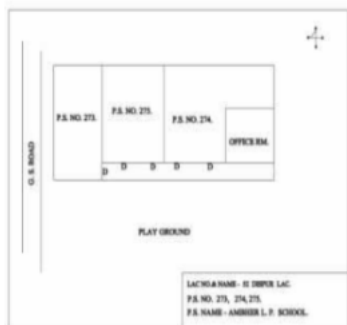

নিৰ্বাচক পঞ্জীয়ন বিষয়াৰ স্বাক্ষৰ

Nazri Naksha

Google Map View

Polling Station Building Front View

ভোটগ্ৰহন কেন্দ্ৰৰ সন্মুখৰ দৃশ্য

Cad View

Key MAP View

1 নাম : ভূপেন চন্দ্ৰ ডেকা পিতাৰ নাম: বিনোদ ডেকা ঘৰ নং : 0 বয়স : 63 লিঙ্গ : পুৰুষ	GZH0054627 ফটো উপলব্ধ	2 নাম : জয়ন্তী ডেকা স্বামীৰ নাম: ভূপেন চন্দ্ৰ ডেকা ঘৰ নং : 0 বয়স : 52 লিঙ্গ : মহিলা	GZH0054668 ফটো উপলব্ধ	3 নাম : দিলিপ বড়ো পিতাৰ নাম: কান্দুৰা বড়ো ঘৰ নং : 0 বয়স : 40 লিঙ্গ : পুৰুষ	EJI0153809 ফটো উপলব্ধ
4 নাম : সুপ্ৰিয়া দাস স্বামীৰ নাম: প্ৰাণকিশোৰ দাস ঘৰ নং : 0 বয়স : 35 লিঙ্গ : মহিলা	GML1136794 ফটো উপলব্ধ	5 নাম : ৰোশ্নী শৰ্মা স্বামীৰ নাম: বিপ্লু শৰ্মা ঘৰ নং : 0 বয়স : 29 লিঙ্গ : মহিলা	EJI0171892 ফটো উপলব্ধ	6 নাম : নিতাইনী দাস স্বামীৰ নাম: মনোৰঞ্জন দাস ঘৰ নং : 00 বয়স : 25 লিঙ্গ : মহিলা	EJI0176206 ফটো উপলব্ধ
7 নাম : জয়শ্ৰী দাস স্বামীৰ নাম: নয়ন জ্যোতি হাজৰিকা ঘৰ নং : 0 বয়স : 22 লিঙ্গ : মহিলা	EJI0152223 ফটো উপলব্ধ	8 নাম : প্ৰিয়া বেজবৰুৱা স্বামীৰ নাম: গিৰিশ বেজবৰুৱা ঘৰ নং : 01 বয়স : 34 লিঙ্গ : মহিলা	EJI0031393 ফটো উপলব্ধ	9 নাম : বিশ্বা হাজৰিকা পিতাৰ নাম: মিনেশ্বৰ হাজৰিকা ঘৰ নং : 1 বয়স : 33 লিঙ্গ : মহিলা	DZN3681809 ফটো উপলব্ধ
10 নাম : জীনা শৰ্মা পিতাৰ নাম: ফনী কুমাৰ শৰ্মা ঘৰ নং : 1 বয়স : 28 লিঙ্গ : মহিলা	DZN3769635 ফটো উপলব্ধ	11 নাম : ধ্ৰুৱ জ্যোতি কলিতা পিতাৰ নাম: ফুলেন কলিতা ঘৰ নং : 1 বয়স : 28 লিঙ্গ : পুৰুষ	DZN0378646 ফটো উপলব্ধ	S 12 নাম : ৰাহুল বৰুৱা পিতাৰ নাম: অম্ল বৰুৱা ঘৰ নং : 2 বয়স : 26 লিঙ্গ : পুৰুষ	DZN0798652 ফটো উপলব্ধ
13 নাম : অনামিকা কলিতা স্বামীৰ নাম: মিন্টু কলিতা ঘৰ নং : 1 বয়স : 25 লিঙ্গ : মহিলা	DZN3771961 ফটো উপলব্ধ	14 নাম : শ্ৰী কৃষ্ণ বাহাদুৰ চেত্ৰী পিতাৰ নাম: লাটে ৰ্ন বাহাদুৰ চেত্ৰী ঘৰ নং : 2 বয়স : 62 লিঙ্গ : পুৰুষ	EJI0125534 ফটো উপলব্ধ	15 নাম : দুৰ্গা চেত্ৰী পিতাৰ নাম: স্বৰ্গীয় ৰন বাহাদুৰ চেত্ৰী ঘৰ নং : 2 বয়স : 49 লিঙ্গ : পুৰুষ	DZN3682108 ফটো উপলব্ধ
16 নাম : মীনা চেত্ৰী স্বামীৰ নাম: দুৰ্গা চেত্ৰী ঘৰ নং : 2 বয়স : 40 লিঙ্গ : মহিলা	DZN3682244 ফটো উপলব্ধ	# 17 নাম : বৃধিন দেউৰী পিতাৰ নাম: মনেশ্বৰ দেউৰী ঘৰ নং : 2 অপাৰ্টমেণ্ট, বিহাইন্ড এসবীআই ইইবম বয়স : 65 লিঙ্গ : পুৰুষ	ROL2357994 ফটো উপলব্ধ	18 নাম : আৰতী বৰুৱা স্বামীৰ নাম: বিশ্বনাথ বৰুৱা ঘৰ নং : 3 বয়স : 71 লিঙ্গ : মহিলা	DZN4170270 ফটো উপলব্ধ
19 নাম : ৰশ্মীৰেখা বৰুৱা পিতাৰ নাম: স্বৰ্গীয় বিশ্বনাথ বৰুৱা ঘৰ নং : 3 বয়স : 47 লিঙ্গ : মহিলা	DZN4170296 ফটো উপলব্ধ	S 20 নাম : ৰূপৰেখা বৰুৱা পিতাৰ নাম: বিশ্বনাথ বৰুৱা ঘৰ নং : 3 বয়স : 43 লিঙ্গ : মহিলা	DZN4170288 ফটো উপলব্ধ	21 নাম : প্ৰনীতা মহন্ত পিতাৰ নাম: চিদান্দ মহন্ত ঘৰ নং : 3 বয়স : 32 লিঙ্গ : মহিলা	DZN4180212 ফটো উপলব্ধ
E 22 নাম : বাবুৰাম ছেত্ৰী পিতাৰ নাম: হৰলাল ছেত্ৰী ঘৰ নং : 8 বয়স : 59 লিঙ্গ : পুৰুষ	DZN0651406 ফটো উপলব্ধ	23 নাম : মধু উপাধ্যায় পিতাৰ নাম: লোকনাথ উপাধ্যায় ঘৰ নং : 4 বয়স : 57 লিঙ্গ : পুৰুষ	EJI0157966 ফটো উপলব্ধ	24 নাম : মনোজ চান্দ কৌশিক পিতাৰ নাম: ৰমাকান্ত চান্দ কৌশিক ঘৰ নং : 8 বয়স : 50 লিঙ্গ : পুৰুষ	DZN0651596 ফটো উপলব্ধ
25 নাম : ঈশ্বৰ ভাণ্ডাৰী পিতাৰ নাম: নৰেন্দ্ৰ প্ৰসাদ ভাণ্ডাৰী ঘৰ নং : 4 বয়স : 46 লিঙ্গ : পুৰুষ	EJI0170803 ফটো উপলব্ধ	26 নাম : অঞ্জু চান্দ স্বামীৰ নাম: মনোজ চান্দ কৌশিক ঘৰ নং : 8 বয়স : 43 লিঙ্গ : মহিলা	DZN0651695 ফটো উপলব্ধ	27 নাম : ৰশ্মী ৰেখা হাজৰিকা পিতাৰ নাম: ভূপেন্দ্ৰ নাথ হাজৰিকা ঘৰ নং : 8 বয়স : 39 লিঙ্গ : মহিলা	DZN1089168 ফটো উপলব্ধ
28 নাম : দীপক ছেত্ৰী পিতাৰ নাম: বাবুৰাম ছেত্ৰী ঘৰ নং : 8 বয়স : 39 লিঙ্গ : পুৰুষ	DZN0651877 ফটো উপলব্ধ	29 নাম : ৰঞ্জিতা ছেত্ৰী স্বামীৰ নাম: বাবুৰাম ছেত্ৰী ঘৰ নং : 8 বয়স : 34 লিঙ্গ : মহিলা	DZN0652008 ফটো উপলব্ধ	30 নাম : বিষ্ণু ছেত্ৰী পিতাৰ নাম: বাবু ৰাম ছেত্ৰী ঘৰ নং : 8 বয়স : 30 লিঙ্গ : মহিলা	DZN0652339 ফটো উপলব্ধ