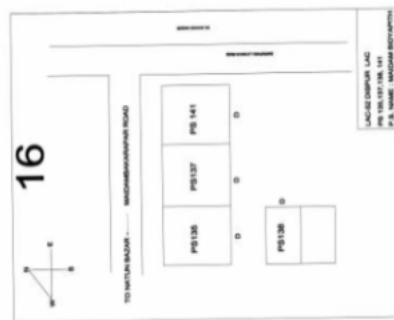

নিৰ্বাচক পঞ্জীয়ন বিষয়াৰ স্বাক্ষৰ

Nazri Naksha

Google Map View

Polling Station Building Front View

ভোটগ্ৰহন কেন্দ্ৰৰ সন্মুখৰ দৃশ্য

Cad View

Key MAP View

1 নাম : সুনীল কুমাৰ দত্ত পিতাৰ নাম: যোগেন্দ্ৰ কুমাৰ দত্ত ঘৰ নং : 1 বয়স : 54 লিঙ্গ : পুৰুষ	DZN1151797 ফটো উপলব্ধ	2 নাম : জোনালী দত্ত স্বামীৰ নাম: সুনীল কুমাৰ দত্ত ঘৰ নং : 1 বয়স : 51 লিঙ্গ : মহিলা	DZN1151800 ফটো উপলব্ধ	3 নাম : ৰুমি হালৈ তালুকদাৰ স্বামীৰ নাম: নয়নজ্যোতি তালুকদাৰ ঘৰ নং : 1 বয়স : 30 লিঙ্গ : মহিলা	DZN4244695 ফটো উপলব্ধ
4 নাম : অনিন্দিতা দত্ত পিতাৰ নাম: সুনীল কুমাৰ দত্ত ঘৰ নং : 1 বয়স : 22 লিঙ্গ : মহিলা	DZN1254333 ফটো উপলব্ধ	5 নাম : বীনা সিংহ স্বামীৰ নাম: প্ৰদীপ সিংহ ঘৰ নং : 1 বয়স : 46 লিঙ্গ : মহিলা	DZN0027450 ফটো উপলব্ধ	6 নাম : ব্ৰহ্মিন্দ্ৰা সন্দিকৈ পিতাৰ নাম: জয় চন্দ্ৰ সন্দিকৈ ঘৰ নং : 01 সগম পথ বয়স : 20 লিঙ্গ : মহিলা	EJI0015297 ফটো উপলব্ধ
7 নাম : চাৰু বালু পটোৱাৰী স্বামীৰ নাম: শশীমোহন পটোৱাৰী ঘৰ নং : 02 বয়স : 77 লিঙ্গ : মহিলা	DZN1153635 ফটো উপলব্ধ	8 নাম : পুষ্পা বৰুৱা স্বামীৰ নাম: তৰুন কুমাৰ গগৈ ঘৰ নং : 2 বয়স : 69 লিঙ্গ : মহিলা	DZN0027477 ফটো উপলব্ধ	9 নাম : গুণজিত পটোৱাৰী পিতাৰ নাম: শশীমোহন পটোৱাৰী ঘৰ নং : 02 বয়স : 55 লিঙ্গ : পুৰুষ	DZN1153657 ফটো উপলব্ধ
10 নাম : দীপক পটোৱাৰী পিতাৰ নাম: শশীমোহন পটোৱাৰী ঘৰ নং : 02 বয়স : 52 লিঙ্গ : পুৰুষ	DZN1153679 ফটো উপলব্ধ	11 নাম : শিখামনি দাস পিতাৰ নাম: শশীমোহন পটোৱাৰী ঘৰ নং : 02 বয়স : 51 লিঙ্গ : মহিলা	DZN1153680 ফটো উপলব্ধ	12 নাম : জুলি পাটোৱাৰী স্বামীৰ নাম: গুণজিত পাটোৱাৰী ঘৰ নং : 02 বয়স : 46 লিঙ্গ : মহিলা	DZN0158337 ফটো উপলব্ধ
13 নাম : জ্যোতিসিতা পাটোৱাৰী স্বামীৰ নাম: দীপক পাটোৱাৰী ঘৰ নং : 02 বয়স : 39 লিঙ্গ : মহিলা	DZN0158378 ফটো উপলব্ধ	14 নাম : প্ৰবীন চন্দ্ৰ কলিতা পিতাৰ নাম: সদা ৰাম কলিতা ঘৰ নং : 03 বয়স : 64 লিঙ্গ : পুৰুষ	DZN1153602 ফটো উপলব্ধ	15 নাম : প্ৰেৰণা দাস পিতাৰ নাম: ননী গোপাল দাস ঘৰ নং : 3 বয়স : 34 লিঙ্গ : মহিলা	DZN4094447 ফটো উপলব্ধ
16 নাম : অমৃতপাল সিং পিতাৰ নাম: সুখদেব সিং ঘৰ নং : 5 বয়স : 22 লিঙ্গ : পুৰুষ	DZN4267415 ফটো উপলব্ধ	17 নাম : প্ৰদীপ গগৈ পিতাৰ নাম: উপেন্দ্ৰ নাথ গগৈ ঘৰ নং : 5 এ হেৰিটজ হোম বয়স : 69 লিঙ্গ : পুৰুষ	DZN1152905 ফটো উপলব্ধ	18 নাম : মৃদসিতা গগৈ স্বামীৰ নাম: প্ৰদীপ গগৈ ঘৰ নং : 5 এ হেৰিটজ হোম বয়স : 56 লিঙ্গ : মহিলা	DZN1152927 ফটো উপলব্ধ
19 নাম : মধুৰাম কলিতা পিতাৰ নাম: কৰোনাকান্ত কলিতা ঘৰ নং : 06 বয়স : 54 লিঙ্গ : পুৰুষ	DZN3795895 ফটো উপলব্ধ	20 নাম : জুলি প্ৰভা দাস স্বামীৰ নাম: মধুৰাম কলিতা ঘৰ নং : 06 বয়স : 49 লিঙ্গ : মহিলা	DZN3795903 ফটো উপলব্ধ	21 নাম : দেবজিত দাস পিতাৰ নাম: ৰবীন দাস ঘৰ নং : 9 বয়স : 47 লিঙ্গ : পুৰুষ	DZN0027626 ফটো উপলব্ধ
22 নাম : নিৰ্মালী বুঢ়াগোঁহাই পিতাৰ নাম: কৰ্নক চন্দ্ৰ বুঢ়াগোঁহাই ঘৰ নং : 07 বয়স : 44 লিঙ্গ : মহিলা	DZN7634835 ফটো উপলব্ধ	23 নাম : বিদিশা লহকৰ দাস স্বামীৰ নাম: দেবজিত দাস ঘৰ নং : 9 বয়স : 44 লিঙ্গ : মহিলা	LQZ1579357 ফটো উপলব্ধ	24 নাম : বন্দনা বেজুবৰুৱা পিতাৰ নাম: কীৰ্তী কামল বেজ ঘৰ নং : 8 বয়স : 32 লিঙ্গ : মহিলা	DZN1342569 ফটো উপলব্ধ
25 নাম : বিন্দীয়া চুব্বা পিতাৰ নাম: সুভাষ চুব্বা ঘৰ নং : 8 বয়স : 24 লিঙ্গ : মহিলা	DZN1193663 ফটো উপলব্ধ	26 নাম : ৰামেশ্বৰ কলিতা পিতাৰ নাম: সত্য ৰাম কলিতা ঘৰ নং : 11 বয়স : 53 লিঙ্গ : পুৰুষ	DZN1157091 ফটো উপলব্ধ	27 নাম : ৰামকৃষ্ণ চৌধুৰী পিতাৰ নাম: খগেন্দ্ৰ চৌধুৰী ঘৰ নং : 12 বয়স : 61 লিঙ্গ : পুৰুষ	DZN1152870 ফটো উপলব্ধ
28 নাম : গীতালী চৌধুৰী স্বামীৰ নাম: ৰামকৃষ্ণ চৌধুৰী ঘৰ নং : 12 বয়স : 49 লিঙ্গ : মহিলা	DZN1152881 ফটো উপলব্ধ	29 নাম : কুশাঙ্গী চৌধুৰী পিতাৰ নাম: ৰাম কৃষ্ণ চৌধুৰী ঘৰ নং : 12 বয়স : 20 লিঙ্গ : মহিলা	EJI0107425 ফটো উপলব্ধ	30 নাম : নিভা বেগম স্বামীৰ নাম: আদুল কাচিম ঘৰ নং : 16 বয়স : 57 লিঙ্গ : মহিলা	DZN1510809 ফটো উপলব্ধ