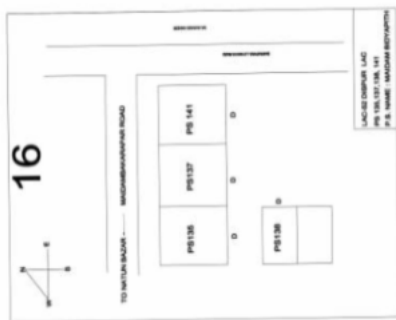

নিৰ্বাচক পঞ্জীয়ন বিষয়াৰ স্বাক্ষৰ

Nazri Naksha

Google Map View

Polling Station Building Front View

ভোটগ্ৰহন কেন্দ্ৰৰ সন্মুখৰ দৃশ্য

Cad View

Key MAP View

1 নাম : সুনীল কুমাৰ দত্ত পিতাৰ নাম: যোগেন্দ্ৰ কুমাৰ দত্ত ঘৰ নং : 1 বয়স : 54 লিঙ্গ : পুৰুষ	DZN1151797 ফটো উপলব্ধ	2 নাম : জোনালী দত্ত স্বামীৰ নাম: সুনীল কুমাৰ দত্ত ঘৰ নং : 1 বয়স : 51 লিঙ্গ : মহিলা	DZN1151800 ফটো উপলব্ধ	3 নাম : ৰুমি হালৈ তালুকদাৰ স্বামীৰ নাম: নয়নজ্যোতি তালুকদাৰ ঘৰ নং : 1 বয়স : 30 লিঙ্গ : মহিলা	DZN4244695 ফটো উপলব্ধ
4 নাম : অনিন্দিতা দত্ত পিতাৰ নাম: সুনীল কুমাৰ দত্ত ঘৰ নং : 1 বয়স : 22 লিঙ্গ : মহিলা	DZN1254333 ফটো উপলব্ধ	5 নাম : বীনা সিংহ স্বামীৰ নাম: প্ৰদীপ সিংহ ঘৰ নং : 1 বয়স : 46 লিঙ্গ : মহিলা	DZN0027450 ফটো উপলব্ধ	6 নাম : ব্ৰহ্মিন্দ্ৰা সন্দিকৈ পিতাৰ নাম: জয় চন্দ্ৰ সন্দিকৈ ঘৰ নং : 01 সগম পথ বয়স : 20 লিঙ্গ : মহিলা	EJI0015297 ফটো উপলব্ধ
7 নাম : চাৰু বালু পটোৱাৰী স্বামীৰ নাম: শশীমোহন পটোৱাৰী ঘৰ নং : 02 বয়স : 77 লিঙ্গ : মহিলা	DZN1153635 ফটো উপলব্ধ	8 নাম : পুষ্পা বৰুৱা স্বামীৰ নাম: তৰুন কুমাৰ গগৈ ঘৰ নং : 2 বয়স : 69 লিঙ্গ : মহিলা	DZN0027477 ফটো উপলব্ধ	9 নাম : গুণজিত পটোৱাৰী পিতাৰ নাম: শশীমোহন পটোৱাৰী ঘৰ নং : 02 বয়স : 55 লিঙ্গ : পুৰুষ	DZN1153657 ফটো উপলব্ধ
10 নাম : দীপক পটোৱাৰী পিতাৰ নাম: শশীমোহন পটোৱাৰী ঘৰ নং : 02 বয়স : 52 লিঙ্গ : পুৰুষ	DZN1153679 ফটো উপলব্ধ	11 নাম : শিখামনি দাস পিতাৰ নাম: শশীমোহন পটোৱাৰী ঘৰ নং : 02 বয়স : 51 লিঙ্গ : মহিলা	DZN1153680 ফটো উপলব্ধ	12 নাম : জুলি পাটোৱাৰী স্বামীৰ নাম: গুণজিত পাটোৱাৰী ঘৰ নং : 02 বয়স : 46 লিঙ্গ : মহিলা	DZN0158337 ফটো উপলব্ধ
13 নাম : জ্যোতিসিতা পাটোৱাৰী স্বামীৰ নাম: দীপক পাটোৱাৰী ঘৰ নং : 02 বয়স : 39 লিঙ্গ : মহিলা	DZN0158378 ফটো উপলব্ধ	14 নাম : প্ৰবীন চন্দ্ৰ কলিতা পিতাৰ নাম: সদা ৰাম কলিতা ঘৰ নং : 03 বয়স : 64 লিঙ্গ : পুৰুষ	DZN1153602 ফটো উপলব্ধ	15 নাম : প্ৰেৰণা দাস পিতাৰ নাম: ননী গোপাল দাস ঘৰ নং : 3 বয়স : 34 লিঙ্গ : মহিলা	DZN4094447 ফটো উপলব্ধ
16 নাম : অমৃতপাল সিং পিতাৰ নাম: সুখদেব সিং ঘৰ নং : 5 বয়স : 22 লিঙ্গ : পুৰুষ	DZN4267415 ফটো উপলব্ধ	17 নাম : প্ৰদীপ গগৈ পিতাৰ নাম: উপেন্দ্ৰ নাথ গগৈ ঘৰ নং : 5 এ হেৰিটজ হোম বয়স : 69 লিঙ্গ : পুৰুষ	DZN1152905 ফটো উপলব্ধ	18 নাম : মৃদসিতা গগৈ স্বামীৰ নাম: প্ৰদীপ গগৈ ঘৰ নং : 5 এ হেৰিটজ হোম বয়স : 56 লিঙ্গ : মহিলা	DZN1152927 ফটো উপলব্ধ
19 নাম : মধুৰাম কলিতা পিতাৰ নাম: কৰোনাকান্ত কলিতা ঘৰ নং : 06 বয়স : 54 লিঙ্গ : পুৰুষ	DZN3795895 ফটো উপলব্ধ	20 নাম : জুলি প্ৰভা দাস স্বামীৰ নাম: মধুৰাম কলিতা ঘৰ নং : 06 বয়স : 49 লিঙ্গ : মহিলা	DZN3795903 ফটো উপলব্ধ	21 নাম : দেবজিত দাস পিতাৰ নাম: ৰবীন দাস ঘৰ নং : 9 বয়স : 47 লিঙ্গ : পুৰুষ	DZN0027626 ফটো উপলব্ধ
22 নাম : নিৰ্মালী বুঢ়াগোঁহাই পিতাৰ নাম: কৰ্নক চন্দ্ৰ বুঢ়াগোঁহাই ঘৰ নং : 07 বয়স : 44 লিঙ্গ : মহিলা	DZN7634835 ফটো উপলব্ধ	23 নাম : বিদিশা লহকৰ দাস স্বামীৰ নাম: দেবজিত দাস ঘৰ নং : 9 বয়স : 44 লিঙ্গ : মহিলা	LQZ1579357 ফটো উপলব্ধ	24 নাম : বন্দনা বেজুবৰুৱা পিতাৰ নাম: কীৰ্তী কামল বেজ ঘৰ নং : 8 বয়স : 32 লিঙ্গ : মহিলা	DZN1342569 ফটো উপলব্ধ
25 নাম : বিন্দীয়া চুব্বা পিতাৰ নাম: সুভাষ চুব্বা ঘৰ নং : 8 বয়স : 24 লিঙ্গ : মহিলা	DZN1193663 ফটো উপলব্ধ	26 নাম : ৰামেশ্বৰ কলিতা পিতাৰ নাম: সত্য ৰাম কলিতা ঘৰ নং : 11 বয়স : 53 লিঙ্গ : পুৰুষ	DZN1157091 ফটো উপলব্ধ	27 নাম : ৰামকৃষ্ণ চৌধুৰী পিতাৰ নাম: খগেন্দ্ৰ চৌধুৰী ঘৰ নং : 12 বয়স : 61 লিঙ্গ : পুৰুষ	DZN1152870 ফটো উপলব্ধ
28 নাম : গীতালী চৌধুৰী স্বামীৰ নাম: ৰামকৃষ্ণ চৌধুৰী ঘৰ নং : 12 বয়স : 49 লিঙ্গ : মহিলা	DZN1152881 ফটো উপলব্ধ	29 নাম : কুশাঙ্গী চৌধুৰী পিতাৰ নাম: ৰাম কৃষ্ণ চৌধুৰী ঘৰ নং : 12 বয়স : 20 লিঙ্গ : মহিলা	EJI0107425 ফটো উপলব্ধ	30 নাম : নিভা বেগম স্বামীৰ নাম: আদুল কাচিম ঘৰ নং : 16 বয়স : 57 লিঙ্গ : মহিলা	DZN1510809 ফটো উপলব্ধ