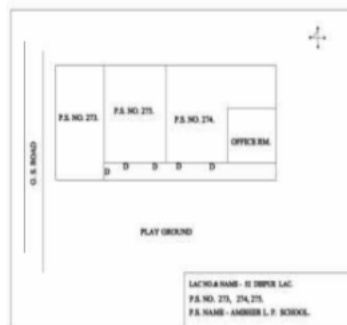

নিৰ্বাচক পঞ্জীয়ন বিষয়াৰ স্বাক্ষৰ

Nazri Naksha

Google Map View

Polling Station Building Front View

ভোটগ্ৰহন কেন্দ্ৰৰ সন্মুখৰ দৃশ্য

Cad View

Key MAP View

বিধানসভা সমষ্টিৰ নম্বৰ আৰু নাম : 33-দিশপুৰ
অংশৰ নম্বৰ আৰু নাম : 1-যোৰাবাট হিল এলেকা (অংশ)