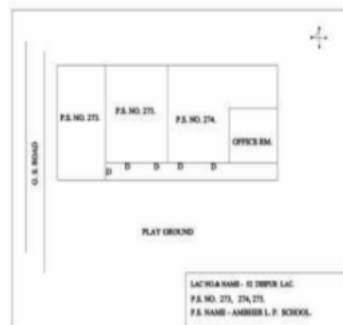

নিৰ্বাচক পঞ্জীয়ন বিষয়াৰ স্বাক্ষৰ

Nazri Naksha

Google Map View

Polling Station Building Front View

ভোটগ্ৰহন কেন্দ্ৰৰ সন্মুখৰ দৃশ্য

Cad View

Key MAP View

বিধানসভা সমষ্টিৰ নম্বৰ আৰু নাম : 33-দিশপুৰ
অংশৰ নম্বৰ আৰু নাম : 1-যোৰাবাট হিল এলেকা (অংশ)