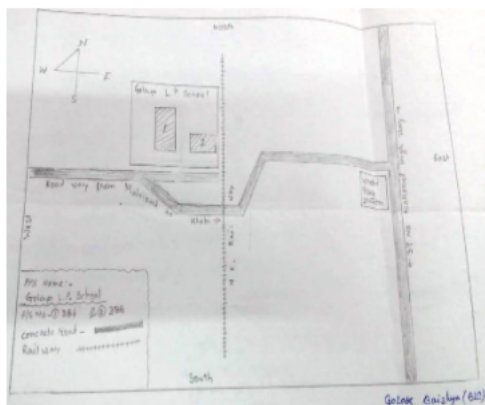

Nazri Naksha