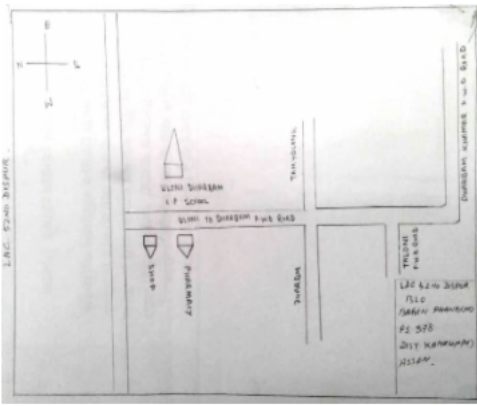

Nazri Naksha