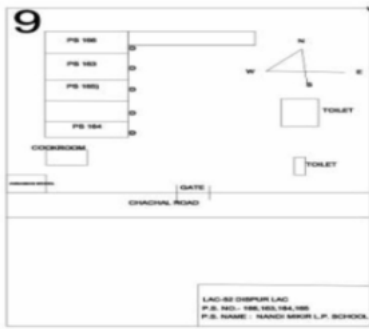

নিৰ্বাচক পঞ্জীয়ন বিষয়াৰ স্বাক্ষৰ

Nazri Naksha

Google Map View

Polling Station Building Front View

ভোটগ্ৰহন কেন্দ্ৰৰ সন্মুখৰ দৃশ্য

Cad View

Key MAP View

1 নাম : আবুল কালাম বাৰ্ভইআ পিতাৰ নাম: ফইজুল হাইন বৰভূঞা ঘৰ নং : 00 বয়স : 56 লিঙ্গ : পুৰুষ	DZN3544885 ফটো উপলব্ধ	2 নাম : শেরালী চাংকাকতি স্বামীৰ নাম: অৰুণ চাংকাকতি ঘৰ নং : 1 বয়স : 85 লিঙ্গ : মহিলা	DZN1374578 ফটো উপলব্ধ	3 নাম : মনুথ চন্দ্ৰ পাটগিৰি পিতাৰ নাম: নবীন পাটগিৰি ঘৰ নং : 1 বয়স : 64 লিঙ্গ : পুৰুষ	DZN1374625 ফটো উপলব্ধ
4 নাম : সঞ্জীৱ চাংকাকতি পিতাৰ নাম: অৰুণ চাংকাকতি ঘৰ নং : 1 বয়স : 62 লিঙ্গ : পুৰুষ	DZN1374589 ফটো উপলব্ধ	5 নাম : নিবেদিতা চাংকাকতি স্বামীৰ নাম: সঞ্জীৱ চাংকাকতি ঘৰ নং : 1 বয়স : 56 লিঙ্গ : মহিলা	DZN1374590 ফটো উপলব্ধ	6 নাম : ৰাজীৱ চাংকাকতি পিতাৰ নাম: অৰুণ চাংকাকতি ঘৰ নং : 1 বয়স : 56 লিঙ্গ : পুৰুষ	DZN1374603 ফটো উপলব্ধ
S 7 নাম : বনশ্ৰী চাংকাকতি স্বামীৰ নাম: ৰাজীৱ চাংকাকতি ঘৰ নং : 1 বয়স : 53 লিঙ্গ : মহিলা	DZN1374614 ফটো উপলব্ধ	8 নাম : পৰেশ শৰ্মা পিতাৰ নাম: তৰুন শৰ্মা ঘৰ নং : 1 বয়স : 52 লিঙ্গ : পুৰুষ	DZN1374636 ফটো উপলব্ধ	9 নাম : ভাৰতী পাটগিৰী স্বামীৰ নাম: মনুথ চন্দ্ৰ পাটগিৰী ঘৰ নং : 1 বয়স : 52 লিঙ্গ : মহিলা	DZN1374647 ফটো উপলব্ধ
10 নাম : অমীৰঞ্জন গাম পিতাৰ নাম: ধনেশ্বৰ গাম ঘৰ নং : 1 বয়স : 39 লিঙ্গ : পুৰুষ	DZN0965442 ফটো উপলব্ধ	11 নাম : সিদ্ধান্ত চাংকাকতি পিতাৰ নাম: সঞ্জীৱ চাংকাকতি ঘৰ নং : 1 বয়স : 26 লিঙ্গ : পুৰুষ	DZN4226163 ফটো উপলব্ধ	12 নাম : কৃপন্জলি শৰ্মা পিতাৰ নাম: সঞ্জয় শৰ্মা ঘৰ নং : 1 বয়স : 25 লিঙ্গ : মহিলা	DZN4101952 ফটো উপলব্ধ
13 নাম : অজিত কুমাৰ বৰা পিতাৰ নাম: গোপিবাম বৰা ঘৰ নং : 2 বয়স : 64 লিঙ্গ : পুৰুষ	DZN0007047 ফটো উপলব্ধ	E 14 নাম : ৰক্তিম বৰগোহাই পিতাৰ নাম: পদ্মনাথ বৰগোহাই ঘৰ নং : 2 বয়স : 62 লিঙ্গ : পুৰুষ	DZN3687283 ফটো উপলব্ধ	15 নাম : ছবিতা ৰায় স্বামীৰ নাম: অজিত কুমাৰ বৰা ঘৰ নং : 2 বয়স : 62 লিঙ্গ : মহিলা	DZN0007088 ফটো উপলব্ধ
16 নাম : মৌচুমী কোঁৱৰ বৰগোহাই স্বামীৰ নাম: ৰক্তিম বৰগোহাই ঘৰ নং : 2 বয়স : 46 লিঙ্গ : মহিলা	DZN3687261 ফটো উপলব্ধ	17 নাম : দীপিকা দত্ত স্বামীৰ নাম: চপন দত্ত ঘৰ নং : 2 বয়স : 44 লিঙ্গ : মহিলা	DZN1138213 ফটো উপলব্ধ	18 নাম : সূদীপ্ত ফুকন পিতাৰ নাম: কল্যাণ ফুকন ঘৰ নং : 2 বয়স : 43 লিঙ্গ : পুৰুষ	DZN0155168 ফটো উপলব্ধ
S 19 নাম : সুকন্যা বৰা পিতাৰ নাম: অজিত কুমাৰ বৰা ঘৰ নং : 2 বয়স : 37 লিঙ্গ : মহিলা	DZN0155416 ফটো উপলব্ধ	20 নাম : অমতা ফুকন পিতাৰ নাম: কল্যাণ ফুকন ঘৰ নং : 2 বয়স : 34 লিঙ্গ : মহিলা	DZN0155648 ফটো উপলব্ধ	21 নাম : বিকল্প বৰা পিতাৰ নাম: অজিত কুমাৰ বৰা ঘৰ নং : 2 বয়স : 33 লিঙ্গ : পুৰুষ	DZN0155697 ফটো উপলব্ধ
22 নাম : মৃগাংক শেখৰ পুৰাশৰ পিতাৰ নাম: কুশল শৰ্মা ঘৰ নং : 2 বয়স : 29 লিঙ্গ : পুৰুষ	DZN0156067 ফটো উপলব্ধ	23 নাম : প্ৰিয়ঙ্কা কুমাৰী পিতাৰ নাম: শত্ৰুঘ্ন ৰজক ঘৰ নং : 2 বয়স : 26 লিঙ্গ : মহিলা	DZN4175204 ফটো উপলব্ধ	24 নাম : নিৰঞ্জন নাথ পিতাৰ নাম: কমল নাথ ঘৰ নং : 2 বয়স : 25 লিঙ্গ : পুৰুষ	DZN1138791 ফটো উপলব্ধ
25 নাম : বিশাল ৰজাক পিতাৰ নাম: শত্ৰুঘ্ন ৰজাক ঘৰ নং : 2 বয়স : 23 লিঙ্গ : পুৰুষ	DZN4175188 ফটো উপলব্ধ	26 নাম : বেথাম বৰা পিতাৰ নাম: লোকনাথ বৰা ঘৰ নং : 2 বয়স : 71 লিঙ্গ : পুৰুষ	DZN4136982 ফটো উপলব্ধ	27 নাম : দেব্যানী বৰুৱা বৰা স্বামীৰ নাম: বেথাম বৰা ঘৰ নং : 2 বয়স : 61 লিঙ্গ : মহিলা	DZN4128179 ফটো উপলব্ধ
28 নাম : আকিতা বৰা হাজাৰিকা স্বামীৰ নাম: ৰিতুৰাজ হাজাৰিকা ঘৰ নং : 2 বয়স : 36 লিঙ্গ : মহিলা	DZN4128195 ফটো উপলব্ধ	29 নাম : জ্যোতিষ ঠাকুৰীয়া পিতাৰ নাম: অনিল ঠাকুৰীয়া ঘৰ নং : 2 বয়স : 28 লিঙ্গ : পুৰুষ	EJ10068775 ফটো উপলব্ধ	30 নাম : লিনা ডেকা স্বামীৰ নাম: অক্ষয় দাস ঘৰ নং : 3 বয়স : 51 লিঙ্গ : মহিলা	DZN1379766 ফটো উপলব্ধ