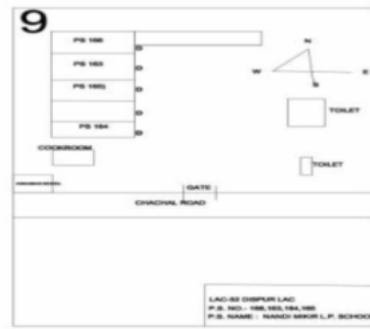

নিৰ্বাচক পঞ্জীয়ন বিষয়াৰ স্বাক্ষৰ

Nazri Naksha

Google Map View

Polling Station Building Front View

ভোটগ্ৰহন কেন্দ্ৰৰ সন্মুখৰ দৃশ্য

Cad View

Key MAP View

1 নাম : আবুল কালাম বাৰ্ভইআ পিতাৰ নাম: ফইজুল হাইন বৰভূঞা ঘৰ নং : 00 বয়স : 56 লিঙ্গ : পুৰুষ	DZN3544885 ফটো উপলব্ধ	2 নাম : শেরালী চাংকাকতি স্বামীৰ নাম: অৰুণ চাংকাকতি ঘৰ নং : 1 বয়স : 85 লিঙ্গ : মহিলা	DZN1374578 ফটো উপলব্ধ	3 নাম : মনুথ চন্দ্ৰ পাটগিৰি পিতাৰ নাম: নবীন পাটগিৰি ঘৰ নং : 1 বয়স : 64 লিঙ্গ : পুৰুষ	DZN1374625 ফটো উপলব্ধ
4 নাম : সঞ্জীৱ চাংকাকতি পিতাৰ নাম: অৰুণ চাংকাকতি ঘৰ নং : 1 বয়স : 62 লিঙ্গ : পুৰুষ	DZN1374589 ফটো উপলব্ধ	5 নাম : নিবেদিতা চাংকাকতি স্বামীৰ নাম: সঞ্জীৱ চাংকাকতি ঘৰ নং : 1 বয়স : 56 লিঙ্গ : মহিলা	DZN1374590 ফটো উপলব্ধ	6 নাম : ৰাজীৱ চাংকাকতি পিতাৰ নাম: অৰুণ চাংকাকতি ঘৰ নং : 1 বয়স : 56 লিঙ্গ : পুৰুষ	DZN1374603 ফটো উপলব্ধ
S 7 নাম : বনশ্ৰী চাংকাকতি স্বামীৰ নাম: ৰাজীৱ চাংকাকতি ঘৰ নং : 1 বয়স : 53 লিঙ্গ : মহিলা	DZN1374614 ফটো উপলব্ধ	8 নাম : পৰেশ শৰ্মা পিতাৰ নাম: তৰুন শৰ্মা ঘৰ নং : 1 বয়স : 52 লিঙ্গ : পুৰুষ	DZN1374636 ফটো উপলব্ধ	9 নাম : ভাৰতী পাটগিৰী স্বামীৰ নাম: মনুথ চন্দ্ৰ পাটগিৰী ঘৰ নং : 1 বয়স : 52 লিঙ্গ : মহিলা	DZN1374647 ফটো উপলব্ধ
10 নাম : অমীৰঞ্জন গাম পিতাৰ নাম: ধনেশ্বৰ গাম ঘৰ নং : 1 বয়স : 39 লিঙ্গ : পুৰুষ	DZN0965442 ফটো উপলব্ধ	11 নাম : সিদ্ধান্ত চাংকাকতি পিতাৰ নাম: সঞ্জীৱ চাংকাকতি ঘৰ নং : 1 বয়স : 26 লিঙ্গ : পুৰুষ	DZN4226163 ফটো উপলব্ধ	12 নাম : কৃপন্জলি শৰ্মা পিতাৰ নাম: সঞ্জয় শৰ্মা ঘৰ নং : 1 বয়স : 25 লিঙ্গ : মহিলা	DZN4101952 ফটো উপলব্ধ
13 নাম : অজিত কুমাৰ বৰা পিতাৰ নাম: গোপিবাম বৰা ঘৰ নং : 2 বয়স : 64 লিঙ্গ : পুৰুষ	DZN0007047 ফটো উপলব্ধ	E 14 নাম : ৰক্তিম বৰগোহাই পিতাৰ নাম: পদ্মনাথ বৰগোহাই ঘৰ নং : 2 বয়স : 62 লিঙ্গ : পুৰুষ	DZN3687283 ফটো উপলব্ধ	15 নাম : ছবিতা ৰায় স্বামীৰ নাম: অজিত কুমাৰ বৰা ঘৰ নং : 2 বয়স : 62 লিঙ্গ : মহিলা	DZN0007088 ফটো উপলব্ধ
16 নাম : মৌচুমী কোঁৱৰ বৰগোহাই স্বামীৰ নাম: ৰক্তিম বৰগোহাই ঘৰ নং : 2 বয়স : 46 লিঙ্গ : মহিলা	DZN3687261 ফটো উপলব্ধ	17 নাম : দীপিকা দত্ত স্বামীৰ নাম: চপন দত্ত ঘৰ নং : 2 বয়স : 44 লিঙ্গ : মহিলা	DZN1138213 ফটো উপলব্ধ	18 নাম : সূদীপ্ত ফুকন পিতাৰ নাম: কল্যাণ ফুকন ঘৰ নং : 2 বয়স : 43 লিঙ্গ : পুৰুষ	DZN0155168 ফটো উপলব্ধ
S 19 নাম : সুকন্যা বৰা পিতাৰ নাম: অজিত কুমাৰ বৰা ঘৰ নং : 2 বয়স : 37 লিঙ্গ : মহিলা	DZN0155416 ফটো উপলব্ধ	20 নাম : অমতা ফুকন পিতাৰ নাম: কল্যাণ ফুকন ঘৰ নং : 2 বয়স : 34 লিঙ্গ : মহিলা	DZN0155648 ফটো উপলব্ধ	21 নাম : বিকল্প বৰা পিতাৰ নাম: অজিত কুমাৰ বৰা ঘৰ নং : 2 বয়স : 33 লিঙ্গ : পুৰুষ	DZN0155697 ফটো উপলব্ধ
22 নাম : মৃগাংক শেখৰ পুৰাশৰ পিতাৰ নাম: কুশল শৰ্মা ঘৰ নং : 2 বয়স : 29 লিঙ্গ : পুৰুষ	DZN0156067 ফটো উপলব্ধ	23 নাম : প্ৰিয়ঙ্কা কুমাৰী পিতাৰ নাম: শত্ৰুঘ্ন ৰজক ঘৰ নং : 2 বয়স : 26 লিঙ্গ : মহিলা	DZN4175204 ফটো উপলব্ধ	24 নাম : নিৰঞ্জন নাথ পিতাৰ নাম: কমল নাথ ঘৰ নং : 2 বয়স : 25 লিঙ্গ : পুৰুষ	DZN1138791 ফটো উপলব্ধ
25 নাম : বিশাল ৰজাক পিতাৰ নাম: শত্ৰুঘ্ন ৰজাক ঘৰ নং : 2 বয়স : 23 লিঙ্গ : পুৰুষ	DZN4175188 ফটো উপলব্ধ	26 নাম : বেথাম বৰা পিতাৰ নাম: লোকনাথ বৰা ঘৰ নং : 2 বয়স : 71 লিঙ্গ : পুৰুষ	DZN4136982 ফটো উপলব্ধ	27 নাম : দেব্যানী বৰুৱা বৰা স্বামীৰ নাম: বেথাম বৰা ঘৰ নং : 2 বয়স : 61 লিঙ্গ : মহিলা	DZN4128179 ফটো উপলব্ধ
28 নাম : আকিতা বৰা হাজাৰিকা স্বামীৰ নাম: ৰিতুৰাজ হাজাৰিকা ঘৰ নং : 2 বয়স : 36 লিঙ্গ : মহিলা	DZN4128195 ফটো উপলব্ধ	29 নাম : জ্যোতিষ ঠাকুৰীয়া পিতাৰ নাম: অনিল ঠাকুৰীয়া ঘৰ নং : 2 বয়স : 28 লিঙ্গ : পুৰুষ	EJ10068775 ফটো উপলব্ধ	30 নাম : লিনা ডেকা স্বামীৰ নাম: অক্ষয় দাস ঘৰ নং : 3 বয়স : 51 লিঙ্গ : মহিলা	DZN1379766 ফটো উপলব্ধ