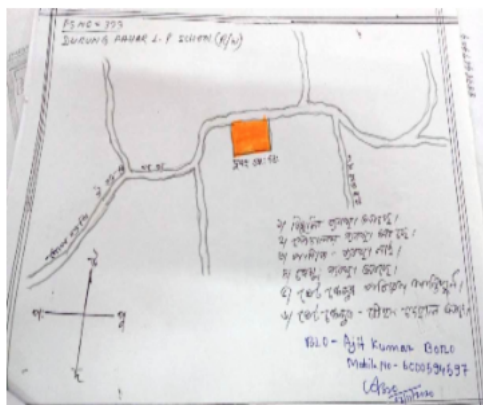

Nazri Naksha