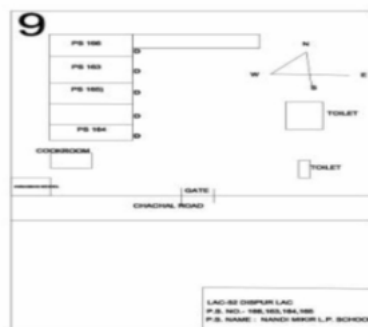

নিৰ্বাচক পঞ্জীয়ন বিষয়াৰ স্বাক্ষৰ

Nazri Naksha

Google Map View

Polling Station Building Front View

ভোটগ্ৰহন কেন্দ্ৰৰ সন্মুখৰ দৃশ্য

Cad View

Key MAP View

1 নাম : উলপী গৌহাই স্বামীৰ নাম: দ্বিপেন গৌহাই ঘৰ নং : 04 বয়স : 60 লিঙ্গ : মহিলা	DZN1101140 ফটো উপলব্ধ	2 নাম : টেক বাহাদুৰ পিতাৰ নাম: কৃষ্ণ বাহাদুৰ ঘৰ নং : 11 বয়স : 66 লিঙ্গ : পুৰুষ	DZN1062211 ফটো উপলব্ধ	3 নাম : দিপা গুৰু স্বামীৰ নাম: দুৰ্গা গুৰু ঘৰ নং : 11 বয়স : 41 লিঙ্গ : মহিলা	DZN1062222 ফটো উপলব্ধ
4 নাম : বুবুল শৰ্মা পিতাৰ নাম: চন্দ্ৰকান্ত শৰ্মা ঘৰ নং : 17বি বয়স : 38 লিঙ্গ : পুৰুষ	CGJ2939244 ফটো উপলব্ধ	5 নাম : মিতা নাথ স্বামীৰ নাম: সুখেন্দ্ৰ নাথ ঘৰ নং : 28আ বয়স : 51 লিঙ্গ : মহিলা	EJI0067306 ফটো উপলব্ধ	6 নাম : জোনালী হুজুৰী পিতাৰ নাম: ভূবেন্দ্ৰ হুজুৰী ঘৰ নং : 29 বয়স : 31 লিঙ্গ : মহিলা	GGF0194456 ফটো উপলব্ধ
7 নাম : পানচুৰিকা নাথ পিতাৰ নাম: উপেন কুমাৰ নাথ ঘৰ নং : ৫৮ বয়স : 20 লিঙ্গ : মহিলা	EJI0069146 ফটো উপলব্ধ	8 নাম : ফাইজুৰ ৰহমান পিতাৰ নাম: চানমহম্মাদ আলী ঘৰ নং : 64আ বয়স : 55 লিঙ্গ : পুৰুষ	DZN0478909 ফটো উপলব্ধ	9 নাম : ধন ৰহমান পিতাৰ নাম: মজিবুৰ ৰহমান ঘৰ নং : 65 বয়স : 40 লিঙ্গ : পুৰুষ	CTH0195966 ফটো উপলব্ধ
R 10 নাম : সাহিল হুছেইন পিতাৰ নাম: খালিল উদ্দিন ঘৰ নং : 84ত বয়স : 23 লিঙ্গ : পুৰুষ	EJI0192815 ফটো উপলব্ধ	11 নাম : সাহিল হুছেইন পিতাৰ নাম: খালিল উদ্দিন ঘৰ নং : 84ত বয়স : 22 লিঙ্গ : পুৰুষ	EJI0105114 ফটো উপলব্ধ	12 নাম : সবিতা মল্লিক স্বামীৰ নাম: সুশান্ত মল্লিক ঘৰ নং : 87 বয়স : 48 লিঙ্গ : মহিলা	EJI0019232 ফটো উপলব্ধ
13 নাম : শাহিদা খাতুন স্বামীৰ নাম: মোঃ শুকুৰ আলী সেখ ঘৰ নং : 96/ক বয়স : 52 লিঙ্গ : মহিলা	GZH1345251 ফটো উপলব্ধ	14 নাম : কমল চন্দ্ৰ বৰুৱা পিতাৰ নাম: হেমচন্দ্ৰ বৰুৱা ঘৰ নং : ১৯৩ বয়স : 89 লিঙ্গ : পুৰুষ	DZN1380592 ফটো উপলব্ধ	15 নাম : অপৰ্ণা বৰঠাকুৰ স্বামীৰ নাম: ডিম্বেশ্বৰ বৰঠাকুৰ ঘৰ নং : ১৯৩ বয়স : 76 লিঙ্গ : মহিলা	DZN1380683 ফটো উপলব্ধ
# 16 নাম : জীৱন গোস্বামী পিতাৰ নাম: শৰত চন্দ্ৰ গোস্বামী ঘৰ নং : হাউচ নো 30 আ বয়স : 73 লিঙ্গ : পুৰুষ	DZN1380638 ফটো উপলব্ধ	17 নাম : ৰাজীৱ বৰুৱা পিতাৰ নাম: কমল বৰুৱা ঘৰ নং : ১৯৩ বয়স : 58 লিঙ্গ : পুৰুষ	DZN1380616 ফটো উপলব্ধ	18 নাম : লনী বৰুৱা স্বামীৰ নাম: ৰাজীৱ বৰুৱা ঘৰ নং : ১৯৩ বয়স : 54 লিঙ্গ : মহিলা	DZN1380627 ফটো উপলব্ধ
19 নাম : ত্ৰিবেণী বৰঠাকুৰ পিতাৰ নাম: ডিম্বেশ্বৰ বৰঠাকুৰ ঘৰ নং : ১৯৩ বয়স : 53 লিঙ্গ : মহিলা	DZN1380694 ফটো উপলব্ধ	20 নাম : ত্ৰিদিব বৰঠাকুৰ পিতাৰ নাম: ডিম্বেশ্বৰ বৰঠাকুৰ ঘৰ নং : ১৯৩ বয়স : 51 লিঙ্গ : পুৰুষ	DZN1380707 ফটো উপলব্ধ	21 নাম : শশ্বত গোস্বামী পিতাৰ নাম: জীৱন গোস্বামী ঘৰ নং : ১৯৩ বয়স : 46 লিঙ্গ : পুৰুষ	DZN1380650 ফটো উপলব্ধ
22 নাম : দেৱাশ্ৰী গোস্বামী পিতাৰ নাম: জীৱন গোস্বামী ঘৰ নং : ১৯৩ বয়স : 40 লিঙ্গ : পুৰুষ	DZN1380661 ফটো উপলব্ধ	23 নাম : উতপলা গোস্বামী পিতাৰ নাম: জীৱন গোস্বামী ঘৰ নং : ১৯৩ বয়স : 31 লিঙ্গ : মহিলা	DZN1380649 ফটো উপলব্ধ	24 নাম : অক্ষিতা বৰুৱা পিতাৰ নাম: ৰাজীৱ বৰুৱা ঘৰ নং : 193 বয়স : 27 লিঙ্গ : মহিলা	DZN3819414 ফটো উপলব্ধ
25 নাম : গুনিন্দ্ৰ নাথ দাস পিতাৰ নাম: ফুলন চন্দ্ৰ দাস ঘৰ নং : ১৯৪ বয়স : 71 লিঙ্গ : পুৰুষ	DZN1380752 ফটো উপলব্ধ	26 নাম : মন্দিৰা শৰ্মা স্বামীৰ নাম: সুশীল শৰ্মা ঘৰ নং : ১৯৪ বয়স : 66 লিঙ্গ : মহিলা	DZN1380729 ফটো উপলব্ধ	27 নাম : প্ৰতিভা দাস স্বামীৰ নাম: গুনিন্দ্ৰ নাথ দাস ঘৰ নং : ১৯৪ বয়স : 60 লিঙ্গ : মহিলা	DZN1380763 ফটো উপলব্ধ
28 নাম : উৰ্মিলা বৰুৱা পিতাৰ নাম: উপেন চন্দ্ৰ বৰুৱা ঘৰ নং : ১৯৪ বয়স : 54 লিঙ্গ : মহিলা	DZN1380832 ফটো উপলব্ধ	29 নাম : মমি বৰুৱা পিতাৰ নাম: উপেন চন্দ্ৰ বৰুৱা ঘৰ নং : ১৯৪ বয়স : 52 লিঙ্গ : মহিলা	DZN1380843 ফটো উপলব্ধ	30 নাম : ফুলেন কলিতা পিতাৰ নাম: অখিল কলিতা ঘৰ নং : ১৯৪ বয়স : 51 লিঙ্গ : পুৰুষ	DZN1380796 ফটো উপলব্ধ