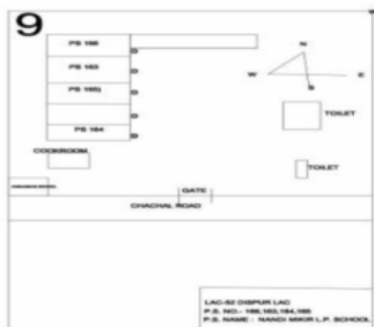

নিৰ্বাচক পঞ্জীয়ন বিষয়াৰ স্বাক্ষৰ

Nazri Naksha

Google Map View

Polling Station Building Front View

ভোটগ্ৰহন কেন্দ্ৰৰ সন্মুখৰ দৃশ্য

Cad View

Key MAP View

1 নাম : উলপী গৌহাই স্বামীৰ নাম: দ্বিপেন গৌহাই ঘৰ নং : 04 বয়স : 60 লিঙ্গ : মহিলা	DZN1101140 ফটো উপলব্ধ	2 নাম : টেক বাহাদুৰ পিতাৰ নাম: কৃষ্ণ বাহাদুৰ ঘৰ নং : 11 বয়স : 66 লিঙ্গ : পুৰুষ	DZN1062211 ফটো উপলব্ধ	3 নাম : দিপা গুৰু স্বামীৰ নাম: দুৰ্গা গুৰু ঘৰ নং : 11 বয়স : 41 লিঙ্গ : মহিলা	DZN1062222 ফটো উপলব্ধ
4 নাম : বুবুল শৰ্মা পিতাৰ নাম: চন্দ্ৰকান্ত শৰ্মা ঘৰ নং : 17বি বয়স : 38 লিঙ্গ : পুৰুষ	CGJ2939244 ফটো উপলব্ধ	5 নাম : মিতা নাথ স্বামীৰ নাম: সুখেন্দ্ৰ নাথ ঘৰ নং : 28আ বয়স : 51 লিঙ্গ : মহিলা	EJI0067306 ফটো উপলব্ধ	6 নাম : জোনালী হুজুৰী পিতাৰ নাম: ভূবেন্দ্ৰ হুজুৰী ঘৰ নং : 29 বয়স : 31 লিঙ্গ : মহিলা	GGF0194456 ফটো উপলব্ধ
7 নাম : পানচুৰিকা নাথ পিতাৰ নাম: উপেন কুমাৰ নাথ ঘৰ নং : ৫৮ বয়স : 20 লিঙ্গ : মহিলা	EJI0069146 ফটো উপলব্ধ	8 নাম : ফাইজুৰ ৰহমান পিতাৰ নাম: চানমহম্মাদ আলী ঘৰ নং : 64আ বয়স : 55 লিঙ্গ : পুৰুষ	DZN0478909 ফটো উপলব্ধ	9 নাম : ধন ৰহমান পিতাৰ নাম: মজিবুৰ ৰহমান ঘৰ নং : 65 বয়স : 40 লিঙ্গ : পুৰুষ	CTH0195966 ফটো উপলব্ধ
R 10 নাম : সাহিল হুছেইন পিতাৰ নাম: খালিল উদ্দিন ঘৰ নং : 84ত বয়স : 23 লিঙ্গ : পুৰুষ	EJI0192815 ফটো উপলব্ধ	11 নাম : সাহিল হুছেইন পিতাৰ নাম: খালিল উদ্দিন ঘৰ নং : 84ত বয়স : 22 লিঙ্গ : পুৰুষ	EJI0105114 ফটো উপলব্ধ	12 নাম : সবিতা মল্লিক স্বামীৰ নাম: সুশান্ত মল্লিক ঘৰ নং : 87 বয়স : 48 লিঙ্গ : মহিলা	EJI0019232 ফটো উপলব্ধ
13 নাম : শাহিদা খাতুন স্বামীৰ নাম: মোঃ শুকুৰ আলী সেখ ঘৰ নং : 96/ক বয়স : 52 লিঙ্গ : মহিলা	GZH1345251 ফটো উপলব্ধ	14 নাম : কমল চন্দ্ৰ বৰুৱা পিতাৰ নাম: হেমচন্দ্ৰ বৰুৱা ঘৰ নং : ১৯৩ বয়স : 89 লিঙ্গ : পুৰুষ	DZN1380592 ফটো উপলব্ধ	15 নাম : অপৰ্ণা বৰঠাকুৰ স্বামীৰ নাম: ডিম্বেশ্বৰ বৰঠাকুৰ ঘৰ নং : ১৯৩ বয়স : 76 লিঙ্গ : মহিলা	DZN1380683 ফটো উপলব্ধ
# 16 নাম : জীৱন গোস্বামী পিতাৰ নাম: শৰত চন্দ্ৰ গোস্বামী ঘৰ নং : হাউচ নো 30 আ বয়স : 73 লিঙ্গ : পুৰুষ	DZN1380638 ফটো উপলব্ধ	17 নাম : ৰাজীৱ বৰুৱা পিতাৰ নাম: কমল বৰুৱা ঘৰ নং : ১৯৩ বয়স : 58 লিঙ্গ : পুৰুষ	DZN1380616 ফটো উপলব্ধ	18 নাম : লনী বৰুৱা স্বামীৰ নাম: ৰাজীৱ বৰুৱা ঘৰ নং : ১৯৩ বয়স : 54 লিঙ্গ : মহিলা	DZN1380627 ফটো উপলব্ধ
19 নাম : ত্ৰিবেণী বৰঠাকুৰ পিতাৰ নাম: ডিম্বেশ্বৰ বৰঠাকুৰ ঘৰ নং : ১৯৩ বয়স : 53 লিঙ্গ : মহিলা	DZN1380694 ফটো উপলব্ধ	20 নাম : ত্ৰিদিব বৰঠাকুৰ পিতাৰ নাম: ডিম্বেশ্বৰ বৰঠাকুৰ ঘৰ নং : ১৯৩ বয়স : 51 লিঙ্গ : পুৰুষ	DZN1380707 ফটো উপলব্ধ	21 নাম : শশ্বত গোস্বামী পিতাৰ নাম: জীৱন গোস্বামী ঘৰ নং : ১৯৩ বয়স : 46 লিঙ্গ : পুৰুষ	DZN1380650 ফটো উপলব্ধ
22 নাম : দেৱাশ্ৰী গোস্বামী পিতাৰ নাম: জীৱন গোস্বামী ঘৰ নং : ১৯৩ বয়স : 40 লিঙ্গ : পুৰুষ	DZN1380661 ফটো উপলব্ধ	23 নাম : উতপলা গোস্বামী পিতাৰ নাম: জীৱন গোস্বামী ঘৰ নং : ১৯৩ বয়স : 31 লিঙ্গ : মহিলা	DZN1380649 ফটো উপলব্ধ	24 নাম : অক্ষিতা বৰুৱা পিতাৰ নাম: ৰাজীৱ বৰুৱা ঘৰ নং : 193 বয়স : 27 লিঙ্গ : মহিলা	DZN3819414 ফটো উপলব্ধ
25 নাম : গুনিন্দ্ৰ নাথ দাস পিতাৰ নাম: ফুলন চন্দ্ৰ দাস ঘৰ নং : ১৯৪ বয়স : 71 লিঙ্গ : পুৰুষ	DZN1380752 ফটো উপলব্ধ	26 নাম : মন্দিৰা শৰ্মা স্বামীৰ নাম: সুশীল শৰ্মা ঘৰ নং : ১৯৪ বয়স : 66 লিঙ্গ : মহিলা	DZN1380729 ফটো উপলব্ধ	27 নাম : প্ৰতিভা দাস স্বামীৰ নাম: গুনিন্দ্ৰ নাথ দাস ঘৰ নং : ১৯৪ বয়স : 60 লিঙ্গ : মহিলা	DZN1380763 ফটো উপলব্ধ
28 নাম : উৰ্মিলা বৰুৱা পিতাৰ নাম: উপেন চন্দ্ৰ বৰুৱা ঘৰ নং : ১৯৪ বয়স : 54 লিঙ্গ : মহিলা	DZN1380832 ফটো উপলব্ধ	29 নাম : মমি বৰুৱা পিতাৰ নাম: উপেন চন্দ্ৰ বৰুৱা ঘৰ নং : ১৯৪ বয়স : 52 লিঙ্গ : মহিলা	DZN1380843 ফটো উপলব্ধ	30 নাম : ফুলেন কলিতা পিতাৰ নাম: অখিল কলিতা ঘৰ নং : ১৯৪ বয়স : 51 লিঙ্গ : পুৰুষ	DZN1380796 ফটো উপলব্ধ