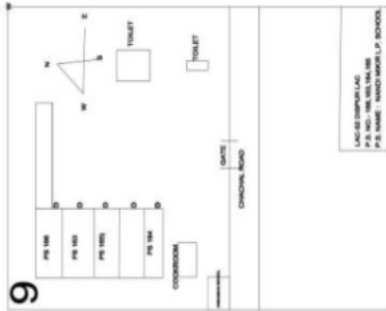

নিৰ্বাচক পঞ্জীয়ন বিষয়াৰ স্বাক্ষৰ

Nazri Naksha

Google Map View

Polling Station Building Front View

ভোটগ্ৰন্থন কেন্দ্ৰৰ সন্মুখৰ দৃশ্য

Cad View

Key MAP View

1 নাম : জলি শৰ্মা স্বামীৰ নাম : শিব শংকৰ ৰায় ঘৰ নং : 1 জি এ বয়স : 43 লিঙ্গ : মহিলা	FSC0298877 ফটো উপলব্ধ	2 নাম : জোনালী শইকীয়া স্বামীৰ নাম : বাবুল শইকীয়া ঘৰ নং : 2 বয়স : 31 লিঙ্গ : মহিলা	FCM0617977 ফটো উপলব্ধ	3 নাম : কবিতা ৰায় স্বামীৰ নাম : মনোজ কুমাৰ ৰায় ঘৰ নং : 2 বয়স : 30 লিঙ্গ : মহিলা	DZN4100285 ফটো উপলব্ধ
4 নাম : পাৰ্থজীত কলিতা পিতাৰ নাম : মনোৰঞ্জন কলিতা ঘৰ নং : 2 বয়স : 27 লিঙ্গ : পুৰুষ	DZN4228177 ফটো উপলব্ধ	5 নাম : মনালিছা ৰহাং মিকিৰ পিতাৰ নাম : গোপাল মিকিৰ ঘৰ নং : 02 বয়স : 21 লিঙ্গ : মহিলা	DZN4312609 ফটো উপলব্ধ	6 নাম : হৰ্ষিতা কলিতা পিতাৰ নাম : মনোৰঞ্জন কলিতা ঘৰ নং : 02 বয়স : 21 লিঙ্গ : মহিলা	DZN4347381 ফটো উপলব্ধ
7 নাম : নাং ৰাইছেং ফুকন পিতাৰ নাম : তৰুণ ফুকন ঘৰ নং : 0 বয়স : 27 লিঙ্গ : মহিলা	DZN0761791 ফটো উপলব্ধ	8 নাম : বিপাশা দেৱ চৌধুৰী পিতাৰ নাম : ত্ৰিদিব নাৰায়ণ দেৱ চৌধুৰী ঘৰ নং : 0 বয়স : 23 লিঙ্গ : মহিলা	DZN4102653 ফটো উপলব্ধ	9 নাম : অনীশ ডে পিতাৰ নাম : দিগ্ৰিজয় ডে ঘৰ নং : 3সী, মাগুম হেইঘটস বয়স : 24 লিঙ্গ : পুৰুষ	DZN4105862 ফটো উপলব্ধ
10 নাম : পাৰ্বিন চুলতানা পিতাৰ নাম : মস্তাফা হুছেইন ঘৰ নং : 3য় ফ্লোৰ ফ্ল্যাট সী, সান সিন্ডিকেট প্যাণ্ডেস বয়স : 30 লিঙ্গ : মহিলা	HPS0167676 ফটো উপলব্ধ	# 11 নাম : ননী ৰাম মহন্ত পিতাৰ নাম : হৰি মহন্ত ঘৰ নং : 58 বয়স : 49 লিঙ্গ : পুৰুষ	DZN1384561 ফটো উপলব্ধ	12 নাম : প্ৰণীতা মহন্ত স্বামীৰ নাম : ননী মহন্ত ঘৰ নং : 8 বয়স : 47 লিঙ্গ : মহিলা	DZN1384572 ফটো উপলব্ধ
13 নাম : ৰূপালী দাস পিতাৰ নাম : ভাৰত চন্দ্ৰ দাস ঘৰ নং : 4 বয়স : 46 লিঙ্গ : মহিলা	DZN1314038 ফটো উপলব্ধ	E 14 নাম : ৰাহুল শৰ্মা মাতৃৰ নাম : ৰিতা শৰ্মা ঘৰ নং : 4 বয়স : 38 লিঙ্গ : পুৰুষ	DZN1219443 ফটো উপলব্ধ	15 নাম : মনি দাস পিতাৰ নাম : ধীৰেন চন্দ্ৰ দাস ঘৰ নং : 04 বয়স : 33 লিঙ্গ : মহিলা	DZN4337945 ফটো উপলব্ধ
16 নাম : সমীৰণ কাশ্যপ ডেকা পিতাৰ নাম : পৰন ডেকা ঘৰ নং : 8 বয়স : 29 লিঙ্গ : পুৰুষ	DZN0897561 ফটো উপলব্ধ	17 নাম : জিন্টমনি মহন্ত পিতাৰ নাম : ননীৰাম মহন্ত ঘৰ নং : 8 বয়স : 28 লিঙ্গ : পুৰুষ	DZN0897249 ফটো উপলব্ধ	18 নাম : বিশাল কাশ্যপ ডেকা পিতাৰ নাম : পৰন ডেকা ঘৰ নং : 8 বয়স : 27 লিঙ্গ : পুৰুষ	DZN0896407 ফটো উপলব্ধ
19 নাম : জামাল হুছেইন পিতাৰ নাম : চৰিফুল হুছেইন ঘৰ নং : 5 বয়স : 75 লিঙ্গ : পুৰুষ	DZN0896027 ফটো উপলব্ধ	20 নাম : ৰবীন্দ্ৰ বৰ্মন পিতাৰ নাম : উপেন্দ্ৰ বৰ্মন ঘৰ নং : 5 বয়স : 62 লিঙ্গ : পুৰুষ	DZN1034806 ফটো উপলব্ধ	21 নাম : ৰান বেগম স্বামীৰ নাম : জামাল হুছেইন ঘৰ নং : 5 বয়স : 62 লিঙ্গ : মহিলা	DZN0896035 ফটো উপলব্ধ
22 নাম : মঞ্জু বৰ্মন স্বামীৰ নাম : ৰবীন্দ্ৰ বৰ্মন ঘৰ নং : 5 বয়স : 51 লিঙ্গ : মহিলা	DZN1034817 ফটো উপলব্ধ	23 নাম : ৰবি বৰ্মন পিতাৰ নাম : জামীনী বৰ্মন ঘৰ নং : 5 বয়স : 43 লিঙ্গ : পুৰুষ	DZN0034117 ফটো উপলব্ধ	24 নাম : অঞ্জলী বৰ্মন স্বামীৰ নাম : ৰবি বৰ্মন ঘৰ নং : 5 বয়স : 41 লিঙ্গ : মহিলা	DZN0034118 ফটো উপলব্ধ
25 নাম : এহিয়া উজ জামান পিতাৰ নাম : জামাল হুছেইন ঘৰ নং : 5 বয়স : 36 লিঙ্গ : মহিলা	DZN0896043 ফটো উপলব্ধ	26 নাম : জাকাবিয়া উল আকুমান পিতাৰ নাম : জামাল হুছেইন ঘৰ নং : 5 বয়স : 30 লিঙ্গ : পুৰুষ	DZN0897504 ফটো উপলব্ধ	27 নাম : শ্ৰিপোৰ্ণা ৰায় স্বামীৰ নাম : সঞ্জয় ধৰ ঘৰ নং : 5সী, মাগুম হেইঘটস বয়স : 42 লিঙ্গ : মহিলা	DZN4214987 ফটো উপলব্ধ
28 নাম : বলীন কুমাৰ বৰুৱা পিতাৰ নাম : কালীৰাম বৰুৱা ঘৰ নং : 6 বয়স : 66 লিঙ্গ : পুৰুষ	DZN1891721 ফটো উপলব্ধ	29 নাম : ৰূপজ্যোতি বৰুৱা স্বামীৰ নাম : বলীন কুমাৰ বৰুৱা ঘৰ নং : 6 বয়স : 53 লিঙ্গ : মহিলা	DZN1891732 ফটো উপলব্ধ	30 নাম : শিখা মণি বুঢ়াগোহাঁই স্বামীৰ নাম : বিৰাজ কুমাৰ ডেকা ঘৰ নং : 06 বয়স : 34 লিঙ্গ : মহিলা	DZN4087227 ফটো উপলব্ধ