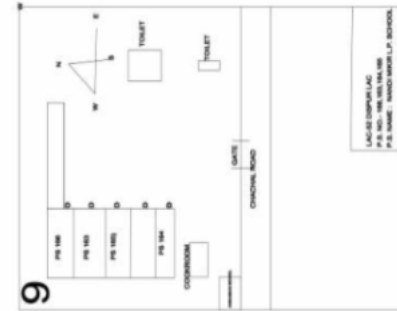

নিৰ্বাচক পঞ্জীয়ন বিষয়াৰ স্বাক্ষৰ

Nazri Naksha

Google Map View

Polling Station Building Front View

ভোটগ্ৰন্থন কেন্দ্ৰৰ সন্মুখৰ দৃশ্য

Cad View

Key MAP View

1 নাম : জলি শৰ্মা স্বামীৰ নাম : শিব শংকৰ ৰায় ঘৰ নং : 1 জি এ বয়স : 43 লিঙ্গ : মহিলা	FSC0298877 ফটো উপলব্ধ	2 নাম : জোনালী শইকীয়া স্বামীৰ নাম : বাবুল শইকীয়া ঘৰ নং : 2 বয়স : 31 লিঙ্গ : মহিলা	FCM0617977 ফটো উপলব্ধ	3 নাম : কবিতা ৰায় স্বামীৰ নাম : মনোজ কুমাৰ ৰায় ঘৰ নং : 2 বয়স : 30 লিঙ্গ : মহিলা	DZN4100285 ফটো উপলব্ধ
4 নাম : পাৰ্থজীত কলিতা পিতাৰ নাম : মনোৰঞ্জন কলিতা ঘৰ নং : 2 বয়স : 27 লিঙ্গ : পুৰুষ	DZN4228177 ফটো উপলব্ধ	5 নাম : মনালিছা ৰহাং মিকিৰ পিতাৰ নাম : গোপাল মিকিৰ ঘৰ নং : 02 বয়স : 21 লিঙ্গ : মহিলা	DZN4312609 ফটো উপলব্ধ	6 নাম : হৰ্ষিতা কলিতা পিতাৰ নাম : মনোৰঞ্জন কলিতা ঘৰ নং : 02 বয়স : 21 লিঙ্গ : মহিলা	DZN4347381 ফটো উপলব্ধ
7 নাম : নাং ৰাইছেং ফুকন পিতাৰ নাম : তৰুণ ফুকন ঘৰ নং : 0 বয়স : 27 লিঙ্গ : মহিলা	DZN0761791 ফটো উপলব্ধ	8 নাম : বিপাশা দেৱ চৌধুৰী পিতাৰ নাম : ত্ৰিদিব নাৰায়ণ দেৱ চৌধুৰী ঘৰ নং : 0 বয়স : 23 লিঙ্গ : মহিলা	DZN4102653 ফটো উপলব্ধ	9 নাম : অনীশ ডে পিতাৰ নাম : দিগ্ৰিজয় ডে ঘৰ নং : 3সী, মাগুম হেইঘটস বয়স : 24 লিঙ্গ : পুৰুষ	DZN4105862 ফটো উপলব্ধ
10 নাম : পাৰ্বিন চুলতানা পিতাৰ নাম : মস্তাফা হুছেইন ঘৰ নং : 3য় ফ্লোৰ ফ্ল্যাট সী, সান সিন্ডিকেট প্যাণ্ডেস বয়স : 30 লিঙ্গ : মহিলা	HPS0167676 ফটো উপলব্ধ	# 11 নাম : ননী ৰাম মহন্ত পিতাৰ নাম : হৰি মহন্ত ঘৰ নং : 58 বয়স : 49 লিঙ্গ : পুৰুষ	DZN1384561 ফটো উপলব্ধ	12 নাম : প্ৰণীতা মহন্ত স্বামীৰ নাম : ননী মহন্ত ঘৰ নং : 8 বয়স : 47 লিঙ্গ : মহিলা	DZN1384572 ফটো উপলব্ধ
13 নাম : ৰূপালী দাস পিতাৰ নাম : ভাৰত চন্দ্ৰ দাস ঘৰ নং : 4 বয়স : 46 লিঙ্গ : মহিলা	DZN1314038 ফটো উপলব্ধ	E 14 নাম : ৰাহুল শৰ্মা মাতৃৰ নাম : ৰিতা শৰ্মা ঘৰ নং : 4 বয়স : 38 লিঙ্গ : পুৰুষ	DZN1219443 ফটো উপলব্ধ	15 নাম : মনি দাস পিতাৰ নাম : ধীৰেন চন্দ্ৰ দাস ঘৰ নং : 04 বয়স : 33 লিঙ্গ : মহিলা	DZN4337945 ফটো উপলব্ধ
16 নাম : সমীৰণ কাশ্যপ ডেকা পিতাৰ নাম : পৰন ডেকা ঘৰ নং : 8 বয়স : 29 লিঙ্গ : পুৰুষ	DZN0897561 ফটো উপলব্ধ	17 নাম : জিন্টমনি মহন্ত পিতাৰ নাম : ননীৰাম মহন্ত ঘৰ নং : 8 বয়স : 28 লিঙ্গ : পুৰুষ	DZN0897249 ফটো উপলব্ধ	18 নাম : বিশাল কাশ্যপ ডেকা পিতাৰ নাম : পৰন ডেকা ঘৰ নং : 8 বয়স : 27 লিঙ্গ : পুৰুষ	DZN0896407 ফটো উপলব্ধ
19 নাম : জামাল হুছেইন পিতাৰ নাম : চৰিফুল হুছেইন ঘৰ নং : 5 বয়স : 75 লিঙ্গ : পুৰুষ	DZN0896027 ফটো উপলব্ধ	20 নাম : ৰবীন্দ্ৰ বৰ্মন পিতাৰ নাম : উপেন্দ্ৰ বৰ্মন ঘৰ নং : 5 বয়স : 62 লিঙ্গ : পুৰুষ	DZN1034806 ফটো উপলব্ধ	21 নাম : ৰান বেগম স্বামীৰ নাম : জামাল হুছেইন ঘৰ নং : 5 বয়স : 62 লিঙ্গ : মহিলা	DZN0896035 ফটো উপলব্ধ
22 নাম : মঞ্জু বৰ্মন স্বামীৰ নাম : ৰবীন্দ্ৰ বৰ্মন ঘৰ নং : 5 বয়স : 51 লিঙ্গ : মহিলা	DZN1034817 ফটো উপলব্ধ	23 নাম : ৰবি বৰ্মন পিতাৰ নাম : জামীনী বৰ্মন ঘৰ নং : 5 বয়স : 43 লিঙ্গ : পুৰুষ	DZN0034117 ফটো উপলব্ধ	24 নাম : অঞ্জলী বৰ্মন স্বামীৰ নাম : ৰবি বৰ্মন ঘৰ নং : 5 বয়স : 41 লিঙ্গ : মহিলা	DZN0034118 ফটো উপলব্ধ
25 নাম : এহিয়া উজ জামান পিতাৰ নাম : জামাল হুছেইন ঘৰ নং : 5 বয়স : 36 লিঙ্গ : মহিলা	DZN0896043 ফটো উপলব্ধ	26 নাম : জাকাবিয়া উল আকুমান পিতাৰ নাম : জামাল হুছেইন ঘৰ নং : 5 বয়স : 30 লিঙ্গ : পুৰুষ	DZN0897504 ফটো উপলব্ধ	27 নাম : শ্ৰিপোৰ্ণা ৰায় স্বামীৰ নাম : সঞ্জয় ধৰ ঘৰ নং : 5সী, মাগুম হেইঘটস বয়স : 42 লিঙ্গ : মহিলা	DZN4214987 ফটো উপলব্ধ
28 নাম : বলীন কুমাৰ বৰুৱা পিতাৰ নাম : কালীৰাম বৰুৱা ঘৰ নং : 6 বয়স : 66 লিঙ্গ : পুৰুষ	DZN1891721 ফটো উপলব্ধ	29 নাম : ৰূপজ্যোতি বৰুৱা স্বামীৰ নাম : বলীন কুমাৰ বৰুৱা ঘৰ নং : 6 বয়স : 53 লিঙ্গ : মহিলা	DZN1891732 ফটো উপলব্ধ	30 নাম : শিখা মণি বুঢ়াগোহাঁই স্বামীৰ নাম : বিৰাজ কুমাৰ ডেকা ঘৰ নং : 06 বয়স : 34 লিঙ্গ : মহিলা	DZN4087227 ফটো উপলব্ধ