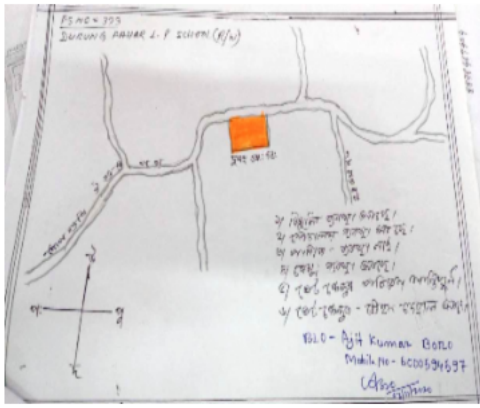

Nazri Naksha