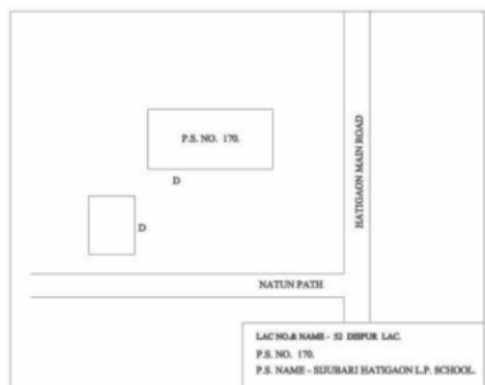

নিৰ্বাচক পঞ্জীয়ন বিষয়াৰ স্বাক্ষৰ

Nazri Naksha

Google Map View

Polling Station Building Front View

ভোটগ্ৰহন কেন্দ্ৰৰ সন্মুখৰ দৃশ্য

Cad View

Key MAP View

1 নাম : কুলচুমা হাজৰিকা পিতাৰ নাম: তয়োব আলী ঘৰ নং : 1 বয়স : 51 লিঙ্গ : মহিলা	DZN1394598 ফটো উপলব্ধ	2 নাম : সৌভিক বয় পিতাৰ নাম: অৰুণ কুমাৰ বয় ঘৰ নং : 1 বয়স : 50 লিঙ্গ : পুৰুষ	DZN0836908 ফটো উপলব্ধ	3 নাম : প্ৰভাতী বুঢ় স্বামীৰ নাম: হেমন্ত বুঢ় ঘৰ নং : 1 বয়স : 46 লিঙ্গ : মহিলা	DZN0836890 ফটো উপলব্ধ
4 নাম : আবুল হুছেইন পিতাৰ নাম: আৰমান আলী ঘৰ নং : 1 বয়স : 38 লিঙ্গ : পুৰুষ	DZN1394576 ফটো উপলব্ধ	S 5 নাম : মৰমী বেগম পিতাৰ নাম: আৰমান আলী ঘৰ নং : 1 বয়স : 38 লিঙ্গ : মহিলা	DZN1394587 ফটো উপলব্ধ	6 নাম : ছাগিৰা চুলতানা পিতাৰ নাম: আব্দুল মইদ ঘৰ নং : 1 বয়স : 33 লিঙ্গ : মহিলা	DZN1394565 ফটো উপলব্ধ
7 নাম : মঞ্জুৰ আলী পিতাৰ নাম: আৰমান আলী ঘৰ নং : 1 বয়স : 30 লিঙ্গ : পুৰুষ	DZN0898387 ফটো উপলব্ধ	8 নাম : চামাইৰা হাজৰিকা পিতাৰ নাম: ফজল আলী হাজৰিকা ঘৰ নং : 1 বয়স : 29 লিঙ্গ : মহিলা	DZN4197083 ফটো উপলব্ধ	9 নাম : নুৰন নাহাৰ স্বামীৰ নাম: তচদুক আৰিফুল হুছেইন ঘৰ নং : 2 বয়স : 54 লিঙ্গ : মহিলা	DZN1394612 ফটো উপলব্ধ
S 10 নাম : মামনী বেগম পিতাৰ নাম: কোছৰতদ্দিন আহমেদ ঘৰ নং : 1 বয়স : 39 লিঙ্গ : মহিলা	DZN1394623 ফটো উপলব্ধ	11 নাম : তান্নাজ মেহৰীন পিতাৰ নাম: তচদুক আৰিফুল হুছেইন ঘৰ নং : 2 বয়স : 24 লিঙ্গ : মহিলা	DZN4228102 ফটো উপলব্ধ	12 নাম : বুনমী ডেকা বৰা স্বামীৰ নাম: মেহতাব চামছীৰ বৰা ঘৰ নং : 8 বয়স : 46 লিঙ্গ : মহিলা	DZN0963777 ফটো উপলব্ধ
13 নাম : বিজয়ান আহমেদ পিতাৰ নাম: লুকমান আহমেদ ঘৰ নং : 7 বয়স : 39 লিঙ্গ : পুৰুষ	DZN4196911 ফটো উপলব্ধ	14 নাম : মিজু হাজৰিকা স্বামীৰ নাম: বিজয়ান আহমেদ ঘৰ নং : 7 বয়স : 38 লিঙ্গ : মহিলা	DZN4196929 ফটো উপলব্ধ	S 15 নাম : লক্ষ্মী শৰ্মা পিতাৰ নাম: আনন্দ শৰ্মা ঘৰ নং : 9 বয়স : 27 লিঙ্গ : মহিলা	DZN1240464 ফটো উপলব্ধ
S 16 নাম : বেছমী বেগম স্বামীৰ নাম: মঃ আমজাদ আলী ঘৰ নং : 07 বয়স : 22 লিঙ্গ : মহিলা	EJI0019828 ফটো উপলব্ধ	17 নাম : অৰ্চনা ফুকন স্বামীৰ নাম: প্ৰদীপ ফুকন ঘৰ নং : 10 বয়স : 72 লিঙ্গ : মহিলা	DZN1394656 ফটো উপলব্ধ	#2 18 নাম : আব্দুল কালাম পিতাৰ নাম: নুৰ মহম্মাদ আলী ঘৰ নং : ঘৰ নং-12 বয়স : 66 লিঙ্গ : পুৰুষ	DZN1394678 ফটো উপলব্ধ
#2 19 নাম : কুইন আৰা বেগম স্বামীৰ নাম: আব্দুল কালাম ঘৰ নং : ঘৰ নং-12 বয়স : 57 লিঙ্গ : মহিলা	DZN1394689 ফটো উপলব্ধ	#2 20 নাম : পাৰভেজ কালাম পিতাৰ নাম: আব্দুল কালাম ঘৰ নং : হাট্টিস নো-12 বয়স : 28 লিঙ্গ : পুৰুষ	DZN0897728 ফটো উপলব্ধ	21 নাম : আফাজুদ্দিন আহমেদ পিতাৰ নাম: আচকৰ আলী ঘৰ নং : 12 ক বয়স : 63 লিঙ্গ : পুৰুষ	DZN0047506 ফটো উপলব্ধ
22 নাম : জামাল উদ্দিন আলী পিতাৰ নাম: নুৰুল ইছলাম ঘৰ নং : 10 বয়স : 24 লিঙ্গ : পুৰুষ	DZN1233568 ফটো উপলব্ধ	23 নাম : মন্জু বেগম পিতাৰ নাম: মইনুল হক ঘৰ নং : 13 বি বয়স : 28 লিঙ্গ : মহিলা	DZN1418334 ফটো উপলব্ধ	24 নাম : আমিনুল হক পিতাৰ নাম: মইনুল হক ঘৰ নং : 13 বি বয়স : 25 লিঙ্গ : পুৰুষ	DZN1417955 ফটো উপলব্ধ
25 নাম : পহাৰছা আলী পিতাৰ নাম: বহমান আলী ঘৰ নং : 14 বয়স : 64 লিঙ্গ : পুৰুষ	DZN1399355 ফটো উপলব্ধ	26 নাম : অনুকৃতি কৌশল অন্যান্য: ভায়োলা গোস্বামী ঘৰ নং : 15 বয়স : 39 লিঙ্গ : পুৰুষ	DZN1251685 ফটো উপলব্ধ	27 নাম : জেছমিনাৰা বেগম পিতাৰ নাম: ভোলা আলী ঘৰ নং : 15 বয়স : 25 লিঙ্গ : মহিলা	DZN4212874 ফটো উপলব্ধ
28 নাম : মইনুল আলী পিতাৰ নাম: ভোলা আলী ঘৰ নং : 15 বয়স : 23 লিঙ্গ : পুৰুষ	DZN1225655 ফটো উপলব্ধ	29 নাম : ফজল আলী পিতাৰ নাম: ভোলা আলী ঘৰ নং : 15 বয়স : 21 লিঙ্গ : পুৰুষ	EJI0004408 ফটো উপলব্ধ	30 নাম : শ্ৰী সত্যেন্দ্ৰ নাথ গুগৈ পিতাৰ নাম: ফনিধৰ গুগৈ ঘৰ নং : 18 বয়স : 80 লিঙ্গ : পুৰুষ	DZN1394714 ফটো উপলব্ধ