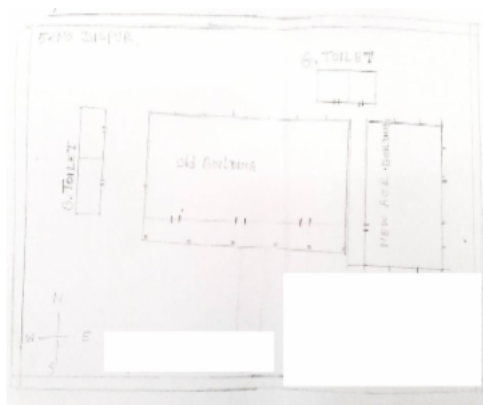

নিৰ্বাচক পঞ্জীয়ন বিষয়াৰ স্বাক্ষৰ

Nazri Naksha

Google Map View

Polling Station Building Front View

ভোটগ্ৰহন কেন্দ্ৰৰ সন্মুখৰ দৃশ্য

Cad View

Key MAP View

1 নাম : মামনি সেন মাতৃৰ নাম: বত্ৰা ৰায় ঘৰ নং : 01 বয়স : 43 লিঙ্গ : মহিলা	EJI0022541 ফটো উপলব্ধ	2 নাম : বেবী ৰায় স্বামীৰ নাম: মদন প্ৰধান ঘৰ নং : 01 বয়স : 40 লিঙ্গ : মহিলা	EJI0031682 ফটো উপলব্ধ	3 নাম : ৰাগিব পাল পিতাৰ নাম: ৰাম দাস পাল ঘৰ নং : 01 বয়স : 37 লিঙ্গ : পুৰুষ	EJI0022558 ফটো উপলব্ধ
4 নাম : ৰীনা পাল মাতৃৰ নাম: মামনি সেন ঘৰ নং : 01 বয়স : 28 লিঙ্গ : মহিলা	EJI0031674 ফটো উপলব্ধ	S 5 নাম : টুল দে অন্যান্য: মঞ্জুশ্ৰী সিনহা ঘৰ নং : 02 বয়স : 46 লিঙ্গ : মহিলা	EJI0032599 ফটো উপলব্ধ	6 নাম : অভিজিৎ শইকীয়া পিতাৰ নাম: মোহন শইকীয়া ঘৰ নং : 05 বয়স : 24 লিঙ্গ : পুৰুষ	DZN4082137 ফটো উপলব্ধ
7 নাম : অবিনাশ শইকীয়া পিতাৰ নাম: মোহন শইকীয়া ঘৰ নং : 05 বয়স : 19 লিঙ্গ : পুৰুষ	EJI0138347 ফটো উপলব্ধ	8 নাম : দিপাক্ষৰ নায়েৰ পিতাৰ নাম: মনোজ কুমাৰ নায়েৰ ঘৰ নং : 05 বয়স : 23 লিঙ্গ : পুৰুষ	DZN4147245 ফটো উপলব্ধ	9 নাম : কিৰণ নেয়াৰ পিতাৰ নাম: বেদনিধী নেয়াৰ ঘৰ নং : 06 বয়স : 25 লিঙ্গ : মহিলা	DZN4083192 ফটো উপলব্ধ
10 নাম : ধবল কৃষ্ণা বড়ো পিতাৰ নাম: দেবেন চন্দ্ৰ বড়ো ঘৰ নং : 08 বয়স : 31 লিঙ্গ : পুৰুষ	DZN4083358 ফটো উপলব্ধ	11 নাম : জহৰুল আলী পিতাৰ নাম: মজিবুল আলী ঘৰ নং : 08 বয়স : 30 লিঙ্গ : পুৰুষ	DZN4090965 ফটো উপলব্ধ	12 নাম : শহিদুল আলী পিতাৰ নাম: মজিবুল আলী ঘৰ নং : 08 বয়স : 26 লিঙ্গ : পুৰুষ	DZN4091039 ফটো উপলব্ধ
13 নাম : মামণি সৰকাৰ স্বামীৰ নাম: সুৰাজিৎ দাশ ঘৰ নং : 09 বয়স : 43 লিঙ্গ : মহিলা	CFN9334730 ফটো উপলব্ধ	14 নাম : গীতমনি বৰদলৈ পিতাৰ নাম: বাবুল কুমাৰ বৰদলৈ ঘৰ নং : 09 বয়স : 22 লিঙ্গ : মহিলা	DZN4354072 ফটো উপলব্ধ	15 নাম : কুলিন বড়ো পিতাৰ নাম: হৰফুল্ল বড়ো ঘৰ নং : 11 বয়স : 22 লিঙ্গ : পুৰুষ	DZN1271873 ফটো উপলব্ধ
16 নাম : টিতিক্ষা কচাৰী পিতাৰ নাম: নৰেন কচাৰী ঘৰ নং : 12 বয়স : 24 লিঙ্গ : মহিলা	DZN4083028 ফটো উপলব্ধ	17 নাম : শিব নাথ দৰৰা পিতাৰ নাম: যুগল নাথ ঘৰ নং : 12 বয়স : 21 লিঙ্গ : পুৰুষ	EJI0070177 ফটো উপলব্ধ	S 18 নাম : মনীষা কলিতা পিতাৰ নাম: নৰেন চন্দ্ৰ কলিতা ঘৰ নং : 13 বয়স : 28 লিঙ্গ : মহিলা	DZN4088431 ফটো উপলব্ধ
S 19 নাম : যুগল কলিতা পিতাৰ নাম: নৰেন চন্দ্ৰ কলিতা ঘৰ নং : 13 বয়স : 25 লিঙ্গ : পুৰুষ	DZN4088423 ফটো উপলব্ধ	20 নাম : ভানপ্ৰিয়া দাস স্বামীৰ নাম: ৰবীজিত বৈদ্য ঘৰ নং : 18 বয়স : 35 লিঙ্গ : মহিলা	GBC1384981 ফটো উপলব্ধ	21 নাম : ঠনকা হালৈ পিতাৰ নাম: প্ৰিয়াকান্ত হালৈ ঘৰ নং : 15 বয়স : 29 লিঙ্গ : মহিলা	MSR0078626 ফটো উপলব্ধ
22 নাম : পাৰুল বৈশ্য স্বামীৰ নাম: অৰুণ বৈশ্য ঘৰ নং : 16 বয়স : 41 লিঙ্গ : মহিলা	DZN0743674 ফটো উপলব্ধ	23 নাম : জিতমনি দাস স্বামীৰ নাম: কংকন শৰ্মা ঘৰ নং : 16 বয়স : 29 লিঙ্গ : মহিলা	EJI0045542 ফটো উপলব্ধ	24 নাম : ধনজিৎ দাস পিতাৰ নাম: লোহিত দাস ঘৰ নং : 16 বয়স : 25 লিঙ্গ : পুৰুষ	DZN1121813 ফটো উপলব্ধ
25 নাম : জোন মণি ৰয় পিতাৰ নাম: সোনা ৰাম ৰয় ঘৰ নং : 19 বয়স : 23 লিঙ্গ : মহিলা	DZN4232765 ফটো উপলব্ধ	26 নাম : অনুৰাগ বৈশ্য পিতাৰ নাম: ৰাজেন বৈশ্য ঘৰ নং : 18 বয়স : 27 লিঙ্গ : পুৰুষ	DZN4087722 ফটো উপলব্ধ	27 নাম : মিনাক্ষী দাস পিতাৰ নাম: মুনু দাস ঘৰ নং : 18 বয়স : 23 লিঙ্গ : মহিলা	EJI0176396 ফটো উপলব্ধ
28 নাম : আকাশ দাস পিতাৰ নাম: মুনু দাস ঘৰ নং : 18 বয়স : 21 লিঙ্গ : পুৰুষ	EJI0176388 ফটো উপলব্ধ	29 নাম : অন্বেষা হাজৰিকা পিতাৰ নাম: দীপক কুমাৰ হাজৰিকা ঘৰ নং : 20 বয়স : 25 লিঙ্গ : মহিলা	EJI0028761 ফটো উপলব্ধ	30 নাম : মনি শইকীয়া পিতাৰ নাম: মনেশ্বৰ শইকীয়া ঘৰ নং : 21 বয়স : 66 লিঙ্গ : পুৰুষ	DZN1457347 ফটো উপলব্ধ