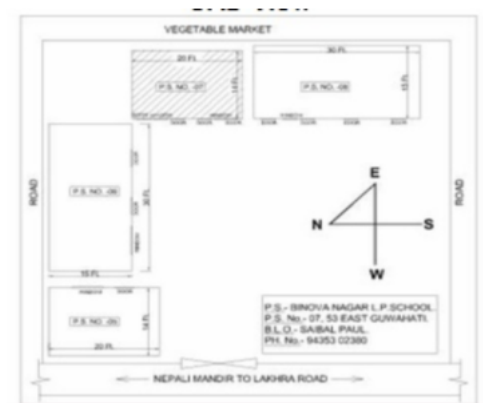

নিৰ্বাচক পঞ্জীয়ন বিষয়াৰ স্বাক্ষৰ

Nazri Naksha

Google Map View

Polling Station Building Front View

ভোটগ্ৰহন কেন্দ্ৰৰ সন্মুখৰ দৃশ্য

Cad View

Key MAP View

1 নাম : উৰ্মিলা দাস স্বামীৰ নাম: সুমন দেবনাথ ঘৰ নং : 0 বয়স : 28 লিঙ্গ : মহিলা	EJI0185009 ফটো উপলব্ধ	2 নাম : ধৈৰ্য্য কান্ত চৌধুৰী পিতাৰ নাম: কৃষ্ণ কান্ত চৌধুৰী ঘৰ নং : 1 বয়স : 53 লিঙ্গ : পুৰুষ	LQZ0295071 ফটো উপলব্ধ	# 3 নাম : তপোজ্ঞা সেনগুপ্ত স্বামীৰ নাম: কিংশুক তৰফদাৰ ঘৰ নং : 1 বয়স : 34 লিঙ্গ : মহিলা	CCY1252206 ফটো উপলব্ধ
4 নাম : সোমা ব্ৰিষ্ণাস পিতাৰ নাম: নিমল দাস ঘৰ নং : 2 বয়স : 31 লিঙ্গ : মহিলা	LQZ1387323 ফটো উপলব্ধ	S 5 নাম : আনন্দ কুমাৰ প্যাটেল প্যাটেল পিতাৰ নাম: স্বৰাজকুমাৰ প্যাটেল প্যাটেল ঘৰ নং : 8 বয়স : 37 লিঙ্গ : পুৰুষ	LQZ1676725 ফটো উপলব্ধ	6 নাম : দেৱজিত দে পিতাৰ নাম: অনুপ কুমাৰ দে ঘৰ নং : 04 বয়স : 32 লিঙ্গ : পুৰুষ	LQZ0002975 ফটো উপলব্ধ
7 নাম : অনু ৰজক পিতাৰ নাম: মনোজ কুমাৰ ৰজক ঘৰ নং : 8 বেটেলিয়ন গোট বয়স : 21 লিঙ্গ : মহিলা	LQZ5181052 ফটো উপলব্ধ	8 নাম : ফৌজিয়া খাতুন স্বামীৰ নাম: মঃ নাঈম আলী ঘৰ নং : 4 ৱৰ্টলিয়ন গোট এলএন বয়স : 35 লিঙ্গ : মহিলা	CYK7736796 ফটো উপলব্ধ	9 নাম : প্ৰশান্ত চক্ৰবৰ্তী পিতাৰ নাম: প্ৰতুল চন্দ্ৰ চক্ৰবৰ্তী ঘৰ নং : 5 বয়স : 54 লিঙ্গ : পুৰুষ	LSY5744694 ফটো উপলব্ধ
10 নাম : চিন্ময় কলিতা মাতৃৰ নাম: অঞ্জু কলিতা ঘৰ নং : 05 বয়স : 22 লিঙ্গ : পুৰুষ	EJI0168112 ফটো উপলব্ধ	11 নাম : ৰহিত ছেত্ৰী পিতাৰ নাম: ৰাজ কুমাৰ ছেত্ৰী ঘৰ নং : 6 বয়স : 24 লিঙ্গ : পুৰুষ	LQZ1386838 ফটো উপলব্ধ	12 নাম : অম্বিকা ছেত্ৰী পিতাৰ নাম: মনোজকুমাৰ ছেত্ৰী ঘৰ নং : 06 বয়স : 22 লিঙ্গ : মহিলা	EJI0102855 ফটো উপলব্ধ
13 নাম : সুমন ঘোষ পিতাৰ নাম: সন্তোষ ঘোষ ঘৰ নং : 9 বয়স : 30 লিঙ্গ : পুৰুষ	LQZ0002791 ফটো উপলব্ধ	14 নাম : পূৰ্ণেন্দু দেব পিতাৰ নাম: কিৰণ চন্দ্ৰ দেব ঘৰ নং : 8 বয়স : 56 লিঙ্গ : পুৰুষ	EJI0181545 ফটো উপলব্ধ	15 নাম : সৰ্বিতা দেব স্বামীৰ নাম: পূৰ্ণেন্দু দেব ঘৰ নং : 8 বয়স : 52 লিঙ্গ : মহিলা	EJI0182782 ফটো উপলব্ধ
16 নাম : অনিষা নাৰ্জাৰী পিতাৰ নাম: শুক্লা ৰাম বড়ো ঘৰ নং : 9 বয়স : 24 লিঙ্গ : মহিলা	LQZ0632018 ফটো উপলব্ধ	17 নাম : বিনীতা লহকৰ পিতাৰ নাম: দেবেন লহকৰ ঘৰ নং : 10 বয়স : 37 লিঙ্গ : মহিলা	JSV1205841 ফটো উপলব্ধ	18 নাম : বিৰাজ নাথ মাতৃৰ নাম: মামনি দেবী ঘৰ নং : 10 বয়স : 21 লিঙ্গ : পুৰুষ	EJI0181651 ফটো উপলব্ধ
19 নাম : প্ৰিয়াঙ্কা ডুবে পিতাৰ নাম: বিজয় নাৰায়ণ ডুবে ঘৰ নং : 11 বয়স : 22 লিঙ্গ : মহিলা	GZH2551471 ফটো উপলব্ধ	20 নাম : নিকিতা ঘোষ পিতাৰ নাম: বিপ্লব ঘোষ ঘৰ নং : 12 বয়স : 22 লিঙ্গ : মহিলা	LQZ1631415 ফটো উপলব্ধ	21 নাম : ৰাধাবল্লব চৰকাৰ পিতাৰ নাম: ৰমেশ চন্দ্ৰ চৰকাৰ ঘৰ নং : 13 বয়স : 55 লিঙ্গ : পুৰুষ	LQZ0003059 ফটো উপলব্ধ
22 নাম : পিকী পাল স্বামীৰ নাম: অভিজিৎ পাল ঘৰ নং : 17 বয়স : 36 লিঙ্গ : মহিলা	LQZ0002792 ফটো উপলব্ধ	23 নাম : ৰাজ চৰকাৰ পিতাৰ নাম: ৰাধাবল্লব চৰকাৰ ঘৰ নং : 13 বয়স : 23 লিঙ্গ : পুৰুষ	EJI0125716 ফটো উপলব্ধ	24 নাম : হৃদয় কাশ্যপ পিতাৰ নাম: ছবিৰঞ্জন চক্ৰবৰ্তী ঘৰ নং : 18 বয়স : 23 লিঙ্গ : পুৰুষ	LQZ0635409 ফটো উপলব্ধ
25 নাম : সুদেব দাস পিতাৰ নাম: সুকুমাৰ দাস ঘৰ নং : 15 বয়স : 28 লিঙ্গ : পুৰুষ	MRF1323336 ফটো উপলব্ধ	S 26 নাম : ভবানী ত্ৰৈমিক স্বামীৰ নাম: দিলীপ দেবনাথ ঘৰ নং : 15 বয়স : 28 লিঙ্গ : মহিলা	EJI0052811 ফটো উপলব্ধ	27 নাম : শবৰী দাম মাতৃৰ নাম: নীলিমা দাম ঘৰ নং : 16 বয়স : 47 লিঙ্গ : মহিলা	LQZ0002856 ফটো উপলব্ধ
28 নাম : দীপিকা দলৈ পিতাৰ নাম: বাসৱ চন্দ্ৰ দলৈ ঘৰ নং : 19 বয়স : 30 লিঙ্গ : মহিলা	LQZ0379966 ফটো উপলব্ধ	29 নাম : প্ৰীতি দলৈ পিতাৰ নাম: বাসৱ চন্দ্ৰ দলৈ ঘৰ নং : 19 বয়স : 28 লিঙ্গ : মহিলা	LQZ0379974 ফটো উপলব্ধ	30 নাম : চন্দন চেত্ৰী পিতাৰ নাম: মোহন কুমাৰ চেত্ৰী ঘৰ নং : 17 বয়স : 28 লিঙ্গ : পুৰুষ	LQZ0293803 ফটো উপলব্ধ