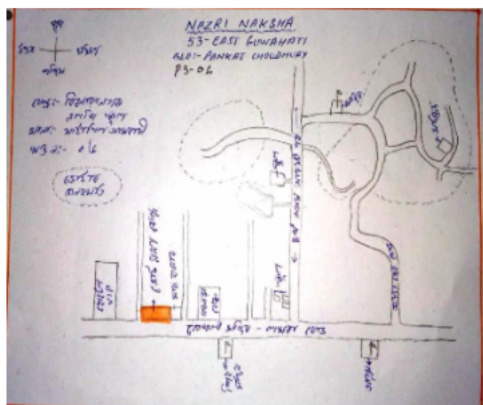

Nazri Naksha