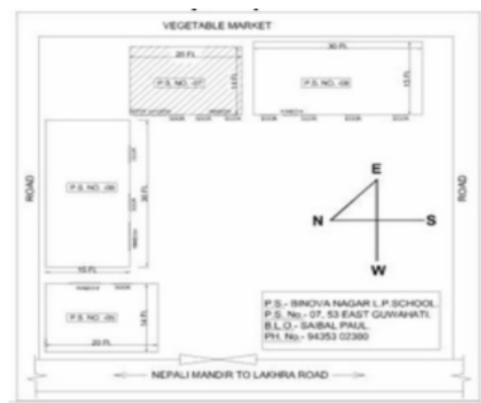

নিৰ্বাচক পঞ্জীয়ন বিষয়াৰ স্বাক্ষৰ

Nazri Naksha

Google Map View

Polling Station Building Front View

ভোটগ্ৰহন কেন্দ্ৰৰ সন্মুখৰ দৃশ্য

Cad View

Key MAP View

1 নাম : উৰ্মিলা দাস স্বামীৰ নাম: সুমন দেবনাথ ঘৰ নং : 0 বয়স : 28 লিঙ্গ : মহিলা	EJI0185009 ফটো উপলব্ধ	2 নাম : ধৈৰ্য্য কান্ত চৌধুৰী পিতাৰ নাম: কৃষ্ণ কান্ত চৌধুৰী ঘৰ নং : 1 বয়স : 53 লিঙ্গ : পুৰুষ	LQZ0295071 ফটো উপলব্ধ	# 3 নাম : তপোজ্ঞা সেনগুপ্ত স্বামীৰ নাম: কিংশুক তৰফদাৰ ঘৰ নং : 1 বয়স : 34 লিঙ্গ : মহিলা	CCY1252206 ফটো উপলব্ধ
4 নাম : সোমা ব্ৰিষ্ণাস পিতাৰ নাম: নিমল দাস ঘৰ নং : 2 বয়স : 31 লিঙ্গ : মহিলা	LQZ1387323 ফটো উপলব্ধ	S 5 নাম : আনন্দ কুমাৰ প্যাটেল প্যাটেল পিতাৰ নাম: স্বৰাজকুমাৰ প্যাটেল প্যাটেল ঘৰ নং : 8 বয়স : 37 লিঙ্গ : পুৰুষ	LQZ1676725 ফটো উপলব্ধ	6 নাম : দেৱজিত দে পিতাৰ নাম: অনুপ কুমাৰ দে ঘৰ নং : 04 বয়স : 32 লিঙ্গ : পুৰুষ	LQZ0002975 ফটো উপলব্ধ
7 নাম : অনু ৰজক পিতাৰ নাম: মনোজ কুমাৰ ৰজক ঘৰ নং : 8 বেটেলিয়ন গোট বয়স : 21 লিঙ্গ : মহিলা	LQZ5181052 ফটো উপলব্ধ	8 নাম : ফৌজিয়া খাতুন স্বামীৰ নাম: মঃ নাঈম আলী ঘৰ নং : 4 ৱৰ্টলিয়ন গোট এলএন বয়স : 35 লিঙ্গ : মহিলা	CYK7736796 ফটো উপলব্ধ	9 নাম : প্ৰশান্ত চক্ৰবৰ্তী পিতাৰ নাম: প্ৰতুল চন্দ্ৰ চক্ৰবৰ্তী ঘৰ নং : 5 বয়স : 54 লিঙ্গ : পুৰুষ	LSY5744694 ফটো উপলব্ধ
10 নাম : চিন্ময় কলিতা মাতৃৰ নাম: অঞ্জু কলিতা ঘৰ নং : 05 বয়স : 22 লিঙ্গ : পুৰুষ	EJI0168112 ফটো উপলব্ধ	11 নাম : ৰহিত ছেত্ৰী পিতাৰ নাম: ৰাজ কুমাৰ ছেত্ৰী ঘৰ নং : 6 বয়স : 24 লিঙ্গ : পুৰুষ	LQZ1386838 ফটো উপলব্ধ	12 নাম : অম্বিকা ছেত্ৰী পিতাৰ নাম: মনোজকুমাৰ ছেত্ৰী ঘৰ নং : 06 বয়স : 22 লিঙ্গ : মহিলা	EJI0102855 ফটো উপলব্ধ
13 নাম : সুমন ঘোষ পিতাৰ নাম: সন্তোষ ঘোষ ঘৰ নং : 9 বয়স : 30 লিঙ্গ : পুৰুষ	LQZ0002791 ফটো উপলব্ধ	14 নাম : পূৰ্ণেন্দু দেব পিতাৰ নাম: কিৰণ চন্দ্ৰ দেব ঘৰ নং : 8 বয়স : 56 লিঙ্গ : পুৰুষ	EJI0181545 ফটো উপলব্ধ	15 নাম : সৰ্বিতা দেব স্বামীৰ নাম: পূৰ্ণেন্দু দেব ঘৰ নং : 8 বয়স : 52 লিঙ্গ : মহিলা	EJI0182782 ফটো উপলব্ধ
16 নাম : অনিষা নাৰ্জাৰী পিতাৰ নাম: শুক্লা ৰাম বড়ো ঘৰ নং : 9 বয়স : 24 লিঙ্গ : মহিলা	LQZ0632018 ফটো উপলব্ধ	17 নাম : বিনীতা লহকৰ পিতাৰ নাম: দেবেন লহকৰ ঘৰ নং : 10 বয়স : 37 লিঙ্গ : মহিলা	JSV1205841 ফটো উপলব্ধ	18 নাম : বিৰাজ নাথ মাতৃৰ নাম: মামনি দেবী ঘৰ নং : 10 বয়স : 21 লিঙ্গ : পুৰুষ	EJI0181651 ফটো উপলব্ধ
19 নাম : প্ৰিয়াঙ্কা ডুবে পিতাৰ নাম: বিজয় নাৰায়ণ ডুবে ঘৰ নং : 11 বয়স : 22 লিঙ্গ : মহিলা	GZH2551471 ফটো উপলব্ধ	20 নাম : নিকিতা ঘোষ পিতাৰ নাম: বিপ্লব ঘোষ ঘৰ নং : 12 বয়স : 22 লিঙ্গ : মহিলা	LQZ1631415 ফটো উপলব্ধ	21 নাম : ৰাধাবল্লব চৰকাৰ পিতাৰ নাম: ৰমেশ চন্দ্ৰ চৰকাৰ ঘৰ নং : 13 বয়স : 55 লিঙ্গ : পুৰুষ	LQZ0003059 ফটো উপলব্ধ
22 নাম : পিকী পাল স্বামীৰ নাম: অভিজিৎ পাল ঘৰ নং : 17 বয়স : 36 লিঙ্গ : মহিলা	LQZ0002792 ফটো উপলব্ধ	23 নাম : ৰাজ চৰকাৰ পিতাৰ নাম: ৰাধাবল্লব চৰকাৰ ঘৰ নং : 13 বয়স : 23 লিঙ্গ : পুৰুষ	EJI0125716 ফটো উপলব্ধ	24 নাম : হৃদয় কাশ্যপ পিতাৰ নাম: ছবিৰঞ্জন চক্ৰবৰ্তী ঘৰ নং : 18 বয়স : 23 লিঙ্গ : পুৰুষ	LQZ0635409 ফটো উপলব্ধ
25 নাম : সুদেব দাস পিতাৰ নাম: সুকুমাৰ দাস ঘৰ নং : 15 বয়স : 28 লিঙ্গ : পুৰুষ	MRF1323336 ফটো উপলব্ধ	S 26 নাম : ভবানী ত্ৰৈমিক স্বামীৰ নাম: দিলীপ দেবনাথ ঘৰ নং : 15 বয়স : 28 লিঙ্গ : মহিলা	EJI0052811 ফটো উপলব্ধ	27 নাম : শবৰী দাম মাতৃৰ নাম: নীলিমা দাম ঘৰ নং : 16 বয়স : 47 লিঙ্গ : মহিলা	LQZ0002856 ফটো উপলব্ধ
28 নাম : দীপিকা দলৈ পিতাৰ নাম: বাসৱ চন্দ্ৰ দলৈ ঘৰ নং : 19 বয়স : 30 লিঙ্গ : মহিলা	LQZ0379966 ফটো উপলব্ধ	29 নাম : প্ৰীতি দলৈ পিতাৰ নাম: বাসৱ চন্দ্ৰ দলৈ ঘৰ নং : 19 বয়স : 28 লিঙ্গ : মহিলা	LQZ0379974 ফটো উপলব্ধ	30 নাম : চন্দন চেত্ৰী পিতাৰ নাম: মোহন কুমাৰ চেত্ৰী ঘৰ নং : 17 বয়স : 28 লিঙ্গ : পুৰুষ	LQZ0293803 ফটো উপলব্ধ