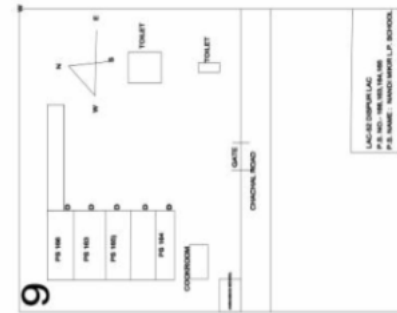

ভোটাৰ তালিকা 2026 S03 অসম

বিধানসভা সমষ্টিৰ নম্বৰ, নাম আৰু সংৰক্ষণৰ স্থিতি : 33 - দিশপুৰ (সাধাৰণ)		খণ্ড নং : 260			
এই বিধানসভা সমষ্টিত কোন সংসদীয় সমষ্টিৰ অন্তৰ্গত তাৰ নম্বৰ, নাম আৰু সংৰক্ষণ স্থিতি : 5 - গুৱাহাটী (সাধাৰণ)					
1. সংশোধনৰ বিৱৰণ					
সংশোধনৰ বছৰ	2026	তালিকাৰ চিনাক্তকৰণ			
ভিত্তি তাৰিখ	01-04-2026	বিশেষ সংশোধন, 2026 চনৰ পূৰ্বৰ 2025 চনৰ মূল তালিকাৰ লগত থকা সংযোজন সমূহ একত্ৰিতকৰণ কৰা তালিকা।			
সংশোধনৰ প্ৰকাৰ	বিশেষ সংশোধন 2026				
প্ৰকাশনৰ তাৰিখ	23-03-2026				
2. খণ্ড আৰু ভোটগ্ৰহন কেন্দ্ৰৰ বিৱৰণ					
খণ্ডৰ অন্তৰ্গত এলেকা সমূহৰ নম্বৰ আৰু নাম					
1-কলাক্ষেত্ৰ(অংশ)					
2-চুকাফা পথ(অংশ)					
	মূল চহৰ/গাওঁ	: গুৱাহাটী পৌৰ নিগম ৱাৰ্ড (অংশ -২)			
	ৱাৰ্ড নং	: গুঃ পৌঃ নিঃ ৱাৰ্ড নং ৫৪			
	ডাকঘৰ	: পাঞ্জাবাৰী			
	পুলিচ থানা	: সাতগাওঁ			
	ব্লক	: গুৱাহাটী পৌৰ নিগম (অংশ-২)			
	ৰাজহ চক্ৰ	: দিশপুৰ			
	জিলা	: কামৰূপ (মহানগৰ)			
	পিনকোড	: 781037			
3. ভোটগ্ৰহন কেন্দ্ৰৰ বিৱৰণ					
ভোটগ্ৰহন কেন্দ্ৰৰ নম্বৰ আৰু নাম :		ভোটগ্ৰহন কেন্দ্ৰৰ প্ৰকাৰ (পুৰুষ/মহিলা/সাধাৰণ)		সাধাৰণ	
260 - বাঘবৰডী হাইস্কুল (মধ্য শাখা)		খণ্ডৰ অন্তৰ্গত সহায়ক ভোটগ্ৰহন কেন্দ্ৰৰ সংখ্যা :		0	
ভোটগ্ৰহন কেন্দ্ৰৰ ঠিকনা :					
বাঘবৰডী হাইস্কুল, কোঠা নং ৩, পাঞ্জাবাৰী, গুৱাহাটী-৭৮১০৩৭					
4. ভোটাৰৰ সংখ্যা					
আৰম্ভনি ক্ৰমিক নং	শেষ ক্ৰমিক নং	মুঠ ভোটাৰ			
		পুৰুষ	মহিলা	৩য় লিঙ্গ	মুঠ
1	1148	506	568	0	1074

নিৰ্বাচক পঞ্জীয়ন বিষয়াৰ স্বাক্ষৰ

Nazri Naksha

Google Map View

Polling Station Building Front View

ভোটগ্ৰন্থন কেন্দ্ৰৰ সন্মুখৰ দৃশ্য

Cad View

Key MAP View