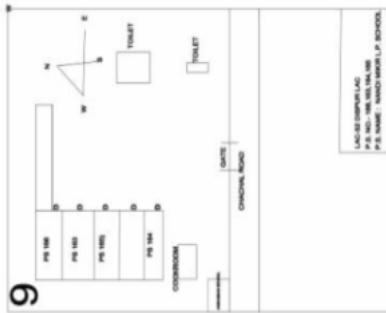

ভোটাৰ তালিকা 2026 S03 অসম

বিধানসভা সমষ্টিৰ নম্বৰ, নাম আৰু সংৰক্ষণৰ স্থিতি : 33 - দিশপুৰ (সাধাৰণ)		খণ্ড নং : 260			
এই বিধানসভা সমষ্টিত কোন সংসদীয় সমষ্টিৰ অন্তৰ্গত তাৰ নম্বৰ, নাম আৰু সংৰক্ষণ স্থিতি : 5 - গুৱাহাটী (সাধাৰণ)					
1. সংশোধনৰ বিৱৰণ					
সংশোধনৰ বছৰ	2026	তালিকাৰ চিনাক্তকৰণ			
ভিত্তি তাৰিখ	01-04-2026	বিশেষ সংশোধন, 2026 চনৰ পূৰ্বৰ 2025 চনৰ মূল তালিকাৰ লগত থকা সংযোজন সমূহ একত্ৰিতকৰণ কৰা তালিকা।			
সংশোধনৰ প্ৰকাৰ	বিশেষ সংশোধন 2026				
প্ৰকাশনৰ তাৰিখ	23-03-2026				
2. খণ্ড আৰু ভোটগ্ৰহন কেন্দ্ৰৰ বিৱৰণ					
খণ্ডৰ অন্তৰ্গত এলেকা সমূহৰ নম্বৰ আৰু নাম					
1-কলাক্ষেত্ৰ(অংশ)					
2-চুকাফা পথ(অংশ)					
	মূল চহৰ/গাওঁ	: গুৱাহাটী পৌৰ নিগম ৱাৰ্ড (অংশ -২)			
	ৱাৰ্ড নং	: গুঃ পৌঃ নিঃ ৱাৰ্ড নং ৫৪			
	ডাকঘৰ	: পাঞ্জাবাৰী			
	পুলিচ থানা	: সাতগাওঁ			
	ব্লক	: গুৱাহাটী পৌৰ নিগম (অংশ-২)			
	ৰাজহ চক্ৰ	: দিশপুৰ			
	জিলা	: কামৰূপ (মহানগৰ)			
	পিনকোড	: 781037			
3. ভোটগ্ৰহন কেন্দ্ৰৰ বিৱৰণ					
ভোটগ্ৰহন কেন্দ্ৰৰ নম্বৰ আৰু নাম :		ভোটগ্ৰহন কেন্দ্ৰৰ প্ৰকাৰ (পুৰুষ/মহিলা/সাধাৰণ)		সাধাৰণ	
260 - বাঘবৰডী হাইস্কুল (মধ্য শাখা)		খণ্ডৰ অন্তৰ্গত সহায়ক ভোটগ্ৰহন কেন্দ্ৰৰ সংখ্যা :		0	
ভোটগ্ৰহন কেন্দ্ৰৰ ঠিকনা :					
বাঘবৰডী হাইস্কুল, কোঠা নং ৩, পাঞ্জাবাৰী, গুৱাহাটী-৭৮১০৩৭					
4. ভোটাৰৰ সংখ্যা					
আৰম্ভনি ক্ৰমিক নং	শেষ ক্ৰমিক নং	মুঠ ভোটাৰ			
		পুৰুষ	মহিলা	৩য় লিঙ্গ	মুঠ
1	1148	506	568	0	1074

নিৰ্বাচক পঞ্জীয়ন বিষয়াৰ স্বাক্ষৰ

Nazri Naksha

Google Map View

Polling Station Building Front View

ভোটগ্ৰন্থন কেন্দ্ৰৰ সন্মুখৰ দৃশ্য

Cad View

Key MAP View