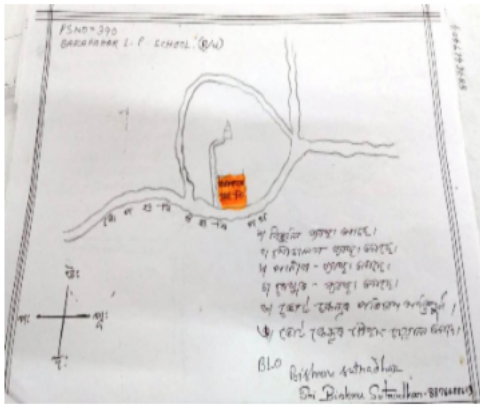

ভোটাৰ তালিকা 2026 S03 অসম

বিধানসভা সমষ্টিৰ নম্বৰ, নাম আৰু সংৰক্ষণৰ স্থিতি : 33 - দিশপুৰ (সাধাৰণ)		খণ্ড নং : 260			
এই বিধানসভা সমষ্টিত কোন সংসদীয় সমষ্টিৰ অন্তৰ্গত তাৰ নম্বৰ, নাম আৰু সংৰক্ষণ স্থিতি : 5 - গুৱাহাটী (সাধাৰণ)					
1. সংশোধনৰ বিৱৰণ					
সংশোধনৰ বছৰ	2026	তালিকাৰ চিনাক্তকৰণ			
ভিত্তি তাৰিখ	01-04-2026	বিশেষ সংশোধন, 2026 চনৰ পূৰ্বৰ 2025 চনৰ মূল তালিকাৰ লগত থকা সংযোজন সমূহ একত্ৰিতকৰণ কৰা তালিকা।			
সংশোধনৰ প্ৰকাৰ	বিশেষ সংশোধন 2026				
প্ৰকাশনৰ তাৰিখ	23-03-2026				
2. খণ্ড আৰু ভোটগ্ৰহন কেন্দ্ৰৰ বিৱৰণ					
খণ্ডৰ অন্তৰ্গত এলেকা সমূহৰ নম্বৰ আৰু নাম					
1-কলাক্ষেত্ৰ(অংশ)					
2-চুকাফা পথ(অংশ)					
	মূল চহৰ/গাওঁ	: গুৱাহাটী পৌৰ নিগম ৱাৰ্ড (অংশ -২)			
	ৱাৰ্ড নং	: গুঃ পৌঃ নিঃ ৱাৰ্ড নং ৫৪			
	ডাকঘৰ	: পাঞ্জাবাৰী			
	পুলিচ থানা	: সাতগাওঁ			
	ব্লক	: গুৱাহাটী পৌৰ নিগম (অংশ-২)			
	ৰাজহ চক্ৰ	: দিশপুৰ			
	জিলা	: কামৰূপ (মহানগৰ)			
	পিনকোড	: 781037			
3. ভোটগ্ৰহন কেন্দ্ৰৰ বিৱৰণ					
ভোটগ্ৰহন কেন্দ্ৰৰ নম্বৰ আৰু নাম :		ভোটগ্ৰহন কেন্দ্ৰৰ প্ৰকাৰ (পুৰুষ/মহিলা/সাধাৰণ)		সাধাৰণ	
260 - বাঘবৰডী হাইস্কুল (মধ্য শাখা)		খণ্ডৰ অন্তৰ্গত সহায়ক ভোটগ্ৰহন কেন্দ্ৰৰ সংখ্যা :		0	
ভোটগ্ৰহন কেন্দ্ৰৰ ঠিকনা :					
বাঘবৰডী হাইস্কুল, কোঠা নং ৩, পাঞ্জাবাৰী, গুৱাহাটী-৭৮১০৩৭					
4. ভোটাৰৰ সংখ্যা					
আৰম্ভনি ক্ৰমিক নং	শেষ ক্ৰমিক নং	মুঠ ভোটাৰ			
		পুৰুষ	মহিলা	৩য় লিঙ্গ	মুঠ
1	1148	506	568	0	1074

নিৰ্বাচক পঞ্জীয়ন বিষয়াৰ স্বাক্ষৰ

Nazri Naksha

Google Map View

Polling Station Building Front View

ভোটগ্ৰন্থন কেন্দ্ৰৰ সন্মুখৰ দৃশ্য

Cad View

Key MAP View