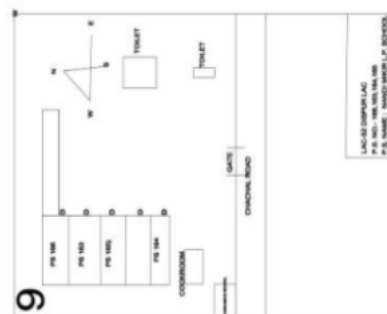

নিৰ্বাচক পঞ্জীয়ন বিষয়াৰ স্বাক্ষৰ

Nazri Naksha

Google Map View

Polling Station Building Front View

ভোটগ্ৰহন কেন্দ্ৰৰ সন্মুখৰ দৃশ্য

Cad View

Key MAP View

1 নাম : অমল কলিতা পিতাৰ নাম: উতসব কলিতা ঘৰ নং : 01 বয়স : 41 লিঙ্গ : পুৰুষ	DZN4187613 ফটো উপলব্ধ	2 নাম : বেখা ৰয় স্বামীৰ নাম: অমল কলিতা ঘৰ নং : 01 বয়স : 37 লিঙ্গ : মহিলা	DZN4187605 ফটো উপলব্ধ	3 নাম : সুমন সুখাৰ পিতাৰ নাম: লোহিত থাপা ঘৰ নং : 01 বয়স : 29 লিঙ্গ : মহিলা	EJI0198994 ফটো উপলব্ধ
4 নাম : কিৰণ দে স্বামীৰ নাম: দীপক দে ঘৰ নং : 1 বয়স : 26 লিঙ্গ : মহিলা	DZN4241758 ফটো উপলব্ধ	5 নাম : গীতম কাকতি পিতাৰ নাম: ধৰ্মস্বৰ কাকতি ঘৰ নং : 1 বয়স : 24 লিঙ্গ : পুৰুষ	DZN4091401 ফটো উপলব্ধ	6 নাম : স্বাগতা মহন্ত পিতাৰ নাম: দুলাল মহন্ত ঘৰ নং : 2 বয়স : 24 লিঙ্গ : মহিলা	DZN4231742 ফটো উপলব্ধ
7 নাম : নিপন চৌধুৰী পিতাৰ নাম: দিলীপ চৌধুৰী ঘৰ নং : 2 নো বাই লেন, এইচ নো 7 বয়স : 19 লিঙ্গ : পুৰুষ	EJI0148452 ফটো উপলব্ধ	8 নাম : হিমাণী ডেকা পিতাৰ নাম: নৰেশ্বৰ ডেকা ঘৰ নং : 3 বয়স : 42 লিঙ্গ : মহিলা	DZN1454800 ফটো উপলব্ধ	9 নাম : জয়শ্ৰী গোস্বামী পিতাৰ নাম: নিত্যা নন্দ গোস্বামী ঘৰ নং : 3 বয়স : 22 লিঙ্গ : মহিলা	DZN1243567 ফটো উপলব্ধ
10 নাম : জিন্তু বৰা পিতাৰ নাম: নকুল বৰা ঘৰ নং : 4 বয়স : 46 লিঙ্গ : পুৰুষ	DZN1383900 ফটো উপলব্ধ	11 নাম : ভিশাল ডেকা পিতাৰ নাম: অমল ডেকা ঘৰ নং : 4 বয়স : 25 লিঙ্গ : পুৰুষ	DZN1622430 ফটো উপলব্ধ	# 12 নাম : হেমন্ত পাটোৱাৰী পিতাৰ নাম: দীনবন্ধু পাটোৱাৰী ঘৰ নং : হাটুস নো এআ বয়স : 71 লিঙ্গ : পুৰুষ	DZN0671487 ফটো উপলব্ধ
# 13 নাম : প্ৰণতি পাটোৱাৰী স্বামীৰ নাম: হেমন্ত পাটোৱাৰী ঘৰ নং : এইচ নো 5 বয়স : 54 লিঙ্গ : মহিলা	DZN0671685 ফটো উপলব্ধ	# 14 নাম : দিব্যেন্দু পাটোৱাৰী পিতাৰ নাম: হেমন্ত পাটোৱাৰী ঘৰ নং : এইচ.নো-05 বয়স : 36 লিঙ্গ : পুৰুষ	DZN0672188 ফটো উপলব্ধ	15 নাম : সুৰজিৎ পেগু পিতাৰ নাম: বাবা পেগু ঘৰ নং : 5 বয়স : 35 লিঙ্গ : পুৰুষ	DZN1601145 ফটো উপলব্ধ
16 নাম : হিমা পাটোৱাৰী পিতাৰ নাম: হেমন্ত পাটোৱাৰী ঘৰ নং : 5 বয়স : 31 লিঙ্গ : মহিলা	DZN0672519 ফটো উপলব্ধ	17 নাম : সৰনালী ডলৈ পেগু পিতাৰ নাম: বাপুৰাম ডলৈ ঘৰ নং : 6 বয়স : 33 লিঙ্গ : মহিলা	DZN1601129 ফটো উপলব্ধ	18 নাম : ৰবি চৌধুৰী পিতাৰ নাম: দিলীপ চৌধুৰী ঘৰ নং : 09 বয়স : 25 লিঙ্গ : মহিলা	DZN4083143 ফটো উপলব্ধ
19 নাম : হাবিল আলী পিতাৰ নাম: মফিজ আলী ঘৰ নং : 07 বয়স : 21 লিঙ্গ : পুৰুষ	DZN4270070 ফটো উপলব্ধ	20 নাম : মালতী দাস স্বামীৰ নাম: নিৰঞ্জন দাস ঘৰ নং : 9খ বয়স : 57 লিঙ্গ : মহিলা	DZN0034826 ফটো উপলব্ধ	21 নাম : আব্দুল হক পিতাৰ নাম: নুৰবক্স ঘৰ নং : 9খ বয়স : 51 লিঙ্গ : পুৰুষ	DZN0370916 ফটো উপলব্ধ
22 নাম : চিলবান বেগম পিতাৰ নাম: আব্দুল হক ঘৰ নং : 9খ বয়স : 43 লিঙ্গ : মহিলা	DZN0370965 ফটো উপলব্ধ	23 নাম : দিগন্ত দাস পিতাৰ নাম: নিৰঞ্জন দাস ঘৰ নং : 9খ বয়স : 30 লিঙ্গ : মহিলা	DZN0371559 ফটো উপলব্ধ	24 নাম : নিৰ্মল বৰ্মন পিতাৰ নাম: নিৰেন বৰ্মন ঘৰ নং : 9খ বয়স : 28 লিঙ্গ : পুৰুষ	DZN0371948 ফটো উপলব্ধ
25 নাম : কৃষ্ণা কান্ত পিতাৰ নাম: তেজৰাম দাস ঘৰ নং : 8 বয়স : 46 লিঙ্গ : পুৰুষ	DZN1297415 ফটো উপলব্ধ	26 নাম : চৈয়দা তায়েবা বেগম স্বামীৰ নাম: চৈয়দ ইচফাকুল হক ঘৰ নং : 09 বয়স : 63 লিঙ্গ : মহিলা	DZN1366796 ফটো উপলব্ধ	27 নাম : চৈয়দ ইশ্ফ ক ল হক পিতাৰ নাম: সাইদ নুৰুল হক ঘৰ নং : 09 বয়স : 62 লিঙ্গ : পুৰুষ	DZN1366809 ফটো উপলব্ধ
28 নাম : মল্লিকা দাস স্বামীৰ নাম: কম্প জ্যোতি ৰয় ঘৰ নং : 9 বয়স : 29 লিঙ্গ : মহিলা	DZN0943076 ফটো উপলব্ধ	29 নাম : হাচিনা বেগম স্বামীৰ নাম: চুকুৰ আলী ঘৰ নং : 9এ বয়স : 33 লিঙ্গ : মহিলা	DZN1006865 ফটো উপলব্ধ	S 30 নাম : জুন কলিতা স্বামীৰ নাম: চন্দ্ৰী কলিতা ঘৰ নং : 19 বয়স : 60 লিঙ্গ : মহিলা	DZN0943217 ফটো উপলব্ধ