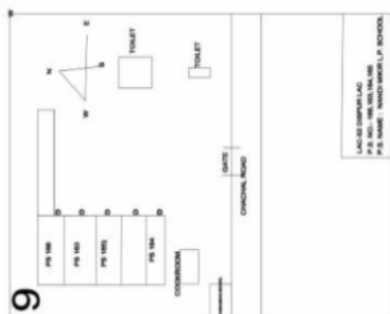

নিৰ্বাচক পঞ্জীয়ন বিষয়াৰ স্বাক্ষৰ

Nazri Naksha

Google Map View

Polling Station Building Front View

ভোটগ্ৰহন কেন্দ্ৰৰ সন্মুখৰ দৃশ্য

Cad View

Key MAP View

1 নাম : অমল কলিতা পিতাৰ নাম: উতসব কলিতা ঘৰ নং : 01 বয়স : 41 লিঙ্গ : পুৰুষ	DZN4187613 ফটো উপলব্ধ	2 নাম : বেখা ৰয় স্বামীৰ নাম: অমল কলিতা ঘৰ নং : 01 বয়স : 37 লিঙ্গ : মহিলা	DZN4187605 ফটো উপলব্ধ	3 নাম : সুমন সুখাৰ পিতাৰ নাম: লোহিত থাপা ঘৰ নং : 01 বয়স : 29 লিঙ্গ : মহিলা	EJI0198994 ফটো উপলব্ধ
4 নাম : কিৰণ দে স্বামীৰ নাম: দীপক দে ঘৰ নং : 1 বয়স : 26 লিঙ্গ : মহিলা	DZN4241758 ফটো উপলব্ধ	5 নাম : গীতম কাকতি পিতাৰ নাম: ধৰ্মস্বৰ কাকতি ঘৰ নং : 1 বয়স : 24 লিঙ্গ : পুৰুষ	DZN4091401 ফটো উপলব্ধ	6 নাম : স্বাগতা মহন্ত পিতাৰ নাম: দুলাল মহন্ত ঘৰ নং : 2 বয়স : 24 লিঙ্গ : মহিলা	DZN4231742 ফটো উপলব্ধ
7 নাম : নিপন চৌধুৰী পিতাৰ নাম: দিলীপ চৌধুৰী ঘৰ নং : 2 নো বাই লেন, এইচ নো 7 বয়স : 19 লিঙ্গ : পুৰুষ	EJI0148452 ফটো উপলব্ধ	8 নাম : হিমাণী ডেকা পিতাৰ নাম: নৰেশ্বৰ ডেকা ঘৰ নং : 3 বয়স : 42 লিঙ্গ : মহিলা	DZN1454800 ফটো উপলব্ধ	9 নাম : জয়শ্ৰী গোস্বামী পিতাৰ নাম: নিত্যা নন্দ গোস্বামী ঘৰ নং : 3 বয়স : 22 লিঙ্গ : মহিলা	DZN1243567 ফটো উপলব্ধ
10 নাম : জিন্তু বৰা পিতাৰ নাম: নকুল বৰা ঘৰ নং : 4 বয়স : 46 লিঙ্গ : পুৰুষ	DZN1383900 ফটো উপলব্ধ	11 নাম : ভিশাল ডেকা পিতাৰ নাম: অমল ডেকা ঘৰ নং : 4 বয়স : 25 লিঙ্গ : পুৰুষ	DZN1622430 ফটো উপলব্ধ	# 12 নাম : হেমন্ত পাটোৱাৰী পিতাৰ নাম: দীনবন্ধু পাটোৱাৰী ঘৰ নং : হাটুস নো এআ বয়স : 71 লিঙ্গ : পুৰুষ	DZN0671487 ফটো উপলব্ধ
# 13 নাম : প্ৰণতি পাটোৱাৰী স্বামীৰ নাম: হেমন্ত পাটোৱাৰী ঘৰ নং : এইচ নো 5 বয়স : 54 লিঙ্গ : মহিলা	DZN0671685 ফটো উপলব্ধ	# 14 নাম : দিব্যেন্দু পাটোৱাৰী পিতাৰ নাম: হেমন্ত পাটোৱাৰী ঘৰ নং : এইচ.নো-05 বয়স : 36 লিঙ্গ : পুৰুষ	DZN0672188 ফটো উপলব্ধ	15 নাম : সুৰজিৎ পেগু পিতাৰ নাম: বাবা পেগু ঘৰ নং : 5 বয়স : 35 লিঙ্গ : পুৰুষ	DZN1601145 ফটো উপলব্ধ
16 নাম : হিমা পাটোৱাৰী পিতাৰ নাম: হেমন্ত পাটোৱাৰী ঘৰ নং : 5 বয়স : 31 লিঙ্গ : মহিলা	DZN0672519 ফটো উপলব্ধ	17 নাম : সৰনালী ডলৈ পেগু পিতাৰ নাম: বাপুৰাম ডলৈ ঘৰ নং : 6 বয়স : 33 লিঙ্গ : মহিলা	DZN1601129 ফটো উপলব্ধ	18 নাম : ৰবি চৌধুৰী পিতাৰ নাম: দিলীপ চৌধুৰী ঘৰ নং : 09 বয়স : 25 লিঙ্গ : মহিলা	DZN4083143 ফটো উপলব্ধ
19 নাম : হাবিল আলী পিতাৰ নাম: মফিজ আলী ঘৰ নং : 07 বয়স : 21 লিঙ্গ : পুৰুষ	DZN4270070 ফটো উপলব্ধ	20 নাম : মালতী দাস স্বামীৰ নাম: নিৰঞ্জন দাস ঘৰ নং : 9খ বয়স : 57 লিঙ্গ : মহিলা	DZN0034826 ফটো উপলব্ধ	21 নাম : আব্দুল হক পিতাৰ নাম: নুৰবক্স ঘৰ নং : 9খ বয়স : 51 লিঙ্গ : পুৰুষ	DZN0370916 ফটো উপলব্ধ
22 নাম : চিলবান বেগম পিতাৰ নাম: আব্দুল হক ঘৰ নং : 9খ বয়স : 43 লিঙ্গ : মহিলা	DZN0370965 ফটো উপলব্ধ	23 নাম : দিগন্ত দাস পিতাৰ নাম: নিৰঞ্জন দাস ঘৰ নং : 9খ বয়স : 30 লিঙ্গ : মহিলা	DZN0371559 ফটো উপলব্ধ	24 নাম : নিৰ্মল বৰ্মন পিতাৰ নাম: নিৰেন বৰ্মন ঘৰ নং : 9খ বয়স : 28 লিঙ্গ : পুৰুষ	DZN0371948 ফটো উপলব্ধ
25 নাম : কৃষ্ণা কান্ত পিতাৰ নাম: তেজৰাম দাস ঘৰ নং : 8 বয়স : 46 লিঙ্গ : পুৰুষ	DZN1297415 ফটো উপলব্ধ	26 নাম : চৈয়দা তায়েবা বেগম স্বামীৰ নাম: চৈয়দ ইচফাকুল হক ঘৰ নং : 09 বয়স : 63 লিঙ্গ : মহিলা	DZN1366796 ফটো উপলব্ধ	27 নাম : চৈয়দ ইশ্ফ ক ল হক পিতাৰ নাম: সাইদ নুৰুল হক ঘৰ নং : 09 বয়স : 62 লিঙ্গ : পুৰুষ	DZN1366809 ফটো উপলব্ধ
28 নাম : মল্লিকা দাস স্বামীৰ নাম: কম্প জ্যোতি ৰয় ঘৰ নং : 9 বয়স : 29 লিঙ্গ : মহিলা	DZN0943076 ফটো উপলব্ধ	29 নাম : হাচিনা বেগম স্বামীৰ নাম: চুকুৰ আলী ঘৰ নং : 9এ বয়স : 33 লিঙ্গ : মহিলা	DZN1006865 ফটো উপলব্ধ	S 30 নাম : জুন কলিতা স্বামীৰ নাম: চন্দ্ৰী কলিতা ঘৰ নং : 19 বয়স : 60 লিঙ্গ : মহিলা	DZN0943217 ফটো উপলব্ধ