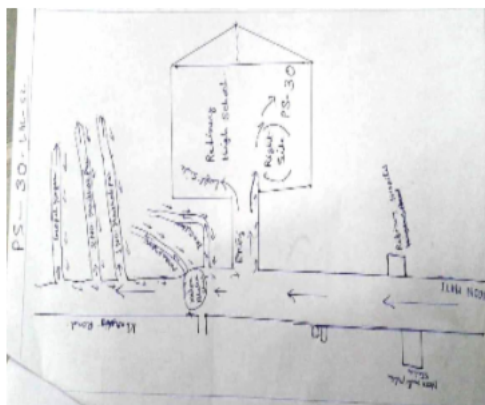

Nazri Naksha