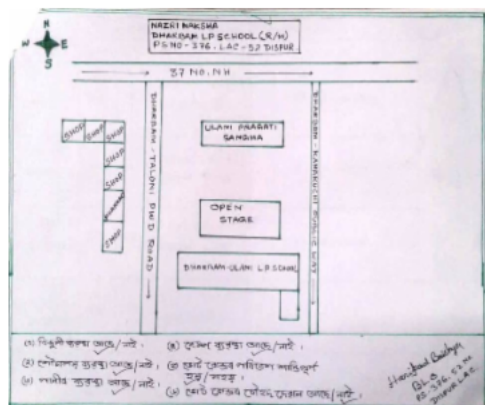

Nazri Naksha