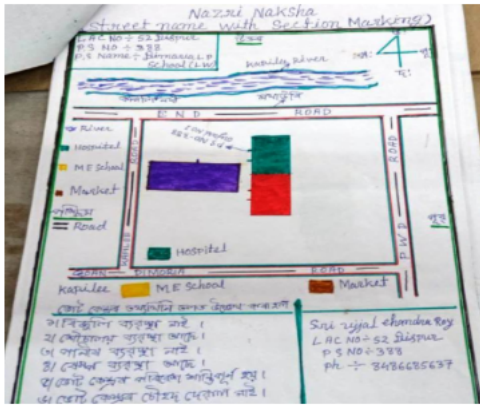

Nazri Naksha