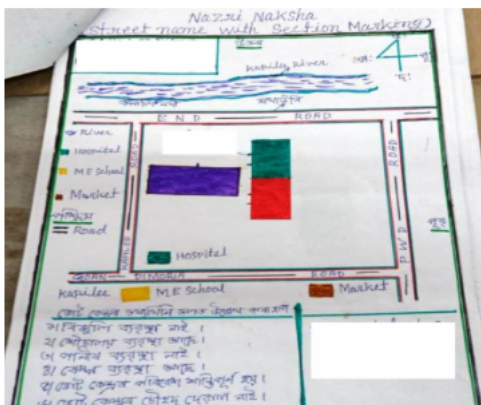

Nazri Naksha