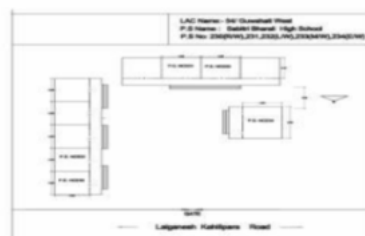

নিৰ্বাচক পঞ্জীয়ন বিষয়াৰ স্বাক্ষৰ

Nazri Naksha

Google Map View

Polling Station Building Front View

ভোটগ্ৰহন কেন্দ্ৰৰ সন্মুখৰ দৃশ্য

Cad View

Key MAP View

| | | | | | |
|---|--------------------------|---|--------------------------|---|--------------------------|
| 1 নাম : বীনা দাস স্বামীৰ নাম: অনন্ত কুমাৰ দাস ঘৰ নং : 2আ, বয়স : 58 লিঙ্গ : মহিলা | EJI0005355 ফটো উপলব্ধ | 2 নাম : অৰ্পনা দাস পিতাৰ নাম: উমেশ দাস ঘৰ নং : 03 বয়স : 42 লিঙ্গ : মহিলা | GGF2238439 ফটো উপলব্ধ | 3 নাম : সিদ্ধার্থ চৰকাৰ পিতাৰ নাম: স্বপন চৰকাৰ ঘৰ নং : 8 বয়স : 36 লিঙ্গ : পুৰুষ | GZH2292866 ফটো উপলব্ধ |
| 4 নাম : শিল্পা ঘোষ পিতাৰ নাম: সাধন ঘোষ ঘৰ নং : 5 বয়স : 28 লিঙ্গ : মহিলা | GZH0738732 ফটো উপলব্ধ | 5 নাম : মধুস্মিতা দাস মাতৃৰ নাম: শ্বপনা দাস ঘৰ নং : 05 বয়স : 23 লিঙ্গ : মহিলা | GZH2527927 ফটো উপলব্ধ | 6 নাম : পায়েল ঘোষ পিতাৰ নাম: বিজন ঘোষ ঘৰ নং : ৫ বয়স : 23 লিঙ্গ : মহিলা | GZH2794469 ফটো উপলব্ধ |
| 7 নাম : দিপাংকুৰ ৰায় মাতৃৰ নাম: সীমা ৰায় ঘৰ নং : ৭ক বয়স : 25 লিঙ্গ : পুৰুষ | GZH0747154 ফটো উপলব্ধ | 8 নাম : মেধা সৰকাৰ পিতাৰ নাম: মহাদেব সৰকাৰ ঘৰ নং : ১১ বয়স : 24 লিঙ্গ : মহিলা | GZH0842401 ফটো উপলব্ধ | 9 নাম : ৰাজশ্ৰী মণ্ডল পিতাৰ নাম: সুনীল মণ্ডল ঘৰ নং : ১৩ বয়স : 27 লিঙ্গ : মহিলা | GZH0811760 ফটো উপলব্ধ |
| 10 নাম : মদন ডেকা পিতাৰ নাম: কেশব চন্দ্ৰ ডেকা ঘৰ নং : 17 বয়স : 67 লিঙ্গ : পুৰুষ | CRX1350636 ফটো উপলব্ধ | 11 নাম : বিকাশ ডেকা পিতাৰ নাম: মদন চন্দ্ৰ ডেকা ঘৰ নং : 17 বয়স : 34 লিঙ্গ : পুৰুষ | CRX1351719 ফটো উপলব্ধ | 12 নাম : নিলীম ডেকা পিতাৰ নাম: মদন ডেকা ঘৰ নং : 17 বয়স : 29 লিঙ্গ : পুৰুষ | GZH2714210 ফটো উপলব্ধ |
| 13 নাম : ভাগ্যশ্ৰী দাস পিতাৰ নাম: ভবেশ চন্দ্ৰ দাস ঘৰ নং : ১৭ বয়স : 27 লিঙ্গ : মহিলা | GZH0736090 ফটো উপলব্ধ | 14 নাম : সুদীপ ৰায় পিতাৰ নাম: তপন ৰায় ঘৰ নং : 17 বয়স : 23 লিঙ্গ : পুৰুষ | GZH0965822 ফটো উপলব্ধ | 15 নাম : বিশ্বজিৎ দাস মাতৃৰ নাম: বিন্দু দাস ঘৰ নং : 20 বয়স : 25 লিঙ্গ : পুৰুষ | GZH1973924 ফটো উপলব্ধ |
| 16 নাম : জোনালি সৰকাৰ স্বামীৰ নাম: মদন সৰকাৰ ঘৰ নং : 23 বয়স : 35 লিঙ্গ : মহিলা | CBJ0167387 ফটো উপলব্ধ | 17 নাম : সুব্রত চৰকাৰ পিতাৰ নাম: যোগেশ চৰকাৰ ঘৰ নং : ২৬ বয়স : 58 লিঙ্গ : পুৰুষ | GZH0485144 ফটো উপলব্ধ | 18 নাম : মৌসুমি দাস স্বামীৰ নাম: বিষ্ণু দাস ঘৰ নং : 27 বয়স : 55 লিঙ্গ : মহিলা | LQZ0006550 ফটো উপলব্ধ |
| 19 নাম : দেবোমীতা ঘোষ চৌধুৰি পিতাৰ নাম: সুবাস ঘোষ চৌধুৰি ঘৰ নং : 27 বয়স : 44 লিঙ্গ : মহিলা | GZH2365682 ফটো উপলব্ধ | 20 নাম : শ্ৰীয়া দাস পিতাৰ নাম: বিষ্ণু দাস ঘৰ নং : ২৭ বয়স : 29 লিঙ্গ : মহিলা | GZH0842781 ফটো উপলব্ধ | 21 নাম : দীপজ্যোতি ৰাজবংশী পিতাৰ নাম: নগেন ৰাজবংশী ঘৰ নং : 27 বয়স : 21 লিঙ্গ : পুৰুষ | EJI0059436 ফটো উপলব্ধ |
| 22 নাম : বীতা দে পিতাৰ নাম: ৰবি দে ঘৰ নং : ২৯ বয়স : 27 লিঙ্গ : মহিলা | GZH2761005 ফটো উপলব্ধ | 23 নাম : শিপ্রা বণিক স্বামীৰ নাম: ৰণদা বণিক ঘৰ নং : ৩৪ বয়স : 51 লিঙ্গ : মহিলা | GZH2284584 ফটো উপলব্ধ | 24 নাম : সুভন বণিক পিতাৰ নাম: ৰণদা বণিক ঘৰ নং : ৩৪ বয়স : 43 লিঙ্গ : পুৰুষ | GZH2284595 ফটো উপলব্ধ |
| 25 নাম : মানসী দাস পিতাৰ নাম: বিনয় কুমাৰ দাস ঘৰ নং : ৩৪ বয়স : 27 লিঙ্গ : মহিলা | GZH0431346 ফটো উপলব্ধ | 26 নাম : বিশাল ৰায় পিতাৰ নাম: সুজিত ৰায় ঘৰ নং : ৩৯ বয়স : 23 লিঙ্গ : পুৰুষ | GZH1916857 ফটো উপলব্ধ | 27 নাম : ৱেশিা দত্ত দে স্বামীৰ নাম: সমৰ দত্ত ঘৰ নং : 42 বয়স : 41 লিঙ্গ : মহিলা | GZH2288177 ফটো উপলব্ধ |
| 28 নাম : মনজু দাস পিতাৰ নাম: শ্ৰীপদ পৰামানিক ঘৰ নং : 88 বয়স : 52 লিঙ্গ : মহিলা | GZH2708881 ফটো উপলব্ধ | 29 নাম : অৰ্পিতা মলিক পিতাৰ নাম: কৃষ্ণা মালিক ঘৰ নং : 51 বয়স : 25 লিঙ্গ : মহিলা | GZH2537793 ফটো উপলব্ধ | # 30 নাম : অনন্ত বড়ো পিতাৰ নাম: মায়ীৰাম বড়ো ঘৰ নং : 54 বয়স : 44 লিঙ্গ : পুৰুষ | GZH2841385 ফটো উপলব্ধ |