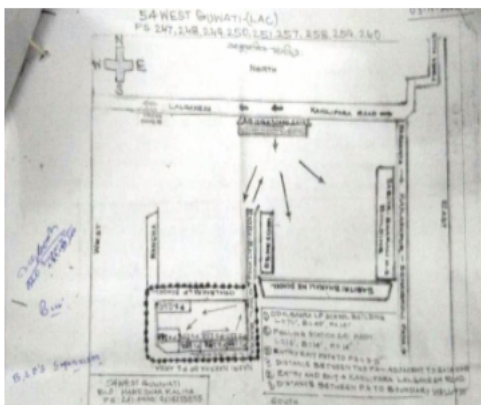

Nazri Naksha