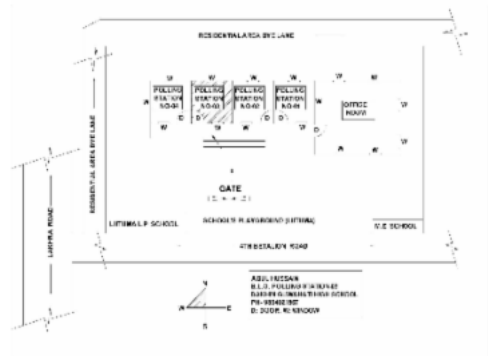

নিৰ্বাচক পঞ্জীয়ন বিষয়াৰ স্বাক্ষৰ

Nazri Naksha

Google Map View

Polling Station Building Front View

ভোটগ্ৰহন কেন্দ্ৰৰ সন্মুখৰ দৃশ্য

Cad View

Key MAP View

| | | | | | |
|---|--------------------------|--|--------------------------|--|--------------------------|
| 1 নাম : প্ৰিয়ম ৰয় পিতাৰ নাম: প্ৰনয় ৰয় ঘৰ নং : 1 বয়স : 24 লিঙ্গ : পুৰুষ | LQZ1332816 ফটো উপলব্ধ | 2 নাম : চুজাতা দাস স্বামীৰ নাম: মিতুন দাস ঘৰ নং : 2 বয়স : 41 লিঙ্গ : মহিলা | GGZ1396641 ফটো উপলব্ধ | 3 নাম : শমশ্ৰী বড়ো ডেকা স্বামীৰ নাম: জিতু ডেকা ঘৰ নং : 3 বয়স : 30 লিঙ্গ : মহিলা | LQZ0652859 ফটো উপলব্ধ |
| 4 নাম : সৃষ্টি পুৰকায়স্থ পিতাৰ নাম: বিশ্বদীপ পুৰকায়স্থ ঘৰ নং : 3 বয়স : 21 লিঙ্গ : মহিলা | EJI0113886 ফটো উপলব্ধ | 5 নাম : নিশা বসুমতাৰী স্বামীৰ নাম: হৈমন্ত বড়ো ঘৰ নং : 4থ এ পি বি এন বয়স : 26 লিঙ্গ : মহিলা | EJI0147322 ফটো উপলব্ধ | 6 নাম : দেবজিত বৰদলৈ পিতাৰ নাম: বুদ্ধেশ্বৰ বৰদলৈ ঘৰ নং : 4থ এ পি বি এন ৰোড বয়স : 27 লিঙ্গ : পুৰুষ | EJI0054528 ফটো উপলব্ধ |
| 7 নাম : অঞ্জলী বড়ো চাৰ্কি স্বামীৰ নাম: প্ৰেম বাহাদুৰ চাৰ্কি ঘৰ নং : 05 বয়স : 44 লিঙ্গ : মহিলা | EJI0142091 ফটো উপলব্ধ | 8 নাম : সুনিতা মণ্ডল স্বামীৰ নাম: সঞ্জয় মণ্ডল ঘৰ নং : 6 বয়স : 37 লিঙ্গ : মহিলা | LQZ1227255 ফটো উপলব্ধ | 9 নাম : মণিকা মণ্ডল পিতাৰ নাম: ৰাজ কুমাৰ মণ্ডল ঘৰ নং : 9 বয়স : 27 লিঙ্গ : মহিলা | LQZ1687763 ফটো উপলব্ধ |
| 10 নাম : জুনাকী ডেকা পিতাৰ নাম: ৰঞ্জিত ডেকা ঘৰ নং : 12 বয়স : 24 লিঙ্গ : মহিলা | LQZ1684182 ফটো উপলব্ধ | 11 নাম : অনামিকা ধৰ চৌধুৰী স্বামীৰ নাম: দ্বিজ শংকৰ চৌধুৰী ঘৰ নং : 13 বয়স : 45 লিঙ্গ : মহিলা | LQZ1350578 ফটো উপলব্ধ | 12 নাম : শয়অংটন চক্ৰবৰ্তী পিতাৰ নাম: শান্তনু চক্ৰবৰ্তী ঘৰ নং : 13 বয়স : 19 লিঙ্গ : পুৰুষ | EJI0198895 ফটো উপলব্ধ |
| 13 নাম : তনশ্ৰী সেন চন্দ স্বামীৰ নাম: দেবজিত চন্দ ঘৰ নং : 14 বয়স : 36 লিঙ্গ : মহিলা | LQZ1691542 ফটো উপলব্ধ | 14 নাম : প্ৰণৱ বৈশ্য মাতৃৰ নাম: নিলীমা বৈশ্য ঘৰ নং : 15 বয়স : 22 লিঙ্গ : পুৰুষ | EJI0061242 ফটো উপলব্ধ | 15 নাম : সুদৰ্শন দাস পিতাৰ নাম: হৰিপদ দাস ঘৰ নং : 19 বয়স : 28 লিঙ্গ : মহিলা | LQZ0656041 ফটো উপলব্ধ |
| 16 নাম : পাৰ্বতী দেৱী স্বামীৰ নাম: দল বাহাদুৰ ছেত্ৰী ঘৰ নং : 17এ বয়স : 78 লিঙ্গ : মহিলা | LQZ5242648 ফটো উপলব্ধ | 17 নাম : মোহন কুমাৰ ছেত্ৰী পিতাৰ নাম: দল বাহাদুৰ ছেত্ৰী ঘৰ নং : 17এ বয়স : 62 লিঙ্গ : পুৰুষ | LQZ0003163 ফটো উপলব্ধ | 18 নাম : মঞ্জু ছেত্ৰী স্বামীৰ নাম: মোহন কুমাৰ ছেত্ৰী ঘৰ নং : 17এ বয়স : 52 লিঙ্গ : মহিলা | LQZ0003225 ফটো উপলব্ধ |
| 19 নাম : প্ৰতীক চক্ৰবৰ্তী পিতাৰ নাম: প্ৰশান্ত চক্ৰবৰ্তী ঘৰ নং : 18, ত্ৰিবেনী পথ বয়স : 19 লিঙ্গ : পুৰুষ | EJI0158808 ফটো উপলব্ধ | 20 নাম : দুৰ্গা ছেত্ৰী পিতাৰ নাম: টেগ বাহাদুৰ ছেত্ৰী ঘৰ নং : 20 বয়স : 27 লিঙ্গ : মহিলা | LQZ0662163 ফটো উপলব্ধ | 21 নাম : দিলীপ গোপ পিতাৰ নাম: মানিক গোপ ঘৰ নং : 22 বয়স : 45 লিঙ্গ : পুৰুষ | LQZ1690965 ফটো উপলব্ধ |
| 22 নাম : সম্পৰিতা গোস্বামী পিতাৰ নাম: শুভেন্দু গোস্বামী ঘৰ নং : 22 বয়স : 24 লিঙ্গ : মহিলা | LQZ0574301 ফটো উপলব্ধ | 23 নাম : বিকিতা দাশ মাতৃৰ নাম: মিতালী দাশ ঘৰ নং : 25 বয়স : 23 লিঙ্গ : মহিলা | LQZ1387349 ফটো উপলব্ধ | 24 নাম : জ্যোতিৰ্ময়ী কলিতা পিতাৰ নাম: কৰুণা কলিতা ঘৰ নং : 27এ বয়স : 22 লিঙ্গ : পুৰুষ | LQZ1716208 ফটো উপলব্ধ |
| E 25 নাম : কৈলাশ শৰ্মা পিতাৰ নাম: গঙ্গাধৰ শৰ্মা ঘৰ নং : 28 বয়স : 63 লিঙ্গ : পুৰুষ | LQZ0004981 ফটো উপলব্ধ | 26 নাম : দিগ্ৰী দেৱী স্বামীৰ নাম: কৈলাশ শৰ্মা ঘৰ নং : 28 বয়স : 62 লিঙ্গ : মহিলা | LQZ0004982 ফটো উপলব্ধ | 27 নাম : অসিত আচাৰ্য পিতাৰ নাম: অনুকুল আচাৰ্য ঘৰ নং : 28 বয়স : 26 লিঙ্গ : পুৰুষ | LQZ0655316 ফটো উপলব্ধ |
| 28 নাম : দেৱা শৰ্মা পিতাৰ নাম: মুন্না শৰ্মা ঘৰ নং : 28 বয়স : 24 লিঙ্গ : পুৰুষ | LQZ5191341 ফটো উপলব্ধ | 29 নাম : লক্ষ্মী ভৌমিক স্বামীৰ নাম: মদন ভৌমিক ঘৰ নং : 35 বয়স : 61 লিঙ্গ : মহিলা | LQZ0666131 ফটো উপলব্ধ | 30 নাম : নিদ্ৰা কৰ্মকাৰ স্বামীৰ নাম: আনন্দ কৰ্মকাৰ ঘৰ নং : 35 বয়স : 43 লিঙ্গ : মহিলা | LQZ0669754 ফটো উপলব্ধ |