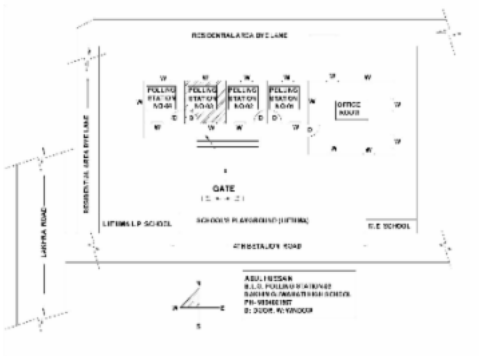

নিৰ্বাচক পঞ্জীয়ন বিষয়াৰ স্বাক্ষৰ

Nazri Naksha

Google Map View

Polling Station Building Front View

ভোটগ্ৰহন কেন্দ্ৰৰ সন্মুখৰ দৃশ্য

Cad View

Key MAP View

| | | | | | |
|---|--------------------------|--|--------------------------|--|--------------------------|
| 1 নাম : প্ৰিয়ম ৰয় পিতাৰ নাম: প্ৰনয় ৰয় ঘৰ নং : 1 বয়স : 24 লিঙ্গ : পুৰুষ | LQZ1332816 ফটো উপলব্ধ | 2 নাম : চুজাতা দাস স্বামীৰ নাম: মিতুন দাস ঘৰ নং : 2 বয়স : 41 লিঙ্গ : মহিলা | GGZ1396641 ফটো উপলব্ধ | 3 নাম : শমশ্ৰী বড়ো ডেকা স্বামীৰ নাম: জিতু ডেকা ঘৰ নং : 3 বয়স : 30 লিঙ্গ : মহিলা | LQZ0652859 ফটো উপলব্ধ |
| 4 নাম : সৃষ্টি পুৰকায়স্থ পিতাৰ নাম: বিশ্বদীপ পুৰকায়স্থ ঘৰ নং : 3 বয়স : 21 লিঙ্গ : মহিলা | EJI0113886 ফটো উপলব্ধ | 5 নাম : নিশা বসুমতাৰী স্বামীৰ নাম: হৈমন্ত বড়ো ঘৰ নং : 4থ এ পি বি এন বয়স : 26 লিঙ্গ : মহিলা | EJI0147322 ফটো উপলব্ধ | 6 নাম : দেবজিত বৰদলৈ পিতাৰ নাম: বুদ্ধেশ্বৰ বৰদলৈ ঘৰ নং : 4থ এ পি বি এন ৰোড বয়স : 27 লিঙ্গ : পুৰুষ | EJI0054528 ফটো উপলব্ধ |
| 7 নাম : অঞ্জলী বড়ো চাৰ্কি স্বামীৰ নাম: প্ৰেম বাহাদুৰ চাৰ্কি ঘৰ নং : 05 বয়স : 44 লিঙ্গ : মহিলা | EJI0142091 ফটো উপলব্ধ | 8 নাম : সুনিতা মণ্ডল স্বামীৰ নাম: সঞ্জয় মণ্ডল ঘৰ নং : 6 বয়স : 37 লিঙ্গ : মহিলা | LQZ1227255 ফটো উপলব্ধ | 9 নাম : মণিকা মণ্ডল পিতাৰ নাম: ৰাজ কুমাৰ মণ্ডল ঘৰ নং : 9 বয়স : 27 লিঙ্গ : মহিলা | LQZ1687763 ফটো উপলব্ধ |
| 10 নাম : জুনাকী ডেকা পিতাৰ নাম: ৰঞ্জিত ডেকা ঘৰ নং : 12 বয়স : 24 লিঙ্গ : মহিলা | LQZ1684182 ফটো উপলব্ধ | 11 নাম : অনামিকা ধৰ চৌধুৰী স্বামীৰ নাম: দ্বিজ শংকৰ চৌধুৰী ঘৰ নং : 13 বয়স : 45 লিঙ্গ : মহিলা | LQZ1350578 ফটো উপলব্ধ | 12 নাম : শয়অংটন চক্ৰবৰ্তী পিতাৰ নাম: শান্তনু চক্ৰবৰ্তী ঘৰ নং : 13 বয়স : 19 লিঙ্গ : পুৰুষ | EJI0198895 ফটো উপলব্ধ |
| 13 নাম : তনশ্ৰী সেন চন্দ স্বামীৰ নাম: দেবজিত চন্দ ঘৰ নং : 14 বয়স : 36 লিঙ্গ : মহিলা | LQZ1691542 ফটো উপলব্ধ | 14 নাম : প্ৰণৱ বৈশ্য মাতৃৰ নাম: নিলীমা বৈশ্য ঘৰ নং : 15 বয়স : 22 লিঙ্গ : পুৰুষ | EJI0061242 ফটো উপলব্ধ | 15 নাম : সুদৰ্শন দাস পিতাৰ নাম: হৰিপদ দাস ঘৰ নং : 19 বয়স : 28 লিঙ্গ : মহিলা | LQZ0656041 ফটো উপলব্ধ |
| 16 নাম : পাৰ্বতী দেৱী স্বামীৰ নাম: দল বাহাদুৰ ছেত্ৰী ঘৰ নং : 17এ বয়স : 78 লিঙ্গ : মহিলা | LQZ5242648 ফটো উপলব্ধ | 17 নাম : মোহন কুমাৰ ছেত্ৰী পিতাৰ নাম: দল বাহাদুৰ ছেত্ৰী ঘৰ নং : 17এ বয়স : 62 লিঙ্গ : পুৰুষ | LQZ0003163 ফটো উপলব্ধ | 18 নাম : মঞ্জু ছেত্ৰী স্বামীৰ নাম: মোহন কুমাৰ ছেত্ৰী ঘৰ নং : 17এ বয়স : 52 লিঙ্গ : মহিলা | LQZ0003225 ফটো উপলব্ধ |
| 19 নাম : প্ৰতীক চক্ৰবৰ্তী পিতাৰ নাম: প্ৰশান্ত চক্ৰবৰ্তী ঘৰ নং : 18, ত্ৰিবেনী পথ বয়স : 19 লিঙ্গ : পুৰুষ | EJI0158808 ফটো উপলব্ধ | 20 নাম : দুৰ্গা ছেত্ৰী পিতাৰ নাম: টেগ বাহাদুৰ ছেত্ৰী ঘৰ নং : 20 বয়স : 27 লিঙ্গ : মহিলা | LQZ0662163 ফটো উপলব্ধ | 21 নাম : দিলীপ গোপ পিতাৰ নাম: মানিক গোপ ঘৰ নং : 22 বয়স : 45 লিঙ্গ : পুৰুষ | LQZ1690965 ফটো উপলব্ধ |
| 22 নাম : সম্পৰিতা গোস্বামী পিতাৰ নাম: শুভেন্দু গোস্বামী ঘৰ নং : 22 বয়স : 24 লিঙ্গ : মহিলা | LQZ0574301 ফটো উপলব্ধ | 23 নাম : বিকিতা দাশ মাতৃৰ নাম: মিতালী দাশ ঘৰ নং : 25 বয়স : 23 লিঙ্গ : মহিলা | LQZ1387349 ফটো উপলব্ধ | 24 নাম : জ্যোতিৰ্ময়ী কলিতা পিতাৰ নাম: কৰুণা কলিতা ঘৰ নং : 27এ বয়স : 22 লিঙ্গ : পুৰুষ | LQZ1716208 ফটো উপলব্ধ |
| E 25 নাম : কৈলাশ শৰ্মা পিতাৰ নাম: গঙ্গাধৰ শৰ্মা ঘৰ নং : 28 বয়স : 63 লিঙ্গ : পুৰুষ | LQZ0004981 ফটো উপলব্ধ | 26 নাম : দিগ্ৰী দেৱী স্বামীৰ নাম: কৈলাশ শৰ্মা ঘৰ নং : 28 বয়স : 62 লিঙ্গ : মহিলা | LQZ0004982 ফটো উপলব্ধ | 27 নাম : অসিত আচাৰ্য পিতাৰ নাম: অনুকুল আচাৰ্য ঘৰ নং : 28 বয়স : 26 লিঙ্গ : পুৰুষ | LQZ0655316 ফটো উপলব্ধ |
| 28 নাম : দেৱা শৰ্মা পিতাৰ নাম: মুন্না শৰ্মা ঘৰ নং : 28 বয়স : 24 লিঙ্গ : পুৰুষ | LQZ5191341 ফটো উপলব্ধ | 29 নাম : লক্ষ্মী ভৌমিক স্বামীৰ নাম: মদন ভৌমিক ঘৰ নং : 35 বয়স : 61 লিঙ্গ : মহিলা | LQZ0666131 ফটো উপলব্ধ | 30 নাম : নিদ্ৰা কৰ্মকাৰ স্বামীৰ নাম: আনন্দ কৰ্মকাৰ ঘৰ নং : 35 বয়স : 43 লিঙ্গ : মহিলা | LQZ0669754 ফটো উপলব্ধ |