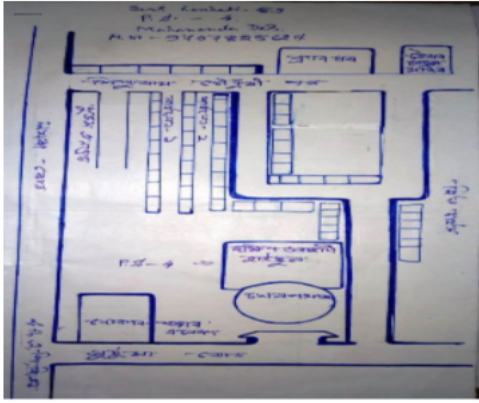

Nazri Naksha