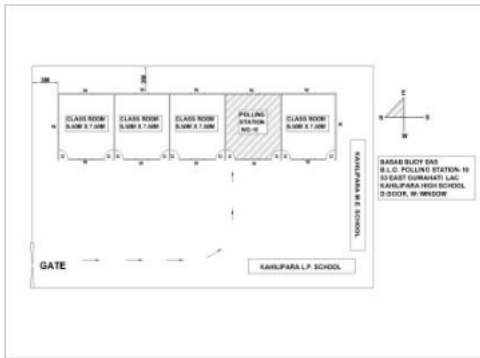

নিৰ্বাচক পঞ্জীয়ন বিষয়াৰ স্বাক্ষৰ

Nazri Naksha

Google Map View

Polling Station Building Front View

ভোটগ্রহন কেন্দ্রৰ সন্মুখৰ দৃশ্য

Cad View

Key MAP View

বিধানসভা সমষ্টিৰ নম্বৰ আৰু নাম : 33-দিশপুৰ
অংশৰ নম্বৰ আৰু নাম : 1-পাহাৰতলী কাহিলী পাৰা