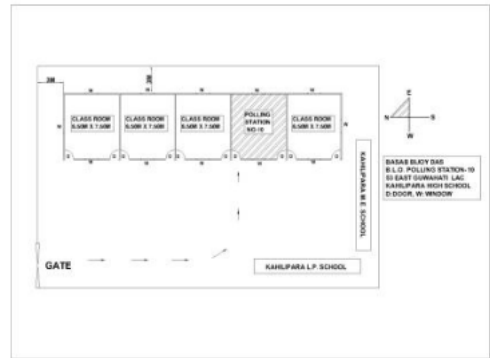

নিৰ্বাচক পঞ্জীয়ন বিষয়াৰ স্বাক্ষৰ

Nazri Naksha

Google Map View

Polling Station Building Front View

ভোটগ্রহন কেন্দ্রৰ সন্মুখৰ দৃশ্য

Cad View

Key MAP View

বিধানসভা সমষ্টিৰ নম্বৰ আৰু নাম : 33-দিশপুৰ
অংশৰ নম্বৰ আৰু নাম : 1-পাহাৰতলী কাহিলী পাৰা