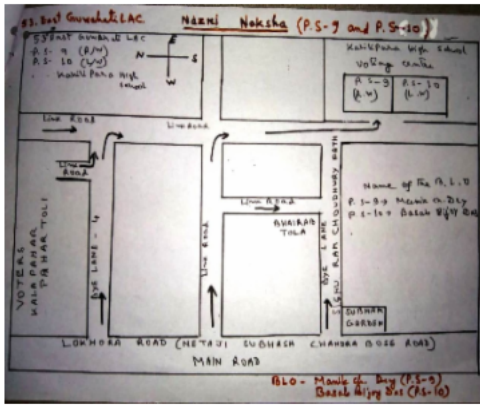

Nazri Naksha