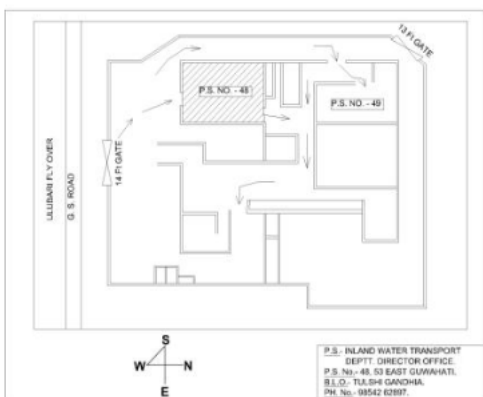

নিৰ্বাচক পঞ্জীয়ন বিষয়াৰ স্বাক্ষৰ

Nazri Naksha

Google Map View

Polling Station Building Front View

ভোটগ্ৰহন কেন্দ্ৰৰ সন্মুখৰ দৃশ্য

Cad View

Key MAP View

#2 নাম : বিৰা সিং পিতাৰ নাম: শ্ৰিকউসেন সিং ঘৰ নং : 1আ বয়স : 56 লিঙ্গ : পুৰুষ	EJI0147314 ফটো উপলব্ধ	2 নাম : হৰবল্লভ ভূঞা পিতাৰ নাম: দয়ী বাম ভূঞা ঘৰ নং : 02 বয়স : 66 লিঙ্গ : পুৰুষ	LQZ0692335 ফটো উপলব্ধ	3 নাম : ৰিতু মণি ৰাভা পিতাৰ নাম: ভাৰাকাংতা ৰাভা ঘৰ নং : 02 বয়স : 35 লিঙ্গ : মহিলা	LQZ0692350 ফটো উপলব্ধ
4 নাম : চন্দনা দাস কাকতি স্বামীৰ নাম: জয়ন্ত কুমাৰ হাজৰিকা ঘৰ নং : 2 বয়স : 41 লিঙ্গ : মহিলা	LQZ1357086 ফটো উপলব্ধ	5 নাম : পূৰ্বী শৰ্মা স্বামীৰ নাম: ৰুপম শৰ্মা ঘৰ নং : 02 বয়স : 35 লিঙ্গ : মহিলা	HF0138347 ফটো উপলব্ধ	6 নাম : সৌৰভ হালৈ পিতাৰ নাম: কল্পনা হালৈ ঘৰ নং : 3 বয়স : 22 লিঙ্গ : পুৰুষ	EJI0148403 ফটো উপলব্ধ
7 নাম : একতা জৈন স্বামীৰ নাম: ঋষি ৰাজ জৈন ঘৰ নং : 3সী থড ফ্লোৰ আশি গ্ৰাণ্ডে বয়স : 48 লিঙ্গ : মহিলা	CLC8244471 ফটো উপলব্ধ	8 নাম : নয়নমনি মণ্ডল মাতৃৰ নাম: আঞ্জু মণ্ডল ঘৰ নং : 6 বয়স : 25 লিঙ্গ : মহিলা	LQZ0706820 ফটো উপলব্ধ	9 নাম : ইনমনী ব্ৰৈশ্য পিতাৰ নাম: সতীশ বৈশ্য ঘৰ নং : 6 বয়স : 25 লিঙ্গ : মহিলা	LQZ1402015 ফটো উপলব্ধ
S নাম : গীতাজলী নাথ স্বামীৰ নাম: ভূপেন চন্দ্ৰ নাথ ঘৰ নং : 7 বয়স : 53 লিঙ্গ : মহিলা	LQZ4538732 ফটো উপলব্ধ	11 নাম : ৰবীন দাস পিতাৰ নাম: অতুল দাস ঘৰ নং : 8 বয়স : 57 লিঙ্গ : পুৰুষ	LQZ0433292 ফটো উপলব্ধ	12 নাম : সাবিত্ৰী দাস স্বামীৰ নাম: ৰবিন দাস ঘৰ নং : 8 বয়স : 51 লিঙ্গ : মহিলা	LQZ0433276 ফটো উপলব্ধ
13 নাম : জিনটু দাস পিতাৰ নাম: ৰবিন দাস ঘৰ নং : 8 বয়স : 29 লিঙ্গ : পুৰুষ	LQZ0433284 ফটো উপলব্ধ	14 নাম : হীৰকেজ্যাতি দাস পিতাৰ নাম: ৰবিন দাস ঘৰ নং : 8 বয়স : 25 লিঙ্গ : পুৰুষ	LQZ0433300 ফটো উপলব্ধ	15 নাম : বিশাল দাশ পিতাৰ নাম: ৰবিন দাশ ঘৰ নং : 8 বয়স : 23 লিঙ্গ : পুৰুষ	LQZ0682864 ফটো উপলব্ধ
16 নাম : জপিতৰা দাস পিতাৰ নাম: হেমন্ত দাস ঘৰ নং : 8 বয়স : 22 লিঙ্গ : মহিলা	LQZ1723469 ফটো উপলব্ধ	17 নাম : নিৰ্মালী পাঠক পিতাৰ নাম: কুমুদ চনৰা পাঠক ঘৰ নং : 09 বয়স : 27 লিঙ্গ : মহিলা	CGJ0249623 ফটো উপলব্ধ	18 নাম : নগেন নাথ পিতাৰ নাম: বানেশ্বৰ নাথ ঘৰ নং : 10 বয়স : 63 লিঙ্গ : পুৰুষ	LQZ0476325 ফটো উপলব্ধ
19 নাম : কৌশল্যা নাথ স্বামীৰ নাম: নগেন নাথ ঘৰ নং : 10 বয়স : 50 লিঙ্গ : মহিলা	LQZ0475012 ফটো উপলব্ধ	20 নাম : প্ৰিয়াস্কী বৰদলৈ পিতাৰ নাম: চিদানন্দ বৰদলৈ ঘৰ নং : 10 বয়স : 31 লিঙ্গ : মহিলা	LQZ0433359 ফটো উপলব্ধ	21 নাম : লিমা নাথ পিতাৰ নাম: নগেন নাথ ঘৰ নং : 10 বয়স : 27 লিঙ্গ : মহিলা	LQZ0474965 ফটো উপলব্ধ
22 নাম : ভাস্বতী শৰ্মা পিতাৰ নাম: দীপক শৰ্মা ঘৰ নং : 11 বয়স : 22 লিঙ্গ : মহিলা	EJI0125732 ফটো উপলব্ধ	23 নাম : বিদ্যাত বড়ো পিতাৰ নাম: ৰবি বড়ো ঘৰ নং : 13 বয়স : 37 লিঙ্গ : পুৰুষ	LQZ4546887 ফটো উপলব্ধ	24 নাম : জোনালী দাস মাতৃৰ নাম: ৰূপমইনা দাস ঘৰ নং : 14 বয়স : 30 লিঙ্গ : মহিলা	EJI0039404 ফটো উপলব্ধ
25 নাম : অজয় দাস মাতৃৰ নাম: ৰূপমইনা দাস ঘৰ নং : 18 বয়স : 24 লিঙ্গ : পুৰুষ	LQZ1398254 ফটো উপলব্ধ	26 নাম : সীতা দে স্বামীৰ নাম: কল্যান দে ঘৰ নং : 15আ বয়স : 44 লিঙ্গ : মহিলা	EJI0038455 ফটো উপলব্ধ	27 নাম : মুগাঙ্ক কলিতা মাতৃৰ নাম: সৰ্বিতা কলিতা ঘৰ নং : 15(এ) বয়স : 22 লিঙ্গ : পুৰুষ	LQZ1405422 ফটো উপলব্ধ
# নাম : বৈভৱী বৈশ্য পিতাৰ নাম: হিমাংশু বৈশ্য ঘৰ নং : 16-আ বয়স : 22 লিঙ্গ : মহিলা	EJI0076943 ফটো উপলব্ধ	29 নাম : অৰবিন্দ দাস পিতাৰ নাম: অনন্ত দাস ঘৰ নং : 19 বয়স : 43 লিঙ্গ : পুৰুষ	LQZ1318526 ফটো উপলব্ধ	30 নাম : জিম্পী দাস পিতাৰ নাম: কমলাকান্ত দাস ঘৰ নং : 19 বয়স : 32 লিঙ্গ : মহিলা	LQZ4545340 ফটো উপলব্ধ