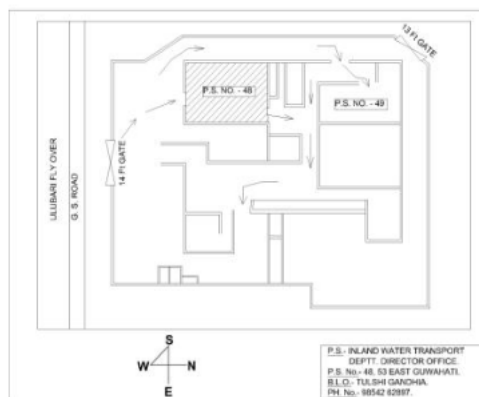

নিৰ্বাচক পঞ্জীয়ন বিষয়াৰ স্বাক্ষৰ

Nazri Naksha

Google Map View

Polling Station Building Front View

ভোটগ্ৰহন কেন্দ্ৰৰ সন্মুখৰ দৃশ্য

Cad View

Key MAP View

#2 নাম : বিৰা সিং পিতাৰ নাম: শ্ৰিকউসেন সিং ঘৰ নং : 1আ বয়স : 56 লিঙ্গ : পুৰুষ	EJI0147314 ফটো উপলব্ধ	2 নাম : হৰবল্লভ ভূঞা পিতাৰ নাম: দয়ী বাম ভূঞা ঘৰ নং : 02 বয়স : 66 লিঙ্গ : পুৰুষ	LQZ0692335 ফটো উপলব্ধ	3 নাম : ৰিতু মণি ৰাভা পিতাৰ নাম: ভাৰাকাংতা ৰাভা ঘৰ নং : 02 বয়স : 35 লিঙ্গ : মহিলা	LQZ0692350 ফটো উপলব্ধ
4 নাম : চন্দনা দাস কাকতি স্বামীৰ নাম: জয়ন্ত কুমাৰ হাজৰিকা ঘৰ নং : 2 বয়স : 41 লিঙ্গ : মহিলা	LQZ1357086 ফটো উপলব্ধ	5 নাম : পূৰ্বী শৰ্মা স্বামীৰ নাম: ৰুপম শৰ্মা ঘৰ নং : 02 বয়স : 35 লিঙ্গ : মহিলা	HF0138347 ফটো উপলব্ধ	6 নাম : সৌৰভ হালৈ পিতাৰ নাম: কল্পনা হালৈ ঘৰ নং : 3 বয়স : 22 লিঙ্গ : পুৰুষ	EJI0148403 ফটো উপলব্ধ
7 নাম : একতা জৈন স্বামীৰ নাম: ঋষি ৰাজ জৈন ঘৰ নং : 3সী থড ফ্লোৰ আশি গ্ৰাণ্ডে বয়স : 48 লিঙ্গ : মহিলা	CLC8244471 ফটো উপলব্ধ	8 নাম : নয়নমনি মণ্ডল মাতৃৰ নাম: আঞ্জু মণ্ডল ঘৰ নং : 6 বয়স : 25 লিঙ্গ : মহিলা	LQZ0706820 ফটো উপলব্ধ	9 নাম : ইনমনী ব্ৰৈশ্য পিতাৰ নাম: সতীশ বৈশ্য ঘৰ নং : 6 বয়স : 25 লিঙ্গ : মহিলা	LQZ1402015 ফটো উপলব্ধ
S নাম : গীতাজলী নাথ স্বামীৰ নাম: ভূপেন চন্দ্ৰ নাথ ঘৰ নং : 7 বয়স : 53 লিঙ্গ : মহিলা	LQZ4538732 ফটো উপলব্ধ	11 নাম : ৰবীন দাস পিতাৰ নাম: অতুল দাস ঘৰ নং : 8 বয়স : 57 লিঙ্গ : পুৰুষ	LQZ0433292 ফটো উপলব্ধ	12 নাম : সাবিত্ৰী দাস স্বামীৰ নাম: ৰবিন দাস ঘৰ নং : 8 বয়স : 51 লিঙ্গ : মহিলা	LQZ0433276 ফটো উপলব্ধ
13 নাম : জিনটু দাস পিতাৰ নাম: ৰবিন দাস ঘৰ নং : 8 বয়স : 29 লিঙ্গ : পুৰুষ	LQZ0433284 ফটো উপলব্ধ	14 নাম : হীৰকেজ্যাতি দাস পিতাৰ নাম: ৰবিন দাস ঘৰ নং : 8 বয়স : 25 লিঙ্গ : পুৰুষ	LQZ0433300 ফটো উপলব্ধ	15 নাম : বিশাল দাশ পিতাৰ নাম: ৰবিন দাশ ঘৰ নং : 8 বয়স : 23 লিঙ্গ : পুৰুষ	LQZ0682864 ফটো উপলব্ধ
16 নাম : জপিতৰা দাস পিতাৰ নাম: হেমন্ত দাস ঘৰ নং : 8 বয়স : 22 লিঙ্গ : মহিলা	LQZ1723469 ফটো উপলব্ধ	17 নাম : নিৰ্মালী পাঠক পিতাৰ নাম: কুমুদ চনৰা পাঠক ঘৰ নং : 09 বয়স : 27 লিঙ্গ : মহিলা	CGJ0249623 ফটো উপলব্ধ	18 নাম : নগেন নাথ পিতাৰ নাম: বানেশ্বৰ নাথ ঘৰ নং : 10 বয়স : 63 লিঙ্গ : পুৰুষ	LQZ0476325 ফটো উপলব্ধ
19 নাম : কৌশল্যা নাথ স্বামীৰ নাম: নগেন নাথ ঘৰ নং : 10 বয়স : 50 লিঙ্গ : মহিলা	LQZ0475012 ফটো উপলব্ধ	20 নাম : প্ৰিয়াস্কী বৰদলৈ পিতাৰ নাম: চিদানন্দ বৰদলৈ ঘৰ নং : 10 বয়স : 31 লিঙ্গ : মহিলা	LQZ0433359 ফটো উপলব্ধ	21 নাম : লিমা নাথ পিতাৰ নাম: নগেন নাথ ঘৰ নং : 10 বয়স : 27 লিঙ্গ : মহিলা	LQZ0474965 ফটো উপলব্ধ
22 নাম : ভাস্বতী শৰ্মা পিতাৰ নাম: দীপক শৰ্মা ঘৰ নং : 11 বয়স : 22 লিঙ্গ : মহিলা	EJI0125732 ফটো উপলব্ধ	23 নাম : বিদ্যাত বড়ো পিতাৰ নাম: ৰবি বড়ো ঘৰ নং : 13 বয়স : 37 লিঙ্গ : পুৰুষ	LQZ4546887 ফটো উপলব্ধ	24 নাম : জোনালী দাস মাতৃৰ নাম: ৰূপমইনা দাস ঘৰ নং : 14 বয়স : 30 লিঙ্গ : মহিলা	EJI0039404 ফটো উপলব্ধ
25 নাম : অজয় দাস মাতৃৰ নাম: ৰূপমইনা দাস ঘৰ নং : 18 বয়স : 24 লিঙ্গ : পুৰুষ	LQZ1398254 ফটো উপলব্ধ	26 নাম : সীতা দে স্বামীৰ নাম: কল্যান দে ঘৰ নং : 15আ বয়স : 44 লিঙ্গ : মহিলা	EJI0038455 ফটো উপলব্ধ	27 নাম : মুগাঙ্ক কলিতা মাতৃৰ নাম: সৰ্বিতা কলিতা ঘৰ নং : 15(এ) বয়স : 22 লিঙ্গ : পুৰুষ	LQZ1405422 ফটো উপলব্ধ
# নাম : বৈভৱী বৈশ্য পিতাৰ নাম: হিমাংশু বৈশ্য ঘৰ নং : 16-আ বয়স : 22 লিঙ্গ : মহিলা	EJI0076943 ফটো উপলব্ধ	29 নাম : অৰবিন্দ দাস পিতাৰ নাম: অনন্ত দাস ঘৰ নং : 19 বয়স : 43 লিঙ্গ : পুৰুষ	LQZ1318526 ফটো উপলব্ধ	30 নাম : জিম্পী দাস পিতাৰ নাম: কমলাকান্ত দাস ঘৰ নং : 19 বয়স : 32 লিঙ্গ : মহিলা	LQZ4545340 ফটো উপলব্ধ