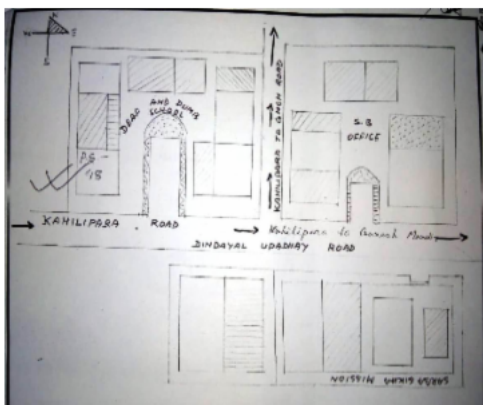

Nazri Naksha