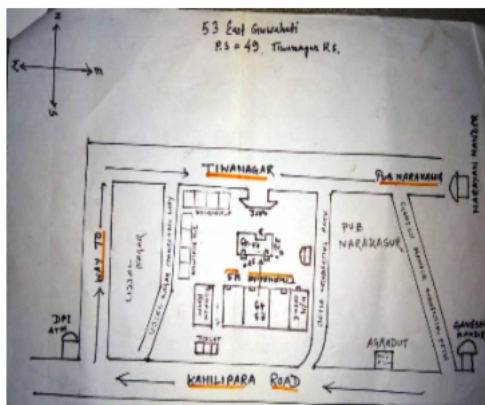

Nazri Naksha