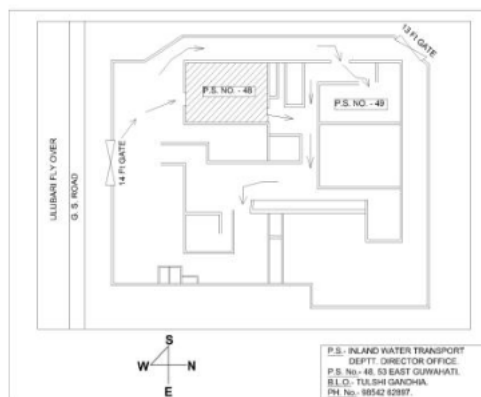

নিৰ্বাচক পঞ্জীয়ন বিষয়াৰ স্বাক্ষৰ

Nazri Naksha

Google Map View

Polling Station Building Front View

ভোটগ্ৰহন কেন্দ্ৰৰ সন্মুখৰ দৃশ্য

Cad View

Key MAP View

1 নাম : চয়নিকা ভূঞা কলিতা স্বামীৰ নাম: চন্দন কলিতা ঘৰ নং : 1 বয়স : 42 লিঙ্গ : মহিলা	LQZ4634564 ফটো উপলব্ধ	2 নাম : নবনীতা চৌধুৰী স্বামীৰ নাম: সুনীল চৌধুৰী ঘৰ নং : 01 বয়স : 24 লিঙ্গ : মহিলা	EJI0003822 ফটো উপলব্ধ	3 নাম : শ্ৰাবনী কলিতা পিতাৰ নাম: চন্দন কলিতা ঘৰ নং : 1 বয়স : 19 লিঙ্গ : মহিলা	EJI0199257 ফটো উপলব্ধ
4 নাম : বীনা দাস স্বামীৰ নাম: টঙ্কেশ্বৰ দাস ঘৰ নং : 2 বয়স : 66 লিঙ্গ : মহিলা	LQZ2404128 ফটো উপলব্ধ	5 নাম : ৰঞ্জিত বৰ্মন পিতাৰ নাম: হৰেন বৰ্মন ঘৰ নং : 02 বয়স : 52 লিঙ্গ : পুৰুষ	EJI0054460 ফটো উপলব্ধ	6 নাম : বুপাঞ্জলী দত্ত স্বামীৰ নাম: হীৰকজ্যোতি দাস ঘৰ নং : 2 বয়স : 41 লিঙ্গ : মহিলা	LQZ2404139 ফটো উপলব্ধ
7 নাম : অভিজিৎ দত্ত পিতাৰ নাম: নিৰুদ দত্ত ঘৰ নং : 2 বয়স : 40 লিঙ্গ : পুৰুষ	LQZ1378090 ফটো উপলব্ধ	8 নাম : পৰ্ণিমা ভাওৱাল দে স্বামীৰ নাম: গোবিন্দ দে ঘৰ নং : 2 বয়স : 35 লিঙ্গ : মহিলা	LQZ5189600 ফটো উপলব্ধ	9 নাম : পুনম দেৱী পিতাৰ নাম: গুলাব চন্দ্ৰ পদ্দাৰ ঘৰ নং : 2 বয়স : 34 লিঙ্গ : মহিলা	LQZ0580738 ফটো উপলব্ধ
10 নাম : পূজা ৰাণী বৰ্মন পিতাৰ নাম: ৰঞ্জিত বৰ্মন ঘৰ নং : 02 বয়স : 31 লিঙ্গ : মহিলা	LQZ0001149 ফটো উপলব্ধ	11 নাম : পম্পি বৰ্মন পিতাৰ নাম: ৰঞ্জিত বৰ্মন ঘৰ নং : 2 বয়স : 26 লিঙ্গ : মহিলা	LQZ0283747 ফটো উপলব্ধ	12 নাম : গৌৰৱ দে পিতাৰ নাম: গৌৰাঙ্গ চন্দ্ৰ দে ঘৰ নং : 2 বয়স : 23 লিঙ্গ : পুৰুষ	LQZ5190046 ফটো উপলব্ধ
13 নাম : নুমলী ৰাভা মাতৃৰ নাম: বিনন্দী ৰাভা ঘৰ নং : 3 বয়স : 48 লিঙ্গ : মহিলা	LQZ4634600 ফটো উপলব্ধ	14 নাম : ৰুমলী দাস পিতাৰ নাম: টঙ্কেশ্বৰ দাস ঘৰ নং : 3 বয়স : 37 লিঙ্গ : মহিলা	LQZ0482455 ফটো উপলব্ধ	15 নাম : বৰ্ণা সৰকাৰ স্বামীৰ নাম: বাপ্পা সৰকাৰ ঘৰ নং : 03 বয়স : 34 লিঙ্গ : মহিলা	LQZ5153176 ফটো উপলব্ধ
16 নাম : অতুল কলিতা মাতৃৰ নাম: চেনীমাই কলিতা ঘৰ নং : 08 বয়স : 53 লিঙ্গ : পুৰুষ	LQZ0471482 ফটো উপলব্ধ	17 নাম : জোনালী দাস স্বামীৰ নাম: দিগন্ত দাস ঘৰ নং : 8 বয়স : 35 লিঙ্গ : মহিলা	LQZ4634622 ফটো উপলব্ধ	18 নাম : ৰবি ৰাভা পিতাৰ নাম: বাৰেন ৰাভা ঘৰ নং : 8 বয়স : 34 লিঙ্গ : পুৰুষ	LQZ4634699 ফটো উপলব্ধ
19 নাম : নিৰ্মল দাস পিতাৰ নাম: মদন দাস ঘৰ নং : 8 বয়স : 33 লিঙ্গ : পুৰুষ	LQZ4634633 ফটো উপলব্ধ	20 নাম : পিৎকি ৰায় স্বামীৰ নাম: মঙ্গল ৰায় ঘৰ নং : 5 বয়স : 44 লিঙ্গ : মহিলা	LQZ0101246 ফটো উপলব্ধ	21 নাম : ভাস্কৰ বৰুৱা পিতাৰ নাম: নৱীনচন্দ্ৰ বৰুৱা ঘৰ নং : 5সী, কিৰণহাৰ্স এনক্লেভ বয়স : 42 লিঙ্গ : পুৰুষ	DZN0044748 ফটো উপলব্ধ
22 নাম : ভক্ত বাহাদুৰ বিশ্বকৰ্মা পিতাৰ নাম: কৃষ্ণ বাহাদুৰ ঘৰ নং : 6ক বয়স : 76 লিঙ্গ : পুৰুষ	LQZ4634713 ফটো উপলব্ধ	23 নাম : ৰূপা বিশ্বকৰ্মা স্বামীৰ নাম: ভক্ত বাহাদুৰ বিশ্বকৰ্মা ঘৰ নং : 6ক বয়স : 67 লিঙ্গ : মহিলা	LQZ4634724 ফটো উপলব্ধ	24 নাম : ৰাজ কুমাৰ বিশ্বকৰ্মা পিতাৰ নাম: ভক্তবাহাদুৰ বিশ্বকৰ্মা ঘৰ নং : 6ক বয়স : 39 লিঙ্গ : পুৰুষ	LQZ4634735 ফটো উপলব্ধ
25 নাম : মধুচন্দ্ৰ ৰাভা স্বামীৰ নাম: অতনু বড়ো ঘৰ নং : 9 বয়স : 40 লিঙ্গ : মহিলা	LQZ0696781 ফটো উপলব্ধ	26 নাম : জ্যোতি দাস পিতাৰ নাম: ৰবিন দাস ঘৰ নং : 9 বয়স : 28 লিঙ্গ : পুৰুষ	LQZ1333590 ফটো উপলব্ধ	27 নাম : পূৰ্ণিমা ৰায় থাপা অন্যান্য: ববিতা বায়ন ঘৰ নং : 8 বয়স : 39 লিঙ্গ : মহিলা	LQZ5192208 ফটো উপলব্ধ
28 নাম : হৰগোবিন্দ দাস পিতাৰ নাম: বিপিন চন্দ্ৰ দাস ঘৰ নং : 9 বয়স : 66 লিঙ্গ : পুৰুষ	LQZ4634780 ফটো উপলব্ধ	29 নাম : ববিতা থাপা পিতাৰ নাম: তুতু থাপা ঘৰ নং : 9 বয়স : 55 লিঙ্গ : মহিলা	LQZ4634826 ফটো উপলব্ধ	30 নাম : হীৰা চৌধুৰী দাস স্বামীৰ নাম: হৰগোবিন্দ দাস ঘৰ নং : 9 বয়স : 49 লিঙ্গ : মহিলা	LQZ0216119 ফটো উপলব্ধ