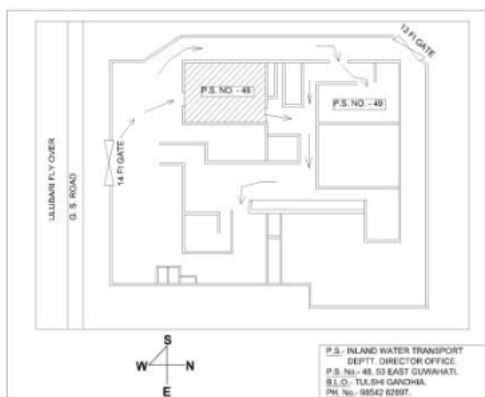

নিৰ্বাচক পঞ্জীয়ন বিষয়াৰ স্বাক্ষৰ

Nazri Naksha

Google Map View

Polling Station Building Front View

ভোটগ্ৰহন কেন্দ্ৰৰ সন্মুখৰ দৃশ্য

Cad View

Key MAP View

1 নাম : চয়নিকা ভূঞা কলিতা স্বামীৰ নাম: চন্দন কলিতা ঘৰ নং : 1 বয়স : 42 লিঙ্গ : মহিলা	LQZ4634564 ফটো উপলব্ধ	2 নাম : নবনীতা চৌধুৰী স্বামীৰ নাম: সুনীল চৌধুৰী ঘৰ নং : 01 বয়স : 24 লিঙ্গ : মহিলা	EJI0003822 ফটো উপলব্ধ	3 নাম : শ্ৰাবনী কলিতা পিতাৰ নাম: চন্দন কলিতা ঘৰ নং : 1 বয়স : 19 লিঙ্গ : মহিলা	EJI0199257 ফটো উপলব্ধ
4 নাম : বীনা দাস স্বামীৰ নাম: টঙ্কেশ্বৰ দাস ঘৰ নং : 2 বয়স : 66 লিঙ্গ : মহিলা	LQZ2404128 ফটো উপলব্ধ	5 নাম : ৰঞ্জিত বৰ্মন পিতাৰ নাম: হৰেন বৰ্মন ঘৰ নং : 02 বয়স : 52 লিঙ্গ : পুৰুষ	EJI0054460 ফটো উপলব্ধ	6 নাম : বুপাঞ্জলী দত্ত স্বামীৰ নাম: হীৰকজ্যোতি দাস ঘৰ নং : 2 বয়স : 41 লিঙ্গ : মহিলা	LQZ2404139 ফটো উপলব্ধ
7 নাম : অভিজিৎ দত্ত পিতাৰ নাম: নিৰুদ দত্ত ঘৰ নং : 2 বয়স : 40 লিঙ্গ : পুৰুষ	LQZ1378090 ফটো উপলব্ধ	8 নাম : পৰ্ণিমা ভাওৱাল দে স্বামীৰ নাম: গোবিন্দ দে ঘৰ নং : 2 বয়স : 35 লিঙ্গ : মহিলা	LQZ5189600 ফটো উপলব্ধ	9 নাম : পুনম দেৱী পিতাৰ নাম: গুলাব চন্দ্ৰ পদ্দাৰ ঘৰ নং : 2 বয়স : 34 লিঙ্গ : মহিলা	LQZ0580738 ফটো উপলব্ধ
10 নাম : পূজা ৰাণী বৰ্মন পিতাৰ নাম: ৰঞ্জিত বৰ্মন ঘৰ নং : 02 বয়স : 31 লিঙ্গ : মহিলা	LQZ0001149 ফটো উপলব্ধ	11 নাম : পম্পি বৰ্মন পিতাৰ নাম: ৰঞ্জিত বৰ্মন ঘৰ নং : 2 বয়স : 26 লিঙ্গ : মহিলা	LQZ0283747 ফটো উপলব্ধ	12 নাম : গৌৰৱ দে পিতাৰ নাম: গৌৰাঙ্গ চন্দ্ৰ দে ঘৰ নং : 2 বয়স : 23 লিঙ্গ : পুৰুষ	LQZ5190046 ফটো উপলব্ধ
13 নাম : নুমলী ৰাভা মাতৃৰ নাম: বিনন্দী ৰাভা ঘৰ নং : 3 বয়স : 48 লিঙ্গ : মহিলা	LQZ4634600 ফটো উপলব্ধ	14 নাম : ৰুমলী দাস পিতাৰ নাম: টঙ্কেশ্বৰ দাস ঘৰ নং : 3 বয়স : 37 লিঙ্গ : মহিলা	LQZ0482455 ফটো উপলব্ধ	15 নাম : বৰ্ণা সৰকাৰ স্বামীৰ নাম: বাপ্পা সৰকাৰ ঘৰ নং : 03 বয়স : 34 লিঙ্গ : মহিলা	LQZ5153176 ফটো উপলব্ধ
16 নাম : অতুল কলিতা মাতৃৰ নাম: চেনীমাই কলিতা ঘৰ নং : 08 বয়স : 53 লিঙ্গ : পুৰুষ	LQZ0471482 ফটো উপলব্ধ	17 নাম : জোনালী দাস স্বামীৰ নাম: দিগন্ত দাস ঘৰ নং : 8 বয়স : 35 লিঙ্গ : মহিলা	LQZ4634622 ফটো উপলব্ধ	18 নাম : ৰবি ৰাভা পিতাৰ নাম: বাৰেন ৰাভা ঘৰ নং : 8 বয়স : 34 লিঙ্গ : পুৰুষ	LQZ4634699 ফটো উপলব্ধ
19 নাম : নিৰ্মল দাস পিতাৰ নাম: মদন দাস ঘৰ নং : 8 বয়স : 33 লিঙ্গ : পুৰুষ	LQZ4634633 ফটো উপলব্ধ	20 নাম : পিৎকি ৰায় স্বামীৰ নাম: মঙ্গল ৰায় ঘৰ নং : 5 বয়স : 44 লিঙ্গ : মহিলা	LQZ0101246 ফটো উপলব্ধ	21 নাম : ভাস্কৰ বৰুৱা পিতাৰ নাম: নৱীনচন্দ্ৰ বৰুৱা ঘৰ নং : 5সী, কিৰণহাৰ্স এনক্লেভ বয়স : 42 লিঙ্গ : পুৰুষ	DZN0044748 ফটো উপলব্ধ
22 নাম : ভক্ত বাহাদুৰ বিশ্বকৰ্মা পিতাৰ নাম: কৃষ্ণ বাহাদুৰ ঘৰ নং : 6ক বয়স : 76 লিঙ্গ : পুৰুষ	LQZ4634713 ফটো উপলব্ধ	23 নাম : ৰূপা বিশ্বকৰ্মা স্বামীৰ নাম: ভক্ত বাহাদুৰ বিশ্বকৰ্মা ঘৰ নং : 6ক বয়স : 67 লিঙ্গ : মহিলা	LQZ4634724 ফটো উপলব্ধ	24 নাম : ৰাজ কুমাৰ বিশ্বকৰ্মা পিতাৰ নাম: ভক্তবাহাদুৰ বিশ্বকৰ্মা ঘৰ নং : 6ক বয়স : 39 লিঙ্গ : পুৰুষ	LQZ4634735 ফটো উপলব্ধ
25 নাম : মধুচন্দ্ৰ ৰাভা স্বামীৰ নাম: অতনু বড়ো ঘৰ নং : 9 বয়স : 40 লিঙ্গ : মহিলা	LQZ0696781 ফটো উপলব্ধ	26 নাম : জ্যোতি দাস পিতাৰ নাম: ৰবিন দাস ঘৰ নং : 9 বয়স : 28 লিঙ্গ : পুৰুষ	LQZ1333590 ফটো উপলব্ধ	27 নাম : পূৰ্ণিমা ৰায় থাপা অন্যান্য: ববিতা বায়ন ঘৰ নং : 8 বয়স : 39 লিঙ্গ : মহিলা	LQZ5192208 ফটো উপলব্ধ
28 নাম : হৰগোবিন্দ দাস পিতাৰ নাম: বিপিন চন্দ্ৰ দাস ঘৰ নং : 9 বয়স : 66 লিঙ্গ : পুৰুষ	LQZ4634780 ফটো উপলব্ধ	29 নাম : ববিতা থাপা পিতাৰ নাম: তুতু থাপা ঘৰ নং : 9 বয়স : 55 লিঙ্গ : মহিলা	LQZ4634826 ফটো উপলব্ধ	30 নাম : হীৰা চৌধুৰী দাস স্বামীৰ নাম: হৰগোবিন্দ দাস ঘৰ নং : 9 বয়স : 49 লিঙ্গ : মহিলা	LQZ0216119 ফটো উপলব্ধ