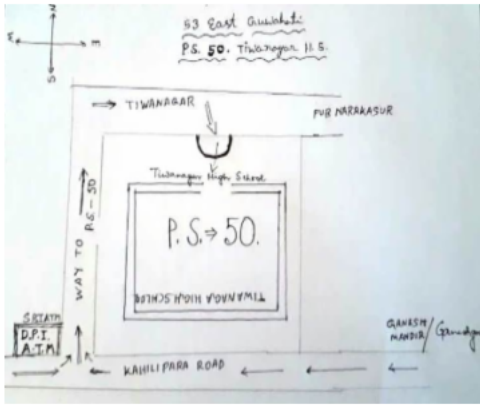

Nazri Naksha