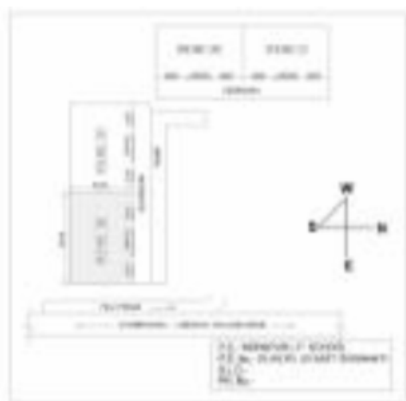

নিৰ্বাচক পঞ্জীয়ন বিষয়াৰ স্বাক্ষৰ

Nazri Naksha

Google Map View

Polling Station Building Front View

ভোটগ্ৰহন কেন্দ্ৰৰ সন্মুখৰ দৃশ্য

Cad View

Key MAP View

1 নাম : জানমণী কলিতা স্বামীৰ নাম: লীলাধৰ কলিতা ঘৰ নং : ১ বয়স : 30 লিঙ্গ : মহিলা	LQZ0716456 ফটো উপলব্ধ	2 নাম : মৰমী কলিতা মাতৃৰ নাম: পুনিমা কলিতা ঘৰ নং : ০১ বয়স : 27 লিঙ্গ : মহিলা	LQZ0716555 ফটো উপলব্ধ	3 নাম : দেবজিত ৰায় পিতাৰ নাম: খগেন ৰায় ঘৰ নং : ১ বয়স : 26 লিঙ্গ : পুৰুষ	LQZ0683334 ফটো উপলব্ধ
4 নাম : দীপিকা নাথ মাতৃৰ নাম: ৰুমি নাথ ঘৰ নং : ১ বয়স : 24 লিঙ্গ : মহিলা	LQZ0712372 ফটো উপলব্ধ	5 নাম : কৃষ্ণামনি কাকতি মাতৃৰ নাম: দীপ্তি কাকতি ঘৰ নং : 1 বয়স : 24 লিঙ্গ : মহিলা	LQZ1415553 ফটো উপলব্ধ	6 নাম : পম্পী চেতিয়া স্বামীৰ নাম: পবিত্ৰ চেতিয়া ঘৰ নং : 04 বয়স : 37 লিঙ্গ : মহিলা	LQZ5189170 ফটো উপলব্ধ
7 নাম : পুতুল চন্দ্ৰ কলিতা পিতাৰ নাম: জয়দেৱ কলিতা ঘৰ নং : ৫ বয়স : 42 লিঙ্গ : পুৰুষ	LQZ0149575 ফটো উপলব্ধ	8 নাম : বৰ্ণালী কলিতা পিতাৰ নাম: বিজয় কুমাৰ কলিতা ঘৰ নং : ৫ বয়স : 29 লিঙ্গ : মহিলা	LQZ2642504 ফটো উপলব্ধ	9 নাম : ধ্ৰুৱ জ্যোতি ডেকা পিতাৰ নাম: প্ৰদীপ কুমাৰ ডেকা ঘৰ নং : 5 বয়স : 22 লিঙ্গ : পুৰুষ	LQZ5160247 ফটো উপলব্ধ
# 10 নাম : সঞ্জীৱ প্ৰদীপ পিতাৰ নাম: ৰুদ্ৰকান্ত শৰ্মা ঘৰ নং : 5 আৰু এইচ পি অপাৰ্টমেণ্ট বয়স : 56 লিঙ্গ : পুৰুষ	DZN8435243 ফটো উপলব্ধ	11 নাম : নিৰঞ্জন ভগত পিতাৰ নাম: জগদীপ ভগত ঘৰ নং : 6 বয়স : 65 লিঙ্গ : পুৰুষ	LQZ2640564 ফটো উপলব্ধ	12 নাম : লালমুনি দেৱী স্বামীৰ নাম: নিৰঞ্জন ভগত ঘৰ নং : 6 বয়স : 61 লিঙ্গ : মহিলা	LQZ2640575 ফটো উপলব্ধ
13 নাম : জ. ত্ৰিৰঞ্জনা বেগম স্বামীৰ নাম: আদুছ ছালাম ঘৰ নং : 06 বয়স : 46 লিঙ্গ : মহিলা	EJI0178780 ফটো উপলব্ধ	14 নাম : মুকেশ ভগত পিতাৰ নাম: নিৰঞ্জন ভগত ঘৰ নং : 6 বয়স : 38 লিঙ্গ : পুৰুষ	LQZ2640586 ফটো উপলব্ধ	15 নাম : ৰাহুল ভগত পিতাৰ নাম: নিৰঞ্জন ভগত ঘৰ নং : 6 বয়স : 30 লিঙ্গ : পুৰুষ	LQZ0068056 ফটো উপলব্ধ
16 নাম : দীনেশ ভগত পিতাৰ নাম: নিৰঞ্জন ভগত ঘৰ নং : 6 বয়স : 28 লিঙ্গ : পুৰুষ	LQZ0632729 ফটো উপলব্ধ	17 নাম : চিত্তৰঞ্জন ভৌমিক পিতাৰ নাম: বিশেশ্বৰ ভৌমিক ঘৰ নং : ৭ বয়স : 75 লিঙ্গ : পুৰুষ	LQZ0637462 ফটো উপলব্ধ	18 নাম : সঙ্গীতা ধৰ ভৌমিক স্বামীৰ নাম: চিত্তৰঞ্জন ভৌমিক ঘৰ নং : ৭ বয়স : 72 লিঙ্গ : মহিলা	LQZ1708593 ফটো উপলব্ধ
19 নাম : মোৰোনৌৰ বেগম অন্যান্য: কামাল উদ্দীন আহমেদ ঘৰ নং : 07 বয়স : 34 লিঙ্গ : মহিলা	LQZ1716398 ফটো উপলব্ধ	S 20 নাম : সাখী ভট্টাচাৰ্য স্বামীৰ নাম: সত্যৰ ভট্টাচাৰ্য ঘৰ নং : 8 বয়স : 62 লিঙ্গ : মহিলা	EJI0147538 ফটো উপলব্ধ	21 নাম : লাটমণী ৰায় স্বামীৰ নাম: কুল বাহাদুৰ ৰায় ঘৰ নং : 8 বয়স : 26 লিঙ্গ : মহিলা	LQZ0714816 ফটো উপলব্ধ
22 নাম : অনপজ্যোতি নাথ মাতৃৰ নাম: মনজু নাথ ঘৰ নং : ১০ বয়স : 24 লিঙ্গ : পুৰুষ	LQZ0716548 ফটো উপলব্ধ	23 নাম : ৰীশা কুমাৰী শৰ্মা পিতাৰ নাম: ঋষিকেশ শৰ্মা ঘৰ নং : 10থ আসাম পোলিস বট্যালিয়ন বয়স : 23 লিঙ্গ : মহিলা	EJI0095539 ফটো উপলব্ধ	24 নাম : বিজু দেৱী স্বামীৰ নাম: জিতেন ভট্টাচাৰ্য ঘৰ নং : ১৫ বয়স : 51 লিঙ্গ : মহিলা	LQZ2634573 ফটো উপলব্ধ
25 নাম : গীতাজ্জলী ভট্টাচাৰ্য পিতাৰ নাম: জিতেন ভট্টাচাৰ্য ঘৰ নং : ১৫ বয়স : 41 লিঙ্গ : মহিলা	LQZ2634584 ফটো উপলব্ধ	26 নাম : পৰ্ণিমা ভট্টাচাৰ্য পিতাৰ নাম: জিতেন ভট্টাচাৰ্য ঘৰ নং : ১৫ বয়স : 39 লিঙ্গ : মহিলা	LQZ2634595 ফটো উপলব্ধ	27 নাম : অঞ্জনা ৰায় পিতাৰ নাম: ধৰ্মেশ্বৰ ৰায় ঘৰ নং : ১৫ বয়স : 29 লিঙ্গ : মহিলা	LQZ2348494 ফটো উপলব্ধ
S 28 নাম : পৰৱী বৰুৱা পিতাৰ নাম: বংশীধৰ কলিতা ঘৰ নং : 18 বয়স : 32 লিঙ্গ : মহিলা	DZN0043731 ফটো উপলব্ধ	29 নাম : অভিজিতা ৰাজকোঁৱৰ স্বামীৰ নাম: মহানন্দ ৰাজকোঁৱৰ ঘৰ নং : ১৯ বয়স : 36 লিঙ্গ : মহিলা	LQZ0678805 ফটো উপলব্ধ	S 30 নাম : অনিতা ডেকা পিতাৰ নাম: প্ৰাণ নাথ ডেকা ঘৰ নং : 19 বয়স : 29 লিঙ্গ : মহিলা	LQZ2642059 ফটো উপলব্ধ