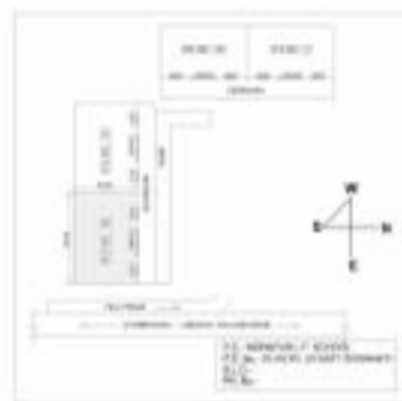

নিৰ্বাচক পঞ্জীয়ন বিষয়াৰ স্বাক্ষৰ

Nazri Naksha

Google Map View

Polling Station Building Front View

ভোটগ্ৰহন কেন্দ্ৰৰ সন্মুখৰ দৃশ্য

Cad View

Key MAP View

1 নাম : জানমণী কলিতা স্বামীৰ নাম: লীলাধৰ কলিতা ঘৰ নং : ১ বয়স : 30 লিঙ্গ : মহিলা	LQZ0716456 ফটো উপলব্ধ	2 নাম : মৰমী কলিতা মাতৃৰ নাম: পুনিমা কলিতা ঘৰ নং : ০১ বয়স : 27 লিঙ্গ : মহিলা	LQZ0716555 ফটো উপলব্ধ	3 নাম : দেবজিত ৰায় পিতাৰ নাম: খগেন ৰায় ঘৰ নং : ১ বয়স : 26 লিঙ্গ : পুৰুষ	LQZ0683334 ফটো উপলব্ধ
4 নাম : দীপিকা নাথ মাতৃৰ নাম: ৰুমি নাথ ঘৰ নং : ১ বয়স : 24 লিঙ্গ : মহিলা	LQZ0712372 ফটো উপলব্ধ	5 নাম : কৃষ্ণামনি কাকতি মাতৃৰ নাম: দীপ্তি কাকতি ঘৰ নং : 1 বয়স : 24 লিঙ্গ : মহিলা	LQZ1415553 ফটো উপলব্ধ	6 নাম : পম্পী চেতিয়া স্বামীৰ নাম: পবিত্ৰ চেতিয়া ঘৰ নং : 04 বয়স : 37 লিঙ্গ : মহিলা	LQZ5189170 ফটো উপলব্ধ
7 নাম : পুতুল চন্দ্ৰ কলিতা পিতাৰ নাম: জয়দেৱ কলিতা ঘৰ নং : ৫ বয়স : 42 লিঙ্গ : পুৰুষ	LQZ0149575 ফটো উপলব্ধ	8 নাম : বৰ্ণালী কলিতা পিতাৰ নাম: বিজয় কুমাৰ কলিতা ঘৰ নং : ৫ বয়স : 29 লিঙ্গ : মহিলা	LQZ2642504 ফটো উপলব্ধ	9 নাম : ধ্ৰুৱ জ্যোতি ডেকা পিতাৰ নাম: প্ৰদীপ কুমাৰ ডেকা ঘৰ নং : 5 বয়স : 22 লিঙ্গ : পুৰুষ	LQZ5160247 ফটো উপলব্ধ
# 10 নাম : সঞ্জীৱ প্ৰদীপ পিতাৰ নাম: ৰুদ্ৰকান্ত শৰ্মা ঘৰ নং : 5 আৰু এইচ পি অপাৰ্টমেণ্ট বয়স : 56 লিঙ্গ : পুৰুষ	DZN8435243 ফটো উপলব্ধ	11 নাম : নিৰঞ্জন ভগত পিতাৰ নাম: জগদীপ ভগত ঘৰ নং : 6 বয়স : 65 লিঙ্গ : পুৰুষ	LQZ2640564 ফটো উপলব্ধ	12 নাম : লালমুনি দেৱী স্বামীৰ নাম: নিৰঞ্জন ভগত ঘৰ নং : 6 বয়স : 61 লিঙ্গ : মহিলা	LQZ2640575 ফটো উপলব্ধ
13 নাম : জ. ত্ৰিৰঞ্জনা বেগম স্বামীৰ নাম: আদুছ ছালাম ঘৰ নং : 06 বয়স : 46 লিঙ্গ : মহিলা	EJI0178780 ফটো উপলব্ধ	14 নাম : মুকেশ ভগত পিতাৰ নাম: নিৰঞ্জন ভগত ঘৰ নং : 6 বয়স : 38 লিঙ্গ : পুৰুষ	LQZ2640586 ফটো উপলব্ধ	15 নাম : ৰাহুল ভগত পিতাৰ নাম: নিৰঞ্জন ভগত ঘৰ নং : 6 বয়স : 30 লিঙ্গ : পুৰুষ	LQZ0068056 ফটো উপলব্ধ
16 নাম : দীনেশ ভগত পিতাৰ নাম: নিৰঞ্জন ভগত ঘৰ নং : 6 বয়স : 28 লিঙ্গ : পুৰুষ	LQZ0632729 ফটো উপলব্ধ	17 নাম : চিত্তৰঞ্জন ভৌমিক পিতাৰ নাম: বিশেশ্বৰ ভৌমিক ঘৰ নং : ৭ বয়স : 75 লিঙ্গ : পুৰুষ	LQZ0637462 ফটো উপলব্ধ	18 নাম : সঙ্গীতা ধৰ ভৌমিক স্বামীৰ নাম: চিত্তৰঞ্জন ভৌমিক ঘৰ নং : ৭ বয়স : 72 লিঙ্গ : মহিলা	LQZ1708593 ফটো উপলব্ধ
19 নাম : মোৰোনৌৰ বেগম অন্যান্য: কামাল উদ্দীন আহমেদ ঘৰ নং : 07 বয়স : 34 লিঙ্গ : মহিলা	LQZ1716398 ফটো উপলব্ধ	S 20 নাম : সাখী ভট্টাচাৰ্য স্বামীৰ নাম: সত্যৰ ভট্টাচাৰ্য ঘৰ নং : 8 বয়স : 62 লিঙ্গ : মহিলা	EJI0147538 ফটো উপলব্ধ	21 নাম : লাটমণী ৰায় স্বামীৰ নাম: কুল বাহাদুৰ ৰায় ঘৰ নং : 8 বয়স : 26 লিঙ্গ : মহিলা	LQZ0714816 ফটো উপলব্ধ
22 নাম : অনপজ্যোতি নাথ মাতৃৰ নাম: মনজু নাথ ঘৰ নং : ১০ বয়স : 24 লিঙ্গ : পুৰুষ	LQZ0716548 ফটো উপলব্ধ	23 নাম : ৰীশা কুমাৰী শৰ্মা পিতাৰ নাম: ঋষিকেশ শৰ্মা ঘৰ নং : 10থ আসাম পোলিস বট্যালিয়ন বয়স : 23 লিঙ্গ : মহিলা	EJI0095539 ফটো উপলব্ধ	24 নাম : বিজু দেৱী স্বামীৰ নাম: জিতেন ভট্টাচাৰ্য ঘৰ নং : ১৫ বয়স : 51 লিঙ্গ : মহিলা	LQZ2634573 ফটো উপলব্ধ
25 নাম : গীতাজ্জলী ভট্টাচাৰ্য পিতাৰ নাম: জিতেন ভট্টাচাৰ্য ঘৰ নং : ১৫ বয়স : 41 লিঙ্গ : মহিলা	LQZ2634584 ফটো উপলব্ধ	26 নাম : পৰ্ণিমা ভট্টাচাৰ্য পিতাৰ নাম: জিতেন ভট্টাচাৰ্য ঘৰ নং : ১৫ বয়স : 39 লিঙ্গ : মহিলা	LQZ2634595 ফটো উপলব্ধ	27 নাম : অঞ্জনা ৰায় পিতাৰ নাম: ধৰ্মেশ্বৰ ৰায় ঘৰ নং : ১৫ বয়স : 29 লিঙ্গ : মহিলা	LQZ2348494 ফটো উপলব্ধ
S 28 নাম : পৰৱী বৰুৱা পিতাৰ নাম: বংশীধৰ কলিতা ঘৰ নং : 18 বয়স : 32 লিঙ্গ : মহিলা	DZN0043731 ফটো উপলব্ধ	29 নাম : অভিজিতা ৰাজকোঁৱৰ স্বামীৰ নাম: মহানন্দ ৰাজকোঁৱৰ ঘৰ নং : ১৯ বয়স : 36 লিঙ্গ : মহিলা	LQZ0678805 ফটো উপলব্ধ	S 30 নাম : অনিতা ডেকা পিতাৰ নাম: প্ৰাণ নাথ ডেকা ঘৰ নং : 19 বয়স : 29 লিঙ্গ : মহিলা	LQZ2642059 ফটো উপলব্ধ