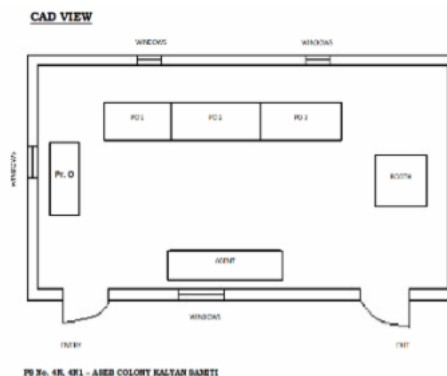

নিৰ্বাচক পঞ্জীয়ন বিষয়াৰ স্বাক্ষৰ

Nazri Naksha

Google Map View

Polling Station Building Front View

ভোটগ্ৰন্থন কেন্দ্ৰৰ সন্মুখৰ দৃশ্য

Cad View

Key MAP View

1 নাম : মৌচুমী দেউৰী পিতাৰ নাম: ভৰত চন্দ্ৰ দেউৰী ঘৰ নং : 1 বয়স : 34 লিঙ্গ : মহিলা	GZH2259792 ফটো উপলব্ধ	2 নাম : মিণ্টু কুমাৰ দেউৰী পিতাৰ নাম: ভৰত চন্দ্ৰ দেউৰী ঘৰ নং : 1 বয়স : 32 লিঙ্গ : পুৰুষ	GZH2259781 ফটো উপলব্ধ	3 নাম : চৰিত্ৰ বড়ো পিতাৰ নাম: গুটিৰাম বড়ো ঘৰ নং : 2 বয়স : 52 লিঙ্গ : পুৰুষ	GZH2259805 ফটো উপলব্ধ
4 নাম : প্ৰতিমা ৰাভা বড়ো স্বামীৰ নাম: চৰিত্ৰ বড়ো ঘৰ নং : 2 বয়স : 51 লিঙ্গ : মহিলা	GZH2259816 ফটো উপলব্ধ	5 নাম : বাবলী চৌধুৰী পিতাৰ নাম: তাপস চৌধুৰী ঘৰ নং : 2 বয়স : 38 লিঙ্গ : মহিলা	GZH0880096 ফটো উপলব্ধ	6 নাম : ভীষ্ম ৰাভা পিতাৰ নাম: ভক্তি ৰাভা ঘৰ নং : 3 বয়স : 44 লিঙ্গ : পুৰুষ	GZH2259827 ফটো উপলব্ধ
7 নাম : নিপেন দাস পিতাৰ নাম: সুৰেন দাস ঘৰ নং : 3 বয়স : 44 লিঙ্গ : পুৰুষ	GZH0692921 ফটো উপলব্ধ	8 নাম : ইন্দিৰা বৰা পিতাৰ নাম: দেওবৰ বৰা ঘৰ নং : 3 বয়স : 42 লিঙ্গ : মহিলা	GZH0692897 ফটো উপলব্ধ	9 নাম : ভূপতি দাস পিতাৰ নাম: বিপুল চন্দ্ৰ দাস ঘৰ নং : 3 বয়স : 20 লিঙ্গ : পুৰুষ	EJI0107896 ফটো উপলব্ধ
10 নাম : আগষ্টি ৰাভা পিতাৰ নাম: হেমধৰ ৰাভা ঘৰ নং : 5 বয়স : 36 লিঙ্গ : মহিলা	GZH2259838 ফটো উপলব্ধ	11 নাম : শ্বপনা বাসফোৰ পিতাৰ নাম: দিলিপ বাসফোৰ ঘৰ নং : 5 বয়স : 24 লিঙ্গ : মহিলা	GZH2562544 ফটো উপলব্ধ	12 নাম : মুগেন বড়ো পিতাৰ নাম: ৰাজু বড়ো ঘৰ নং : 6 বয়স : 30 লিঙ্গ : পুৰুষ	GZH2259849 ফটো উপলব্ধ
13 নাম : মনন শৰ্মা পিতাৰ নাম: অৰুণ শৰ্মা ঘৰ নং : 6 বয়স : 26 লিঙ্গ : পুৰুষ	GZH1977925 ফটো উপলব্ধ	14 নাম : কুতাজলী গোস্বামী পিতাৰ নাম: কনক গোস্বামী ঘৰ নং : 9 বয়স : 32 লিঙ্গ : মহিলা	GZH2259850 ফটো উপলব্ধ	15 নাম : পুৰবি হালৈ পিতাৰ নাম: কামিনী হালৈ ঘৰ নং : 8 বয়স : 25 লিঙ্গ : মহিলা	GZH1924992 ফটো উপলব্ধ
16 নাম : মনমোহন দাস পিতাৰ নাম: সৰ্বেশ্বৰ দাস ঘৰ নং : 09 বয়স : 81 লিঙ্গ : পুৰুষ	GZH2262068 ফটো উপলব্ধ	17 নাম : পুতল দাস স্বামীৰ নাম: মনমোহন দাস ঘৰ নং : 9 বয়স : 72 লিঙ্গ : মহিলা	GZH2262079 ফটো উপলব্ধ	18 নাম : খুশি মোহন সাহা পিতাৰ নাম: নাৰায়ণ চন্দ্ৰ সাহা ঘৰ নং : 9 বয়স : 56 লিঙ্গ : পুৰুষ	GZH2259883 ফটো উপলব্ধ
19 নাম : সঞ্জিব সাহা পিতাৰ নাম: পতি মোহন সাহা ঘৰ নং : 9 বয়স : 50 লিঙ্গ : পুৰুষ	GZH2259872 ফটো উপলব্ধ	20 নাম : ধ্ৰুৱজ্যোতি দাস পিতাৰ নাম: মনমোহন দাস ঘৰ নং : 09 বয়স : 49 লিঙ্গ : পুৰুষ	GZH2262080 ফটো উপলব্ধ	21 নাম : ৰাতুল দাস পিতাৰ নাম: মনমোহন দাস ঘৰ নং : 09 বয়স : 47 লিঙ্গ : পুৰুষ	GZH2262091 ফটো উপলব্ধ
22 নাম : শান্তনা সাহা স্বামীৰ নাম: পতিমোহন সাহা ঘৰ নং : 9 বয়স : 45 লিঙ্গ : মহিলা	GZH2259861 ফটো উপলব্ধ	23 নাম : কমল চন্দ্ৰ বড়ো পিতাৰ নাম: বলেন চন্দ্ৰ বড়ো ঘৰ নং : 9 বয়স : 34 লিঙ্গ : পুৰুষ	GZH0305888 ফটো উপলব্ধ	24 নাম : ইলাচি ৰাভা স্বামীৰ নাম: চৰ্চা ৰাভা ঘৰ নং : 9 বয়স : 44 লিঙ্গ : মহিলা	GZH0305649 ফটো উপলব্ধ
25 নাম : তুহিন দেব পিতাৰ নাম: তৰুণ কান্তি দেব ঘৰ নং : 12 বয়স : 32 লিঙ্গ : পুৰুষ	GZH2560639 ফটো উপলব্ধ	26 নাম : অমৰেন্দ্ৰ নাৰায়ণ ডেকা পিতাৰ নাম: মধুৰাম ডেকা ঘৰ নং : 15 বয়স : 63 লিঙ্গ : পুৰুষ	GZH2259894 ফটো উপলব্ধ	27 নাম : মিনা বড়ো স্বামীৰ নাম: অমৰেন্দ্ৰ নাৰায়ণ ডেকা ঘৰ নং : 15 বয়স : 62 লিঙ্গ : মহিলা	GZH2259907 ফটো উপলব্ধ
28 নাম : ৰাজশ্ৰী চংগমাই স্বামীৰ নাম: বিলেশ্বৰ ৰাভা ঘৰ নং : 15 বয়স : 39 লিঙ্গ : মহিলা	GZH2459063 ফটো উপলব্ধ	29 নাম : সুস্মিতা বড়ো পিতাৰ নাম: অমৰেন্দ্ৰ নাৰায়ণ ডেকা ঘৰ নং : 15 বয়স : 32 লিঙ্গ : মহিলা	GZH2259918 ফটো উপলব্ধ	30 নাম : ভাৱনা বড়ো পিতাৰ নাম: অমৰেন্দ্ৰ নাৰায়ণ ডেকা ঘৰ নং : 15 বয়স : 29 লিঙ্গ : মহিলা	GZH2840360 ফটো উপলব্ধ