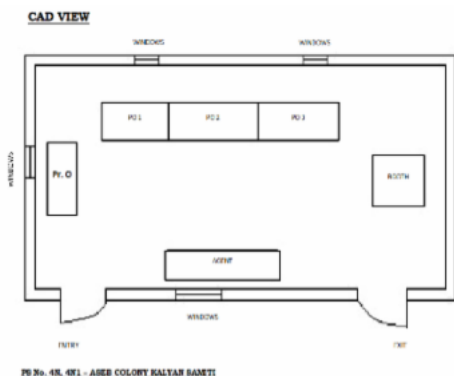

নিৰ্বাচক পঞ্জীয়ন বিষয়াৰ স্বাক্ষৰ

Nazri Naksha

Google Map View

Polling Station Building Front View

ভোটগ্ৰন্থন কেন্দ্ৰৰ সন্মুখৰ দৃশ্য

Cad View

Key MAP View

1 নাম : মৌচুমী দেউৰী পিতাৰ নাম: ভৰত চন্দ্ৰ দেউৰী ঘৰ নং : 1 বয়স : 34 লিঙ্গ : মহিলা	GZH2259792 ফটো উপলব্ধ	2 নাম : মিণ্টু কুমাৰ দেউৰী পিতাৰ নাম: ভৰত চন্দ্ৰ দেউৰী ঘৰ নং : 1 বয়স : 32 লিঙ্গ : পুৰুষ	GZH2259781 ফটো উপলব্ধ	3 নাম : চৰিত্ৰ বড়ো পিতাৰ নাম: গুটিৰাম বড়ো ঘৰ নং : 2 বয়স : 52 লিঙ্গ : পুৰুষ	GZH2259805 ফটো উপলব্ধ
4 নাম : প্ৰতিমা ৰাভা বড়ো স্বামীৰ নাম: চৰিত্ৰ বড়ো ঘৰ নং : 2 বয়স : 51 লিঙ্গ : মহিলা	GZH2259816 ফটো উপলব্ধ	5 নাম : বাবলী চৌধুৰী পিতাৰ নাম: তাপস চৌধুৰী ঘৰ নং : 2 বয়স : 38 লিঙ্গ : মহিলা	GZH0880096 ফটো উপলব্ধ	6 নাম : ভীষ্ম ৰাভা পিতাৰ নাম: ভক্তি ৰাভা ঘৰ নং : 3 বয়স : 44 লিঙ্গ : পুৰুষ	GZH2259827 ফটো উপলব্ধ
7 নাম : নিপেন দাস পিতাৰ নাম: সুৰেন দাস ঘৰ নং : 3 বয়স : 44 লিঙ্গ : পুৰুষ	GZH0692921 ফটো উপলব্ধ	8 নাম : ইন্দিৰা বৰা পিতাৰ নাম: দেওবৰ বৰা ঘৰ নং : 3 বয়স : 42 লিঙ্গ : মহিলা	GZH0692897 ফটো উপলব্ধ	9 নাম : ভূপতি দাস পিতাৰ নাম: বিপুল চন্দ্ৰ দাস ঘৰ নং : 3 বয়স : 20 লিঙ্গ : পুৰুষ	EJI0107896 ফটো উপলব্ধ
10 নাম : আগষ্টি ৰাভা পিতাৰ নাম: হেমধৰ ৰাভা ঘৰ নং : 5 বয়স : 36 লিঙ্গ : মহিলা	GZH2259838 ফটো উপলব্ধ	11 নাম : শ্বপনা বাসফোৰ পিতাৰ নাম: দিলিপ বাসফোৰ ঘৰ নং : 5 বয়স : 24 লিঙ্গ : মহিলা	GZH2562544 ফটো উপলব্ধ	12 নাম : মুগেন বড়ো পিতাৰ নাম: ৰাজু বড়ো ঘৰ নং : 6 বয়স : 30 লিঙ্গ : পুৰুষ	GZH2259849 ফটো উপলব্ধ
13 নাম : মনন শৰ্মা পিতাৰ নাম: অৰুণ শৰ্মা ঘৰ নং : 6 বয়স : 26 লিঙ্গ : পুৰুষ	GZH1977925 ফটো উপলব্ধ	14 নাম : কুতাজলী গোস্বামী পিতাৰ নাম: কনক গোস্বামী ঘৰ নং : 9 বয়স : 32 লিঙ্গ : মহিলা	GZH2259850 ফটো উপলব্ধ	15 নাম : পুৰবি হালৈ পিতাৰ নাম: কামিনী হালৈ ঘৰ নং : 8 বয়স : 25 লিঙ্গ : মহিলা	GZH1924992 ফটো উপলব্ধ
16 নাম : মনমোহন দাস পিতাৰ নাম: সৰ্বেশ্বৰ দাস ঘৰ নং : 09 বয়স : 81 লিঙ্গ : পুৰুষ	GZH2262068 ফটো উপলব্ধ	17 নাম : পুতল দাস স্বামীৰ নাম: মনমোহন দাস ঘৰ নং : 9 বয়স : 72 লিঙ্গ : মহিলা	GZH2262079 ফটো উপলব্ধ	18 নাম : খুশি মোহন সাহা পিতাৰ নাম: নাৰায়ণ চন্দ্ৰ সাহা ঘৰ নং : 9 বয়স : 56 লিঙ্গ : পুৰুষ	GZH2259883 ফটো উপলব্ধ
19 নাম : সঞ্জিব সাহা পিতাৰ নাম: পতি মোহন সাহা ঘৰ নং : 9 বয়স : 50 লিঙ্গ : পুৰুষ	GZH2259872 ফটো উপলব্ধ	20 নাম : ধ্ৰুৱজ্যোতি দাস পিতাৰ নাম: মনমোহন দাস ঘৰ নং : 09 বয়স : 49 লিঙ্গ : পুৰুষ	GZH2262080 ফটো উপলব্ধ	21 নাম : ৰাতুল দাস পিতাৰ নাম: মনমোহন দাস ঘৰ নং : 09 বয়স : 47 লিঙ্গ : পুৰুষ	GZH2262091 ফটো উপলব্ধ
22 নাম : শান্তনা সাহা স্বামীৰ নাম: পতিমোহন সাহা ঘৰ নং : 9 বয়স : 45 লিঙ্গ : মহিলা	GZH2259861 ফটো উপলব্ধ	23 নাম : কমল চন্দ্ৰ বড়ো পিতাৰ নাম: বলেন চন্দ্ৰ বড়ো ঘৰ নং : 9 বয়স : 34 লিঙ্গ : পুৰুষ	GZH0305888 ফটো উপলব্ধ	24 নাম : ইলাচি ৰাভা স্বামীৰ নাম: চৰ্চা ৰাভা ঘৰ নং : 9 বয়স : 44 লিঙ্গ : মহিলা	GZH0305649 ফটো উপলব্ধ
25 নাম : তুহিন দেব পিতাৰ নাম: তৰুণ কান্তি দেব ঘৰ নং : 12 বয়স : 32 লিঙ্গ : পুৰুষ	GZH2560639 ফটো উপলব্ধ	26 নাম : অমৰেন্দ্ৰ নাৰায়ণ ডেকা পিতাৰ নাম: মধুৰাম ডেকা ঘৰ নং : 15 বয়স : 63 লিঙ্গ : পুৰুষ	GZH2259894 ফটো উপলব্ধ	27 নাম : মিনা বড়ো স্বামীৰ নাম: অমৰেন্দ্ৰ নাৰায়ণ ডেকা ঘৰ নং : 15 বয়স : 62 লিঙ্গ : মহিলা	GZH2259907 ফটো উপলব্ধ
28 নাম : ৰাজশ্ৰী চংগমাই স্বামীৰ নাম: বিলেশ্বৰ ৰাভা ঘৰ নং : 15 বয়স : 39 লিঙ্গ : মহিলা	GZH2459063 ফটো উপলব্ধ	29 নাম : সুস্মিতা বড়ো পিতাৰ নাম: অমৰেন্দ্ৰ নাৰায়ণ ডেকা ঘৰ নং : 15 বয়স : 32 লিঙ্গ : মহিলা	GZH2259918 ফটো উপলব্ধ	30 নাম : ভাৱনা বড়ো পিতাৰ নাম: অমৰেন্দ্ৰ নাৰায়ণ ডেকা ঘৰ নং : 15 বয়স : 29 লিঙ্গ : মহিলা	GZH2840360 ফটো উপলব্ধ