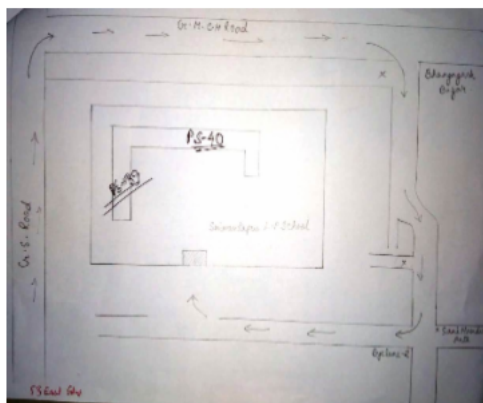

Nazri Naksha