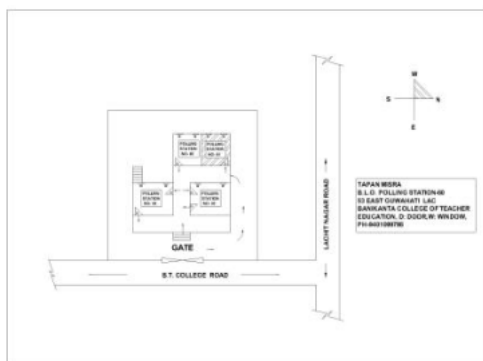

নিৰ্বাচক পঞ্জীয়ন বিষয়াৰ স্বাক্ষৰ

Nazri Naksha

Google Map View

Polling Station Building Front View

ভোটগ্ৰহন কেন্দ্ৰৰ সন্মুখৰ দৃশ্য

Cad View

Key MAP View

1 নাম : মাকন দাস স্বামীৰ নাম: অজয় কুমাৰ দাস ঘৰ নং : 1 বয়স : 66 লিঙ্গ : মহিলা	LQZ0027821 ফটো উপলব্ধ	E 2 নাম : সঞ্জীৱ কাকতি অন্যান্য: আৰাধানা কাকতি ঘৰ নং : 1 বয়স : 58 লিঙ্গ : পুৰুষ	LQZ0552869 ফটো উপলব্ধ	3 নাম : আৰাধানা কাকতি স্বামীৰ নাম: সঞ্জীৱ কাকতি ঘৰ নং : 1 বয়স : 55 লিঙ্গ : মহিলা	LQZ0552570 ফটো উপলব্ধ
4 নাম : শূপনা শৰ্মা অন্যান্য: সেৱালি শৰ্মা ঘৰ নং : 1 বয়স : 52 লিঙ্গ : মহিলা	LQZ1393107 ফটো উপলব্ধ	5 নাম : ৰাজীৱ দাস পিতাৰ নাম: অজয় দাস ঘৰ নং : 1 বয়স : 36 লিঙ্গ : পুৰুষ	LQZ0027822 ফটো উপলব্ধ	6 নাম : বিষ্ণু সুনায় অন্যান্য: চণ্ড গৌহাটৰাজ ঘৰ নং : 01 বয়স : 35 লিঙ্গ : পুৰুষ	LQZ0728337 ফটো উপলব্ধ
7 নাম : জিতু ভূঞা পিতাৰ নাম: বিভু ভূঞা ঘৰ নং : 1 বয়স : 29 লিঙ্গ : পুৰুষ	LQZ5644371 ফটো উপলব্ধ	8 নাম : বিৰিণা কাকতি পিতাৰ নাম: সঞ্জীৱ কাকতি ঘৰ নং : 1 বয়স : 28 লিঙ্গ : মহিলা	LQZ0552737 ফটো উপলব্ধ	9 নাম : প্ৰিয়াদৰ্শিনী কোঁৱৰ পিতাৰ নাম: পূৰ্ব জ্যোতি কোঁৱৰ ঘৰ নং : 1 বয়স : 26 লিঙ্গ : মহিলা	LQZ0407957 ফটো উপলব্ধ
10 নাম : সুভদৰ্শীনী কোঁৱৰ পিতাৰ নাম: পূৰ্বজ্যোতি কোঁৱৰ ঘৰ নং : 1 বয়স : 23 লিঙ্গ : মহিলা	LQZ0723304 ফটো উপলব্ধ	11 নাম : ৰনিত ভূঞা পিতাৰ নাম: বুৰু ভূঞা ঘৰ নং : 1 বয়স : 21 লিঙ্গ : পুৰুষ	EJI0022020 ফটো উপলব্ধ	12 নাম : ভবেশ চন্দ্ৰ হাজৰিকা পিতাৰ নাম: ঘনকান্ত হাজৰিকা ঘৰ নং : 2 বয়স : 73 লিঙ্গ : পুৰুষ	LQZ5634606 ফটো উপলব্ধ
13 নাম : শেৱলী হাজৰিকা পিতাৰ নাম: ৰেবতীকুমাৰ তামুলী ঘৰ নং : 2 বয়স : 71 লিঙ্গ : মহিলা	LQZ5634617 ফটো উপলব্ধ	14 নাম : জীবন কৃষ্ণ সৰকাৰ পিতাৰ নাম: মনিন্দ্ৰ চন্দ্ৰ সৰকাৰ ঘৰ নং : 2 বয়স : 70 লিঙ্গ : পুৰুষ	LQZ2357280 ফটো উপলব্ধ	15 নাম : ৰমা সৰকাৰ স্বামীৰ নাম: জীবন কৃষ্ণ সৰকাৰ ঘৰ নং : 2 বয়স : 64 লিঙ্গ : মহিলা	LQZ2357291 ফটো উপলব্ধ
16 নাম : নন্দনজ্যোতি হাজৰিকা পিতাৰ নাম: ভবেশ চন্দ্ৰ হাজৰিকা ঘৰ নং : 2 বয়স : 40 লিঙ্গ : পুৰুষ	LQZ5634628 ফটো উপলব্ধ	17 নাম : পিয়ালী নন্দী পিতাৰ নাম: ৰজত কান্তি কৰ ঘৰ নং : 2 বয়স : 38 লিঙ্গ : মহিলা	LQZ5634582 ফটো উপলব্ধ	18 নাম : সন্দীপ সৰকাৰ পিতাৰ নাম: জীৱন কৃষ্ণ সৰকাৰ ঘৰ নং : 2 বয়স : 34 লিঙ্গ : পুৰুষ	LQZ2357304 ফটো উপলব্ধ
19 নাম : সংগীতা দাস পিতাৰ নাম: কমলেশ্বৰ দাস ঘৰ নং : 2 বয়স : 32 লিঙ্গ : মহিলা	LQZ5644246 ফটো উপলব্ধ	20 নাম : অজয় বৰ্মন পিতাৰ নাম: বজেন্দ্ৰ বৰ্মন ঘৰ নং : 2 বয়স : 31 লিঙ্গ : পুৰুষ	LQZ5634639 ফটো উপলব্ধ	21 নাম : তনয় গোস্বামী পিতাৰ নাম: বলেন্দ্ৰ নাথ গোস্বামী ঘৰ নং : 02 বয়স : 28 লিঙ্গ : পুৰুষ	EJI0077453 ফটো উপলব্ধ
22 নাম : ময়ূৰক্ষী দুৱৰা পিতাৰ নাম: নৰ্ব দুৱৰা ঘৰ নং : 2 বয়স : 23 লিঙ্গ : মহিলা	LQZ0633321 ফটো উপলব্ধ	23 নাম : গায়ত্ৰী দেৱী আগৰৱালা স্বামীৰ নাম: গনেশ লাল আগৰৱালা ঘৰ নং : 3 বয়স : 85 লিঙ্গ : মহিলা	LQZ5640595 ফটো উপলব্ধ	24 নাম : সংগীতা গগৈ পিতাৰ নাম: ত্ৰৈলোক্য নাথ গগৈ ঘৰ নং : 3 বয়স : 58 লিঙ্গ : মহিলা	LQZ0307868 ফটো উপলব্ধ
25 নাম : ৰাজীৱ দাস পিতাৰ নাম: সুধান্য চন্দ্ৰ দাস ঘৰ নং : 3 বয়স : 55 লিঙ্গ : পুৰুষ	MGB0389627 ফটো উপলব্ধ	26 নাম : লিনা দেৱী আগৰৱালা স্বামীৰ নাম: সঞ্জীৱ কুমাৰ আগৰৱালা ঘৰ নং : 3 বয়স : 52 লিঙ্গ : মহিলা	LQZ5640619 ফটো উপলব্ধ	27 নাম : নিতু বৰ্মন অন্যান্য: লিলি গগৈ ঘৰ নং : 3 বয়স : 45 লিঙ্গ : মহিলা	LQZ1291269 ফটো উপলব্ধ
28 নাম : প্ৰবাল প্ৰতীম গগৈ পিতাৰ নাম: ত্ৰৈলোক্য নাথ গগৈ ঘৰ নং : 3 বয়স : 44 লিঙ্গ : পুৰুষ	LQZ0308239 ফটো উপলব্ধ	29 নাম : জুলী কোঁৱৰ স্বামীৰ নাম: প্ৰবাল প্ৰতীম গগৈ ঘৰ নং : 3 বয়স : 42 লিঙ্গ : মহিলা	LQZ0727719 ফটো উপলব্ধ	E 30 নাম : ৰঞ্জিতা ৰাভাৰয় স্বামীৰ নাম: চন্দ্ৰন ৰয় ঘৰ নং : 3 বয়স : 41 লিঙ্গ : মহিলা	LQZ0308296 ফটো উপলব্ধ