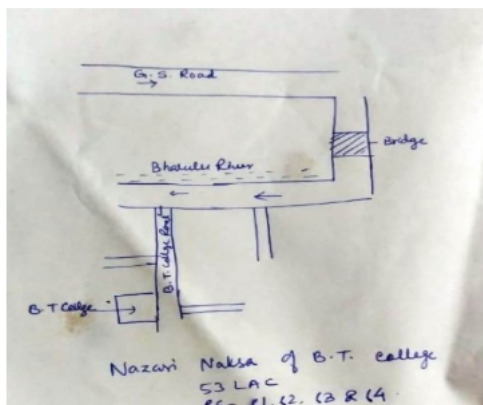

Nazri Naksha