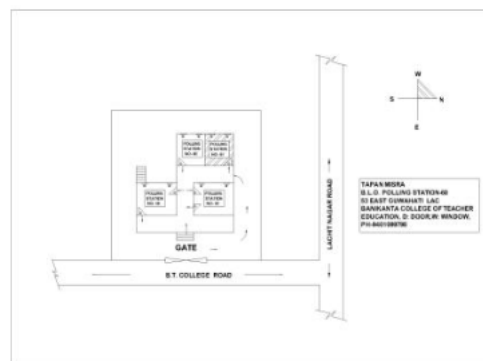

Key MAP View