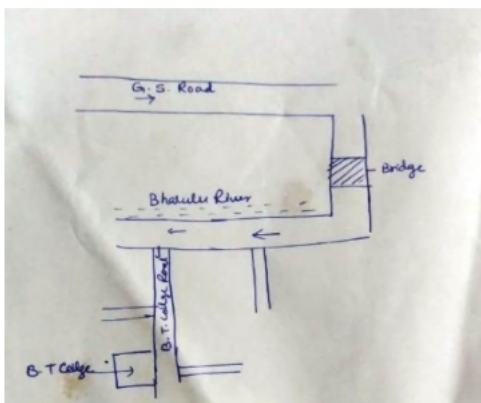

Nazri Naksha