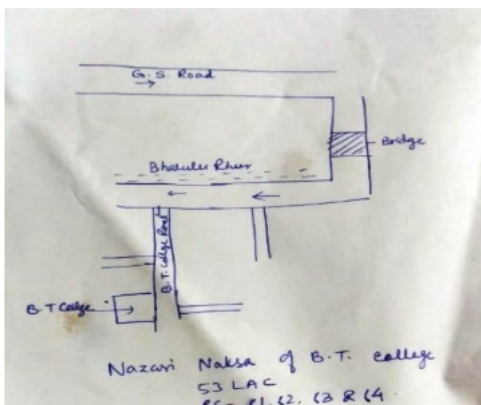

Nazri Naksha