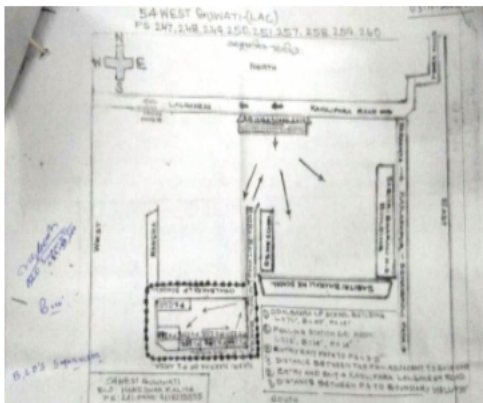

Nazri Naksha