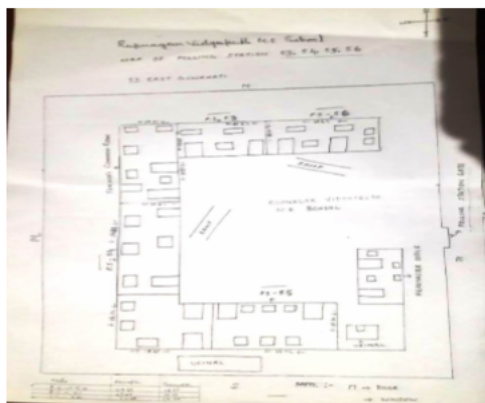

Nazri Naksha