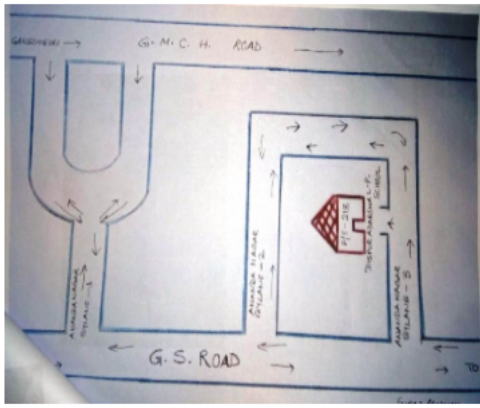

Nazri Naksha