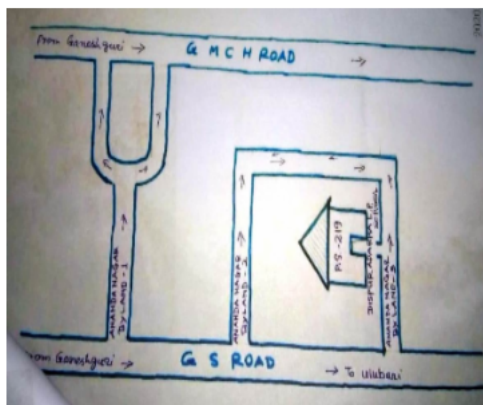

Nazri Naksha