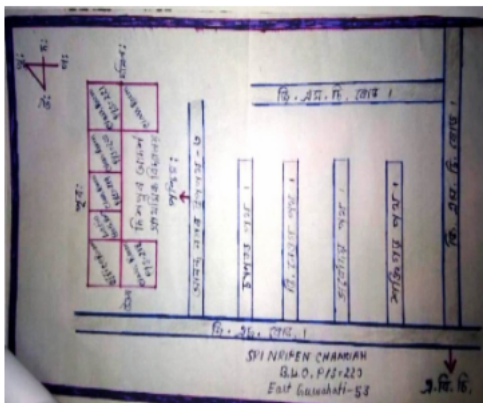

Nazri Naksha