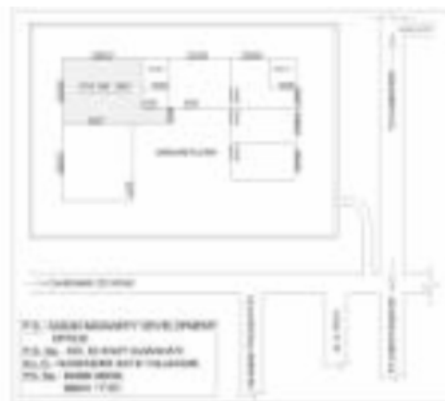

নিৰ্বাচক পঞ্জীয়ন বিষয়াৰ স্বাক্ষৰ

Nazri Naksha

Google Map View

Polling Station Building Front View

ভোটগ্ৰহন কেন্দ্ৰৰ সন্মুখৰ দৃশ্য

Cad View

Key MAP View

1 নাম : সুসমা দাস স্বামীৰ নাম: বমেশ দাস ঘৰ নং : 1 বয়স : 62 লিঙ্গ : মহিলা	LQZ0025621 ফটো উপলব্ধ	2 নাম : জুপি কলিতা মাতৃৰ নাম: যোগেশ্বৰী কলিতা ঘৰ নং : 1 বয়স : 43 লিঙ্গ : মহিলা	LQZ0229757 ফটো উপলব্ধ	3 নাম : ৰাধা সাস্বতী দাস মাতৃৰ নাম: সুচমা দাস ঘৰ নং : 1 বয়স : 35 লিঙ্গ : মহিলা	LQZ0025622 ফটো উপলব্ধ
4 নাম : অমৃত কচাৰী পিতাৰ নাম: গনেশ কচাৰী ঘৰ নং : 2 বয়স : 60 লিঙ্গ : পুৰুষ	LQZ5163977 ফটো উপলব্ধ	5 নাম : উদয় কলিতা পিতাৰ নাম: ভৰসো কলিতা ঘৰ নং : 2 বয়স : 58 লিঙ্গ : পুৰুষ	LQZ2104565 ফটো উপলব্ধ	6 নাম : দেবজিত বৰা পিতাৰ নাম: সোমেশ্বৰ বৰা ঘৰ নং : 2 বয়স : 55 লিঙ্গ : পুৰুষ	LQZ2104667 ফটো উপলব্ধ
7 নাম : প্ৰমেশ বৰ্মন পিতাৰ নাম: হৰমাল বৰ্মন ঘৰ নং : 2 বয়স : 55 লিঙ্গ : পুৰুষ	LQZ2104678 ফটো উপলব্ধ	8 নাম : ৰূপালী কলিতা স্বামীৰ নাম: উদয় কলিতা ঘৰ নং : 2 বয়স : 54 লিঙ্গ : মহিলা	LQZ2104576 ফটো উপলব্ধ	9 নাম : অমিতাভ ভট্টাচাৰ্য্য পিতাৰ নাম: এ কুমাৰ ভট্টাচাৰ্য্য ঘৰ নং : 2 বয়স : 54 লিঙ্গ : পুৰুষ	LQZ0417865 ফটো উপলব্ধ
10 নাম : পূৰ্বী বৰা স্বামীৰ নাম: দেবজিত বৰা ঘৰ নং : 2 বয়স : 50 লিঙ্গ : মহিলা	LQZ2104656 ফটো উপলব্ধ	11 নাম : মাধৱ কলিতা পিতাৰ নাম: ভদ্ৰেশ্বৰ কলিতা ঘৰ নং : 2 বয়স : 47 লিঙ্গ : পুৰুষ	LQZ2434960 ফটো উপলব্ধ	12 নাম : অঞ্জু বৰ্মন স্বামীৰ নাম: প্ৰমেশ বৰ্মন ঘৰ নং : 2 বয়স : 47 লিঙ্গ : মহিলা	LQZ2104689 ফটো উপলব্ধ
13 নাম : পুষ্পমনি গগৈ পিতাৰ নাম: পুৰবন গগৈ ঘৰ নং : 2 বয়স : 46 লিঙ্গ : মহিলা	LQZ5164066 ফটো উপলব্ধ	14 নাম : সাতসত ভট্টাচাৰ্য্য পিতাৰ নাম: অমিতাভ ভট্টাচাৰ্য্য ঘৰ নং : 2 বয়স : 36 লিঙ্গ : পুৰুষ	LQZ0417840 ফটো উপলব্ধ	15 নাম : অনস্মিতা কলিতা পিতাৰ নাম: নৰেন্দ্ৰ নাথ কলিতা ঘৰ নং : 2 বয়স : 27 লিঙ্গ : মহিলা	LQZ0079749 ফটো উপলব্ধ
16 নাম : প্ৰাঞ্জল কলিতা পিতাৰ নাম: উদয় কলিতা ঘৰ নং : 2 বয়স : 27 লিঙ্গ : পুৰুষ	LQZ0230227 ফটো উপলব্ধ	17 নাম : বিকাশ শৰ্মা পিতাৰ নাম: সত্যা নাৰায়ণ শৰ্মা ঘৰ নং : 2 বয়স : 26 লিঙ্গ : পুৰুষ	LQZ5164074 ফটো উপলব্ধ	18 নাম : দীপায়ন ঘোষ চৌধুৰী পিতাৰ নাম: দিপাক্ষৰ ঘোষ চৌধুৰী ঘৰ নং : 2 বয়স : 25 লিঙ্গ : পুৰুষ	LQZ1304476 ফটো উপলব্ধ
19 নাম : অংকুৰ ভূঞা পিতাৰ নাম: গৌবিন্দ ভূঞা ঘৰ নং : 2 বয়স : 23 লিঙ্গ : পুৰুষ	LQZ5164009 ফটো উপলব্ধ	20 নাম : তাজ নীন ইনাম মাতৃৰ নাম: আনয়াৰি ওৱাহিদা হক ঘৰ নং : 02 বয়স : 20 লিঙ্গ : মহিলা	EJI0039768 ফটো উপলব্ধ	21 নাম : পৰন পসৰি পিতাৰ নাম: নন্দকিশোৰ পসৰি ঘৰ নং : 2 বয়স : 70 লিঙ্গ : পুৰুষ	EJI0083360 ফটো উপলব্ধ
22 নাম : প্ৰবীৰ চন্দ্ৰ দে পিতাৰ নাম: হৰান চন্দ্ৰ দে ঘৰ নং : 9 বয়স : 67 লিঙ্গ : পুৰুষ	LQZ2104690 ফটো উপলব্ধ	23 নাম : দিপক মজুমদাৰ পিতাৰ নাম: ধীৰেন্দ্ৰ কুমাৰ মজুমদাৰ ঘৰ নং : 9 বয়স : 60 লিঙ্গ : পুৰুষ	LQZ2104747 ফটো উপলব্ধ	24 নাম : তমালী দে স্বামীৰ নাম: প্ৰবীৰ চন্দ্ৰ দে ঘৰ নং : 9 বয়স : 54 লিঙ্গ : মহিলা	LQZ2104703 ফটো উপলব্ধ
25 নাম : শৈলেন্দ্ৰ চৌৰাশিয়া পিতাৰ নাম: জগেন্দ্ৰ চৌৰাশিয়া ঘৰ নং : 3 বয়স : 48 লিঙ্গ : পুৰুষ	LQZ5164819 ফটো উপলব্ধ	26 নাম : প্ৰমিলা দেবী স্বামীৰ নাম: শৈলেন্দ্ৰ চৌৰাশিয়া ঘৰ নং : 3 বয়স : 45 লিঙ্গ : মহিলা	LQZ5164132 ফটো উপলব্ধ	27 নাম : প্ৰনীত দে কাশ্যপ পিতাৰ নাম: প্ৰবীৰ চন্দ্ৰ দে ঘৰ নং : 9 বয়স : 34 লিঙ্গ : পুৰুষ	LQZ0119875 ফটো উপলব্ধ
# 28 নাম : ঋষ্যগ্নিক ভৰদ্বাজ পিতাৰ নাম: অপূৰ্ব চন্দ্ৰ গোস্বামী ঘৰ নং : ফ্ল্যাট নো বি-5-ডি প্ৰাগজ্যোতিষ আপাৰ্টমেণ্ট বয়স : 26 লিঙ্গ : পুৰুষ	LQZ0308957 ফটো উপলব্ধ	29 নাম : সন কুমাৰ চৌৰাশিয়া পিতাৰ নাম: শৈলেন্দ্ৰ চৌৰাশিয়া ঘৰ নং : 3 বয়স : 23 লিঙ্গ : পুৰুষ	LQZ5164801 ফটো উপলব্ধ	30 নাম : অমিত কুমাৰ আগৰৱাল পিতাৰ নাম: জগদীশ প্ৰসাদ আগৰৱাল ঘৰ নং : 3 জি বি ব্লক অম্বিকা দেবেন্দ্ৰ আপাৰ্টমেণ্ট বয়স : 47 লিঙ্গ : পুৰুষ	EJI0094219 ফটো উপলব্ধ