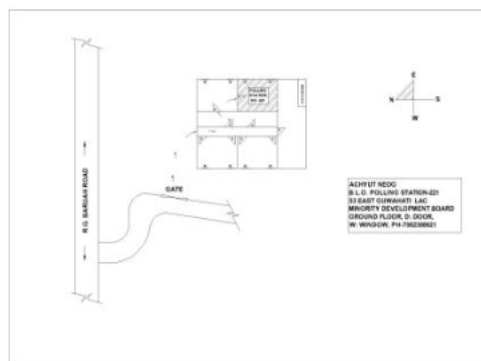

নিৰ্বাচক পঞ্জীয়ন বিষয়াৰ স্বাক্ষৰ

Nazri Naksha

Google Map View

Polling Station Building Front View

ভোটগ্ৰহন কেন্দ্ৰৰ সন্মুখৰ দৃশ্য

Cad View

Key MAP View

1 নাম : তনয়া আগৰৱাল মাতৃৰ নাম: পুনম আগৰৱাল ঘৰ নং : 1 বয়স : 27 লিঙ্গ : মহিলা	LQZ0490896 ফটো উপলব্ধ	2 নাম : সীমা বেগম পিতাৰ নাম: মোহম্মদ ইছলাম ঘৰ নং : 1 বয়স : 25 লিঙ্গ : মহিলা	LQZ0428581 ফটো উপলব্ধ	3 নাম : মানব আগৰৱাল মাতৃৰ নাম: পুনম আগৰৱাল ঘৰ নং : 1 বয়স : 25 লিঙ্গ : পুৰুষ	LQZ0491845 ফটো উপলব্ধ
4 নাম : হেমেণ শৰ্মা পিতাৰ নাম: উমা কান্ত শৰ্মা ঘৰ নং : 1 বয়স : 21 লিঙ্গ : পুৰুষ	EJI0204685 ফটো উপলব্ধ	5 নাম : প্ৰবিন কুমাৰ শইকীয়া পিতাৰ নাম: উদ্ৰাম শইকীয়া ঘৰ নং : 1 বয়স : 62 লিঙ্গ : পুৰুষ	LQZ2435032 ফটো উপলব্ধ	# 6 নাম : অংতৰীপ শইকীয়া পিতাৰ নাম: প্ৰবিন কুমাৰ শইকীয়া ঘৰ নং : নিৰুপম অ'পাৰ্টমেণ্ট, ফ্ল্যাট নো. 1আ বয়স : 28 লিঙ্গ : পুৰুষ	LQZ2435054 ফটো উপলব্ধ
7 নাম : স্বৰসতী পাণ্ডে স্বামীৰ নাম: মনোজ পাণ্ডে ঘৰ নং : 2 বয়স : 36 লিঙ্গ : মহিলা	LQZ0078915 ফটো উপলব্ধ	8 নাম : পম্পি ঘোষ মাতৃৰ নাম: শুসিলা ঘোষ ঘৰ নং : 2 বয়স : 27 লিঙ্গ : মহিলা	LQZ0079756 ফটো উপলব্ধ	9 নাম : স্নেহা পাণ্ডে পিতাৰ নাম: মনোজ পাণ্ডে ঘৰ নং : 2 বয়স : 21 লিঙ্গ : মহিলা	LQZ5162730 ফটো উপলব্ধ
10 নাম : চৈনৰূপ বৈদ পিতাৰ নাম: জানৱৰী লাল বৈদ ঘৰ নং : 3 বয়স : 74 লিঙ্গ : পুৰুষ	LQZ1398205 ফটো উপলব্ধ	11 নাম : স্নেহলতা বৈদ স্বামীৰ নাম: চেন ৰূপ বৈদ ঘৰ নং : 3 বয়স : 68 লিঙ্গ : মহিলা	LQZ1398239 ফটো উপলব্ধ	12 নাম : মণীশ বৈদ পিতাৰ নাম: চেন ৰূপ বৈদ ঘৰ নং : 3 বয়স : 47 লিঙ্গ : পুৰুষ	TZD1286889 ফটো উপলব্ধ
E 13 নাম : মদন চৌধুৰী পিতাৰ নাম: খুদীলাল চৌধুৰী ঘৰ নং : 8 বয়স : 70 লিঙ্গ : পুৰুষ	LQZ0136069 ফটো উপলব্ধ	14 নাম : বিশাল চৌধুৰী পিতাৰ নাম: মদন চৌধুৰী ঘৰ নং : 8 বয়স : 29 লিঙ্গ : পুৰুষ	LQZ0137828 ফটো উপলব্ধ	15 নাম : কুলদীপ ঠাকুৰ পিতাৰ নাম: বিনোদ ঠাকুৰ ঘৰ নং : 04 বয়স : 20 লিঙ্গ : পুৰুষ	EJI0052621 ফটো উপলব্ধ
16 নাম : বিজয় তোদী পিতাৰ নাম: মদনলাল তোদী ঘৰ নং : 5 বয়স : 73 লিঙ্গ : পুৰুষ	LQZ0209916 ফটো উপলব্ধ	17 নাম : নিৰ্মলা তোদী স্বামীৰ নাম: বিজয় তোদী ঘৰ নং : 5 বয়স : 66 লিঙ্গ : মহিলা	LQZ0209965 ফটো উপলব্ধ	18 নাম : বিবেক তোদী পিতাৰ নাম: বিজয় তোদী ঘৰ নং : 5 বয়স : 44 লিঙ্গ : পুৰুষ	LQZ0210039 ফটো উপলব্ধ
19 নাম : গুঞ্জন তোদী স্বামীৰ নাম: বিবেক তোদী ঘৰ নং : 5 বয়স : 41 লিঙ্গ : মহিলা	LQZ0210088 ফটো উপলব্ধ	S 20 নাম : ৰাখী শৰ্মা স্বামীৰ নাম: শশী কান্ত গুপ্তা ঘৰ নং : 5 বয়স : 29 লিঙ্গ : মহিলা	EJI0011015 ফটো উপলব্ধ	21 নাম : অংকিতা দাস পিতাৰ নাম: তপন দাস ঘৰ নং : 5 বয়স : 27 লিঙ্গ : মহিলা	LQZ0490938 ফটো উপলব্ধ
22 নাম : তৃষ্ণা চৰকাৰ মাতৃৰ নাম: মায়ী চৰকাৰ ঘৰ নং : 5 বয়স : 24 লিঙ্গ : মহিলা	LQZ1228725 ফটো উপলব্ধ	23 নাম : অনভা ৰাণী ধৰ স্বামীৰ নাম: উত্তম ধৰ ঘৰ নং : 9 বয়স : 56 লিঙ্গ : মহিলা	LQZ0584706 ফটো উপলব্ধ	24 নাম : মধুচন্দা পাঠক পিতাৰ নাম: প্ৰদীপ কুমাৰ পাঠক ঘৰ নং : 7 বয়স : 37 লিঙ্গ : মহিলা	CBJ1944736 ফটো উপলব্ধ
25 নাম : সমছুল হক বড়ভূইয়া পিতাৰ নাম: আজৰ আলী বৰভূঞা ঘৰ নং : ৭ডী বয়স : 55 লিঙ্গ : পুৰুষ	LQZ2114876 ফটো উপলব্ধ	26 নাম : এলিজা বড়ভূইয়া পিতাৰ নাম: সমছুল হক বড়ভূইয়া ঘৰ নং : ৭ডি বয়স : 26 লিঙ্গ : মহিলা	LQZ0392167 ফটো উপলব্ধ	27 নাম : ৰাহুল বড়ভূইয়া পিতাৰ নাম: সমছুল হক বড়ভূইয়া ঘৰ নং : 7ডি বয়স : 21 লিঙ্গ : পুৰুষ	LQZ5170675 ফটো উপলব্ধ
28 নাম : অজয় মণ্ডল পিতাৰ নাম: বিমল মণ্ডল ঘৰ নং : 9 বয়স : 29 লিঙ্গ : পুৰুষ	EJI0104224 ফটো উপলব্ধ	#2 29 নাম : নয়না দে পিতাৰ নাম: শ্যামল দে ঘৰ নং : 10 বয়স : 31 লিঙ্গ : মহিলা	LQZ0234559 ফটো উপলব্ধ	30 নাম : চপল কান্তি ভট্টাচাৰ্য পিতাৰ নাম: প্ৰভাত ৰঞ্জন ভট্টাচাৰ্য ঘৰ নং : ১১ বয়স : 66 লিঙ্গ : পুৰুষ	LQZ0375972 ফটো উপলব্ধ