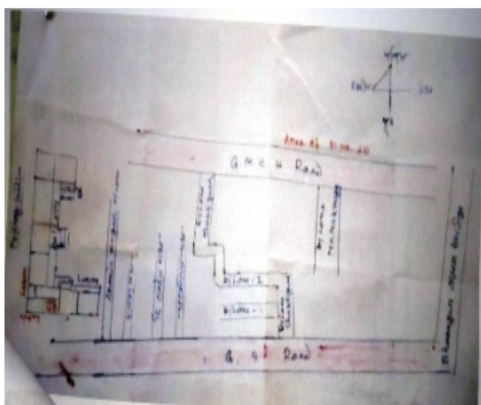

Nazri Naksha