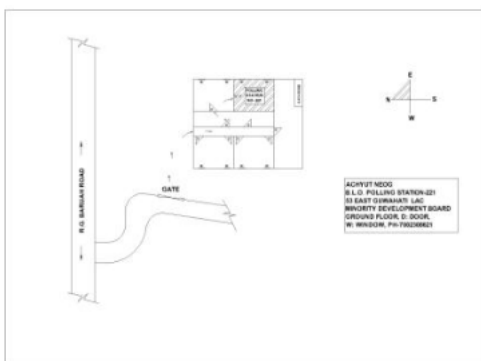

নিৰ্বাচক পঞ্জীয়ন বিষয়াৰ স্বাক্ষৰ

Nazri Naksha

Google Map View

Polling Station Building Front View

ভোটগ্ৰহন কেন্দ্ৰৰ সন্মুখৰ দৃশ্য

Cad View

Key MAP View

1 নাম : তনয়া আগৰৱাল মাতৃৰ নাম: পুনম আগৰৱাল ঘৰ নং : 1 বয়স : 27 লিঙ্গ : মহিলা	LQZ0490896 ফটো উপলব্ধ	2 নাম : সীমা বেগম পিতাৰ নাম: মোহম্মদ ইছলাম ঘৰ নং : 1 বয়স : 25 লিঙ্গ : মহিলা	LQZ0428581 ফটো উপলব্ধ	3 নাম : মানব আগৰৱাল মাতৃৰ নাম: পুনম আগৰৱাল ঘৰ নং : 1 বয়স : 25 লিঙ্গ : পুৰুষ	LQZ0491845 ফটো উপলব্ধ
4 নাম : হেমেণ শৰ্মা পিতাৰ নাম: উমা কান্ত শৰ্মা ঘৰ নং : 1 বয়স : 21 লিঙ্গ : পুৰুষ	EJI0204685 ফটো উপলব্ধ	5 নাম : প্ৰবিন কুমাৰ শইকীয়া পিতাৰ নাম: উদ্ৰাম শইকীয়া ঘৰ নং : 1 বয়স : 62 লিঙ্গ : পুৰুষ	LQZ2435032 ফটো উপলব্ধ	# 6 নাম : অংতৰীপ শইকীয়া পিতাৰ নাম: প্ৰবিন কুমাৰ শইকীয়া ঘৰ নং : নিৰুপম অ'পাৰ্টমেণ্ট, ফ্ল্যাট নো. 1আ বয়স : 28 লিঙ্গ : পুৰুষ	LQZ2435054 ফটো উপলব্ধ
7 নাম : স্বৰসতী পাণ্ডে স্বামীৰ নাম: মনোজ পাণ্ডে ঘৰ নং : 2 বয়স : 36 লিঙ্গ : মহিলা	LQZ0078915 ফটো উপলব্ধ	8 নাম : পম্পি ঘোষ মাতৃৰ নাম: শুসিলা ঘোষ ঘৰ নং : 2 বয়স : 27 লিঙ্গ : মহিলা	LQZ0079756 ফটো উপলব্ধ	9 নাম : স্নেহা পাণ্ডে পিতাৰ নাম: মনোজ পাণ্ডে ঘৰ নং : 2 বয়স : 21 লিঙ্গ : মহিলা	LQZ5162730 ফটো উপলব্ধ
10 নাম : চৈনৰূপ বৈদ পিতাৰ নাম: জানৱৰী লাল বৈদ ঘৰ নং : 3 বয়স : 74 লিঙ্গ : পুৰুষ	LQZ1398205 ফটো উপলব্ধ	11 নাম : স্নেহলতা বৈদ স্বামীৰ নাম: চেন ৰূপ বৈদ ঘৰ নং : 3 বয়স : 68 লিঙ্গ : মহিলা	LQZ1398239 ফটো উপলব্ধ	12 নাম : মণীশ বৈদ পিতাৰ নাম: চেন ৰূপ বৈদ ঘৰ নং : 3 বয়স : 47 লিঙ্গ : পুৰুষ	TZD1286889 ফটো উপলব্ধ
E 13 নাম : মদন চৌধুৰী পিতাৰ নাম: খুদীলাল চৌধুৰী ঘৰ নং : 8 বয়স : 70 লিঙ্গ : পুৰুষ	LQZ0136069 ফটো উপলব্ধ	14 নাম : বিশাল চৌধুৰী পিতাৰ নাম: মদন চৌধুৰী ঘৰ নং : 8 বয়স : 29 লিঙ্গ : পুৰুষ	LQZ0137828 ফটো উপলব্ধ	15 নাম : কুলদীপ ঠাকুৰ পিতাৰ নাম: বিনোদ ঠাকুৰ ঘৰ নং : 04 বয়স : 20 লিঙ্গ : পুৰুষ	EJI0052621 ফটো উপলব্ধ
16 নাম : বিজয় তোদী পিতাৰ নাম: মদনলাল তোদী ঘৰ নং : 5 বয়স : 73 লিঙ্গ : পুৰুষ	LQZ0209916 ফটো উপলব্ধ	17 নাম : নিৰ্মলা তোদী স্বামীৰ নাম: বিজয় তোদী ঘৰ নং : 5 বয়স : 66 লিঙ্গ : মহিলা	LQZ0209965 ফটো উপলব্ধ	18 নাম : বিবেক তোদী পিতাৰ নাম: বিজয় তোদী ঘৰ নং : 5 বয়স : 44 লিঙ্গ : পুৰুষ	LQZ0210039 ফটো উপলব্ধ
19 নাম : গুঞ্জন তোদী স্বামীৰ নাম: বিবেক তোদী ঘৰ নং : 5 বয়স : 41 লিঙ্গ : মহিলা	LQZ0210088 ফটো উপলব্ধ	S 20 নাম : ৰাখী শৰ্মা স্বামীৰ নাম: শশী কান্ত গুপ্তা ঘৰ নং : 5 বয়স : 29 লিঙ্গ : মহিলা	EJI0011015 ফটো উপলব্ধ	21 নাম : অংকিতা দাস পিতাৰ নাম: তপন দাস ঘৰ নং : 5 বয়স : 27 লিঙ্গ : মহিলা	LQZ0490938 ফটো উপলব্ধ
22 নাম : তৃষ্ণা চৰকাৰ মাতৃৰ নাম: মায়ী চৰকাৰ ঘৰ নং : 5 বয়স : 24 লিঙ্গ : মহিলা	LQZ1228725 ফটো উপলব্ধ	23 নাম : অনভা ৰাণী ধৰ স্বামীৰ নাম: উত্তম ধৰ ঘৰ নং : 9 বয়স : 56 লিঙ্গ : মহিলা	LQZ0584706 ফটো উপলব্ধ	24 নাম : মধুচন্দা পাঠক পিতাৰ নাম: প্ৰদীপ কুমাৰ পাঠক ঘৰ নং : 7 বয়স : 37 লিঙ্গ : মহিলা	CBJ1944736 ফটো উপলব্ধ
25 নাম : সমছুল হক বড়ভূইয়া পিতাৰ নাম: আজৰ আলী বৰভূঞা ঘৰ নং : ৭ডী বয়স : 55 লিঙ্গ : পুৰুষ	LQZ2114876 ফটো উপলব্ধ	26 নাম : এলিজা বড়ভূইয়া পিতাৰ নাম: সমছুল হক বড়ভূইয়া ঘৰ নং : ৭ডি বয়স : 26 লিঙ্গ : মহিলা	LQZ0392167 ফটো উপলব্ধ	27 নাম : ৰাহুল বড়ভূইয়া পিতাৰ নাম: সমছুল হক বড়ভূইয়া ঘৰ নং : 7ডি বয়স : 21 লিঙ্গ : পুৰুষ	LQZ5170675 ফটো উপলব্ধ
28 নাম : অজয় মণ্ডল পিতাৰ নাম: বিমল মণ্ডল ঘৰ নং : 9 বয়স : 29 লিঙ্গ : পুৰুষ	EJI0104224 ফটো উপলব্ধ	#2 29 নাম : নয়না দে পিতাৰ নাম: শ্যামল দে ঘৰ নং : 10 বয়স : 31 লিঙ্গ : মহিলা	LQZ0234559 ফটো উপলব্ধ	30 নাম : চপল কান্তি ভট্টাচাৰ্য পিতাৰ নাম: প্ৰভাত ৰঞ্জন ভট্টাচাৰ্য ঘৰ নং : ১১ বয়স : 66 লিঙ্গ : পুৰুষ	LQZ0375972 ফটো উপলব্ধ